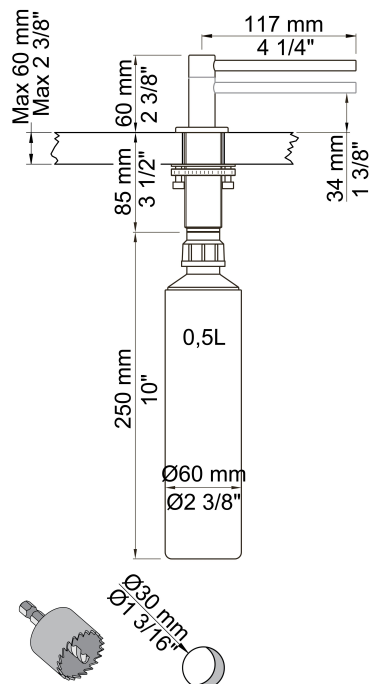

--

Dato:
Kunde:
Projekt:

T36L

Bordmonteret sæbedispenser med langt udløb 117 mm.

**Leveres i farverne**

Farve 16, Krom	Farve 62, Dyb sort
Farve 19, Messing natur	Farve 63, Kobber
Farve 20, Børstet krom	Farve 64, Børstet kobber
Farve 40, Børstet Rustfrit stål	Farve 65, Guld
Farve 60, Sort	Farve 68, Sølv
Farve 61, Børstet sort	Farve 70, Børstet guld