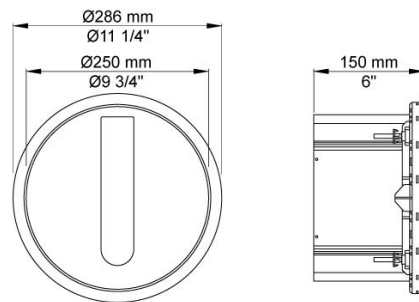

RS2

Indbygget papirdispenser.

Indbygningsdybde: 150 mm.

Diameter inkl. yderste ring: 286 mm.

Indhold: 80-100 papirservietter størrelse: 85 mm x 205 mm, af typen:

Tork no: 100297 (www.sca-tork.com).

Lotus Professional no: 5892690 (www.lotusprofessional.eu).

Care Ness no: 114013 (www.abena.dk).

Fronten består af:

Ring i højglanspoleret krom, messing natur, børstet krom, børstet rustfrit stål eller 15 forskellige farver.

Frontplade i sort eller hvid.

Materiale papirdispenser: PC/ABS lakeret.

Leveres i farverne

Farve 02, Grå	Farve 21, Mørkerød
Farve 04, Blå	Farve 25, Pink
Farve 05, Orange	Farve 27, Mat-sort
Farve 06, Lysegrøn	Farve 28, Mat-hvid
Farve 08, Gul	Farve 40, Børstet Rustfrit stål
Farve 09, Koksgrå	Farve 60, Sort
Farve 12, Mokka	Farve 61, Børstet sort
Farve 14, Orange-rød	Farve 62, Dyb sort
Farve 15, Mørkeblå	Farve 63, Kobber
Farve 16, Krom	Farve 64, Børstet kobber
Farve 17, Blank sort	Farve 65, Guld
Farve 18, Hvid	Farve 68, Sølv
Farve 19, Messing natur	Farve 70, Børstet guld
Farve 20, Børstet krom