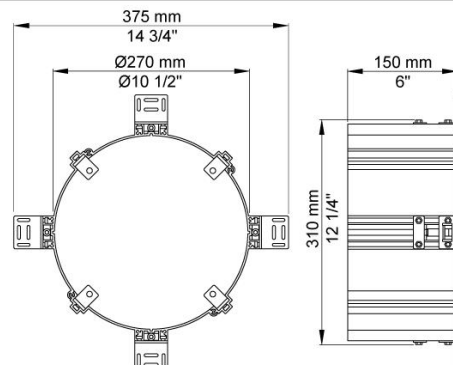

RS2

Indbygget papirdispenser.

Indbygningsdybde: 150 mm.

Diameter inkl. yderste ring: 286 mm.

Indhold: 80-100 papirservietter størrelse: 85 mm x 205 mm, af typen:

Tork no: 100297 (www.sca-tork.com).

Lotus Professional no: 5892690 (www.lotusprofessional.eu).

Care Ness no: 114013 (www.abena.dk).

Fronten består af:

Ring i højglanspoleret krom, messing natur, børstet krom, børstet rustfrit stål eller 15 forskellige farver.

Frontplade i sort eller hvid.

Materiale papirdispenser: PC/ABS lakeret.

Leveres i farverne

Farve 02, Grå	Farve 21, Mørkerød
Farve 04, Blå	Farve 25, Pink
Farve 05, Orange	Farve 27, Mat-sort
Farve 06, Lysegrøn	Farve 28, Mat-hvid
Farve 08, Gul	Farve 40, Børstet Rustfrit stål
Farve 09, Koksgrå	Farve 60, Sort
Farve 12, Mokka	Farve 61, Børstet sort
Farve 14, Orange-rød	Farve 62, Dyb sort
Farve 15, Mørkeblå	Farve 63, Kobber
Farve 16, Krom	Farve 64, Børstet kobber
Farve 17, Blank sort	Farve 65, Guld
Farve 18, Hvid	Farve 68, Sølv
Farve 19, Messing natur	Farve 70, Børstet guld
Farve 20, Børstet krom