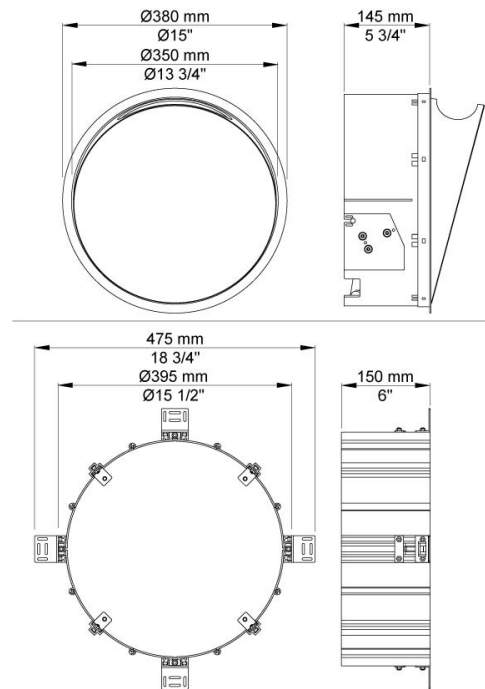

--

Dato:
Kunde:
Projekt:

RS1

Indbygget affaldsbeholder.
 Indbygningsdybde: 150 mm.
 Diameter inkl. yderste ring: 380 mm.
 Indhold: 2.5 liter/20-30 papirservietter.
 Affaldsposer, størrelse 39 cm x 28 cm.

Fronten består af:

Ring i højglanspoleret krom, messing natur, børstet krom, børstet rustfrit stål eller 15 forskellige farver.
 Frontplade i sort eller hvid.

Materiale affaldsbeholder: PC/ABS lakeret.

**Leveres i farverne**