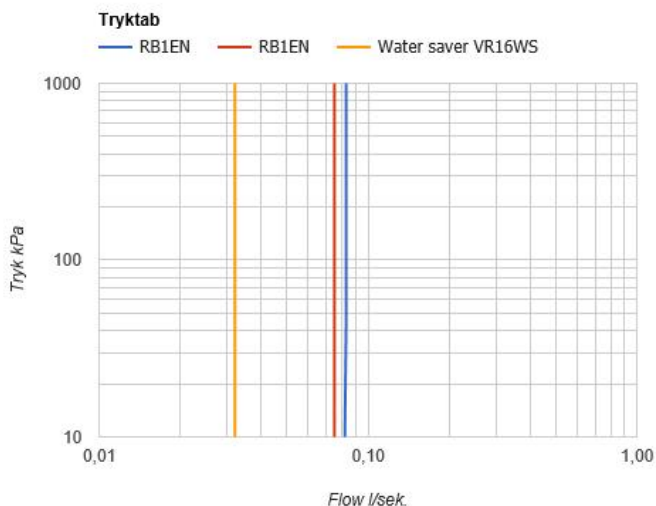

--

Dato:
Kunde:
Projekt:

RB1EN

Elektronisk ventil til én slags vand, med fast tud.
 Inkl. transformere til net.
 Højde: 150 mm.
 Hulstørrelse: 32 mm.

Elektronikbox VR2617 medleveres.

Handicapvenlig.

Flow

	Psi:	14,5	29,0	43,5	58,0	72,5
RB1EN	(gal/min)	0,8	1,1	1,3	1,3	1,3
RB1EN ¹⁾	(gal/min)	0,7	1,0	1,2	1,2	1,2
Water saver VR16WS	(gal/min)	0,3	0,4	0,5	0,5	0,5

¹⁾ USA Standard

Beskrivelse og tekniske data

Montering	Til Elektronikboks 3/8" - til Armatur fleksible tilslutningsslanger med 10 mm studs eller gennem 10 mm CU-rør.
Støjgruppe	Støjgruppe 1
Forudsat vandstrøm	0,10
Trykgruppe	Gruppe 150 kPa (Tryktabet over armaturet ved den forudsatte vandstrøm er mellem 50 og 150 kPa)