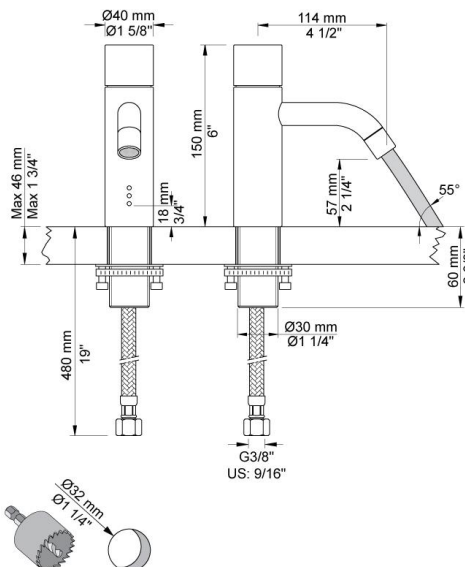

--

Dato:
Kunde:
Projekt:

RB1EN

Elektronisk ventil til én slags vand, med fast tud.
 Inkl. transformere til net.
 Højde: 150 mm.
 Hulstørrelse: 32 mm.

Elektronikbox VR2617 medleveres.

Handicapvenlig.

Flow

	Psi:	14,5	29,0	43,5	58,0	72,5
RB1EN	(gal/min)	0,8	1,1	1,3	1,3	1,3
RB1EN ¹⁾	(gal/min)	0,7	1,0	1,2	1,2	1,2
Water saver VR16WS	(gal/min)	0,3	0,4	0,5	0,5	0,5

¹⁾ USA Standard

Beskrivelse og tekniske data

Montering	Til Elektronikboks 3/8" - til Armatur fleksible tilslutningsslanger med 10 mm studs eller gennem 10 mm CU-rør.
Støjgruppe	Støjgruppe 1
Forudsat vandstrøm	0,10
Trykgruppe	Gruppe 150 kPa (Tryktabet over armaturet ved den forudsatte vandstrøm er mellem 50 og 150 kPa)