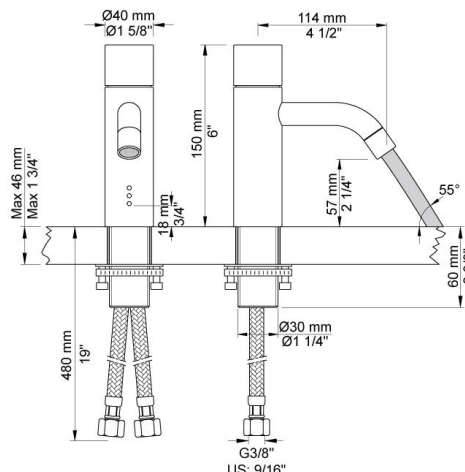

--

Dato:
Kunde:
Projekt:

HV1EN

Elektronisk blander med fast tud.
 Temperaturen indstilles ved, at grebet drejes.
 Inkl. transformer til net. Højde: 150 mm.
 Hulstørrelse: 32 mm.

Elektronikbox VR2618 medleveres.

Handicapvenlig.

Flow

	Psi:	14,5	29,0	43,5	58,0	72,5
HV1EN	(gal/min)	0,8	1,1	1,3	1,3	1,3
HV1EN ¹⁾	(gal/min)	0,7	1,0	1,2	1,2	1,2

¹⁾ USA Standard

Beskrivelse og tekniske data

Montering	Til Elektronikboks 3/8" - til Armatur fleksible tilslutningslanger med 10 mm studs eller gennem 10 mm CU-rør.
Støjgruppe	Støjgruppe 1
Forudsat vandstrøm	0,10
Trykgruppe	Gruppe 150 kPa (Tryktabet over armaturet ved den forudsatte vandstrøm er mellem 50 og 150 kPa)