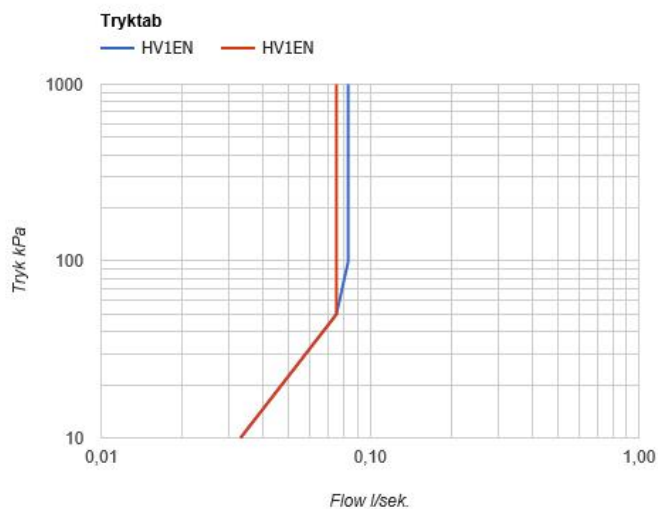

--

Dato:
Kunde:
Projekt:

HV1EN

Elektronisk blander med fast tud.
 Temperaturen indstilles ved, at grebet drejes.
 Inkl. transformer til net. Højde: 150 mm.
 Hulstørrelse: 32 mm.

Elektronikbox VR2618 medleveres.

Handicapvenlig.

Flow

	Psi:	14,5	29,0	43,5	58,0	72,5
HV1EN	(gal/min)	0,8	1,1	1,3	1,3	1,3
HV1EN ¹⁾	(gal/min)	0,7	1,0	1,2	1,2	1,2

¹⁾ USA Standard

Beskrivelse og tekniske data

Montering	Til Elektronikboks 3/8" - til Armatur fleksible tilslutningslanger med 10 mm studs eller gennem 10 mm CU-rør.
Støjgruppe	Støjgruppe 1
Forudsat vandstrøm	0,10
Trykgruppe	Gruppe 150 kPa (Tryktabet over armaturet ved den forudsatte vandstrøm er mellem 50 og 150 kPa)