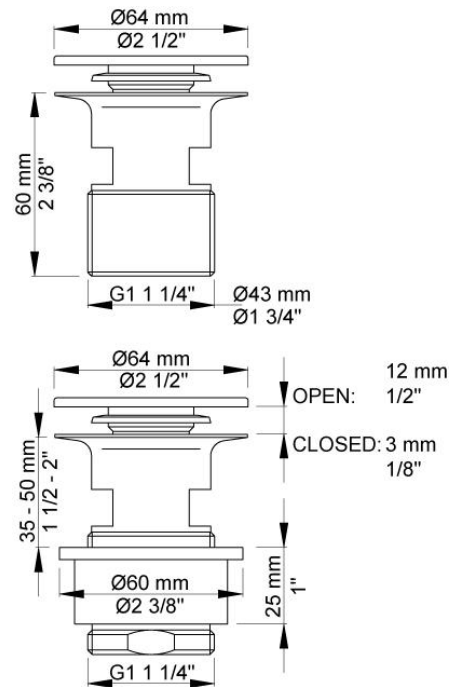

--

Dato:
Kunde:
Projekt:

A62

1¼" bundventil med push-up ventil.

Den del af bundventilen, der monteres gennem vasken, leveres i krom til farve 40 og farvede bundventiler.

**Leveres i farverne**

Farve 02, Grå	Farve 21, Mørkerød
Farve 04, Blå	Farve 25, Pink
Farve 05, Orange	Farve 27, Mat-sort
Farve 06, Lysegrøn	Farve 28, Mat-hvid
Farve 08, Gul	Farve 40, Børstet Rustfrit stål
Farve 09, Koksgrå	Farve 60, Sort
Farve 12, Mokka	Farve 61, Børstet sort
Farve 14, Orange-rød	Farve 62, Dyb sort
Farve 15, Mørkeblå	Farve 63, Kobber
Farve 16, Krom	Farve 64, Børstet kobber
Farve 17, Blank sort	Farve 65, Guld
Farve 18, Hvid	Farve 68, Sølv
Farve 19, Messing natur	Farve 70, Børstet guld
Farve 20, Børstet krom	