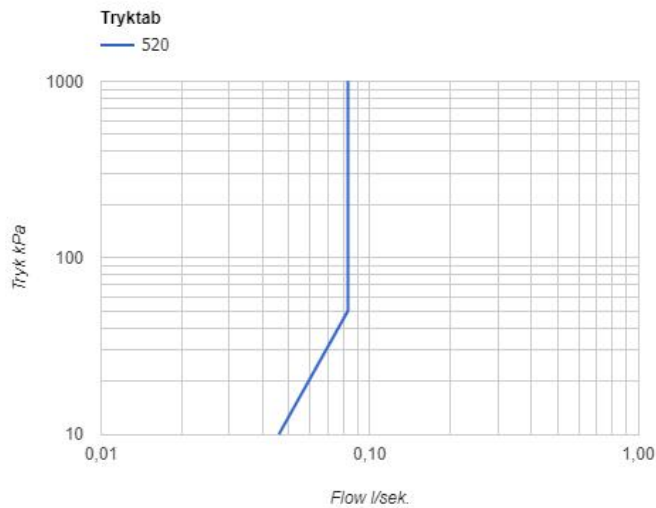

520

Et-grebsblander med keramisk ventilenhed til sargmontage 500, løs afgangsmuffe 200M, 225 mm fast tud 020 med vandbesparende luftindblander, 60 mm dækroset 001.

Flow

	Psi:	14,5	29,0	43,5	58,0	72,5
520	(gal/min)	0,8	1,1	1,3	1,3	1,3

Leveres i farverne

Farve 02, Grå	Farve 21, Mørkerød
Farve 04, Blå	Farve 25, Pink
Farve 05, Orange	Farve 27, Mat-sort
Farve 06, Lysegrøn	Farve 28, Mat-hvid
Farve 08, Gul	Farve 40, Børstet Rustfrit stål
Farve 09, Koksgrå	Farve 60, Sort
Farve 12, Mokka	Farve 61, Børstet sort
Farve 14, Orange-rød	Farve 62, Dyb sort
Farve 15, Mørkeblå	Farve 63, Kobber
Farve 16, Krom	Farve 64, Børstet kobber
Farve 17, Blank sort	Farve 65, Guld
Farve 18, Hvid	Farve 68, Sølv
Farve 19, Messing natur	Farve 70, Børstet guld
Farve 20, Børstet krom