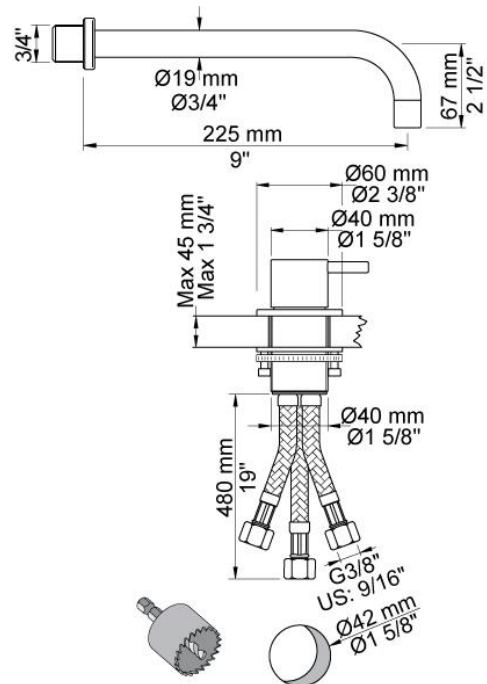

520

Et-grebsblander med keramisk ventilenhed til sargmontage 500, løs afgangsmuffe 200M, 225 mm fast tud 020 med vandbesparende luftindblander, 60 mm dækroset 001.

Flow

	Psi:	14,5	29,0	43,5	58,0	72,5
520	(gal/min)	0,8	1,1	1,3	1,3	1,3

Leveres i farverne

Farve 02, Grå	Farve 21, Mørkerød
Farve 04, Blå	Farve 25, Pink
Farve 05, Orange	Farve 27, Mat-sort
Farve 06, Lysegrøn	Farve 28, Mat-hvid
Farve 08, Gul	Farve 40, Børstet Rustfrit stål
Farve 09, Koksgrå	Farve 60, Sort
Farve 12, Mokka	Farve 61, Børstet sort
Farve 14, Orange-rød	Farve 62, Dyb sort
Farve 15, Mørkeblå	Farve 63, Kobber
Farve 16, Krom	Farve 64, Børstet kobber
Farve 17, Blank sort	Farve 65, Guld
Farve 18, Hvid	Farve 68, Sølv
Farve 19, Messing natur	Farve 70, Børstet guld
Farve 20, Børstet krom