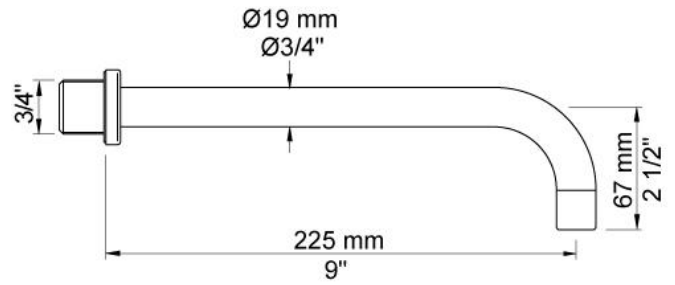

--

Dato:
Kunde:
Projekt:

**520**

Et-grebsblander med keramisk ventilenhed til sargmontage 500, løs afgangsmuffe 200M, 225 mm fast tud 020 med vandbesparende luftindblander, 60 mm dækroset 001.

**Flow**

	<b>Psi:</b>	<b>14,5</b>	<b>29,0</b>	<b>43,5</b>	<b>58,0</b>	<b>72,5</b>
520	(gal/min)	0,8	1,1	1,3	1,3	1,3

**020**  
225 mm fast tud med vandbesparende luftindblander.

**200M**  
Løs afgangsmuffe.  
Tilgang: 1/2".  
Afgang: 3/4".

**500**  
Et-grebsblander til sargmontage.  
Hulstørrelse: 42 mm.