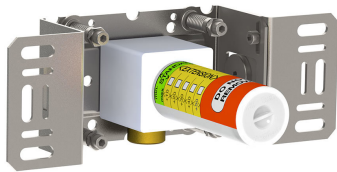

--

Dato:
Kunde:
Projekt:

**520**

Et-grebsblander med keramisk ventilenhed til sargmontage 500, løs afgangsmuffe 200M, 225 mm fast tud 020 med vandbesparende luftindblander, 60 mm dækroset 001.

**Flow**

	<b>Psi:</b>	<b>14,5</b>	<b>29,0</b>	<b>43,5</b>	<b>58,0</b>	<b>72,5</b>
520	(gal/min)	0,8	1,1	1,3	1,3	1,3

**020**  
225 mm fast tud med vandbesparende luftindblander.

**200M**  
Løs afgangsmuffe.  
Tilgang: 1/2".  
Afgang: 3/4".

**500**  
Et-grebsblander til sargmontage.  
Hulstørrelse: 42 mm.