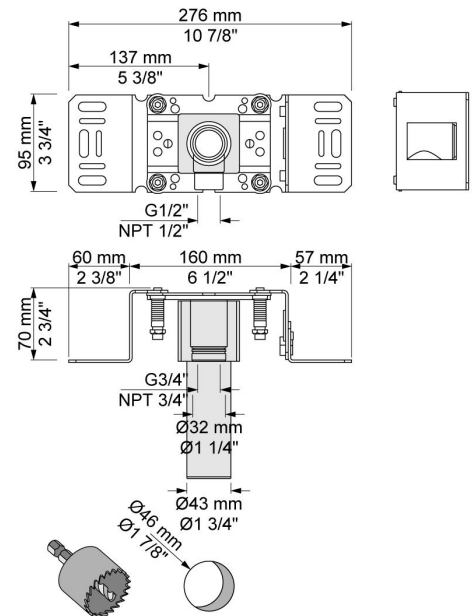

--

Dato:
Kunde:
Projekt:

**520**

Et-grebsblander med keramisk ventilenhed til sargmontage 500, løs afgangsmuffe 200M, 225 mm fast tud 020 med vandbesparende luftindblander, 60 mm dækroset 001.

**Flow**

	<b>Psi:</b>	<b>14,5</b>	<b>29,0</b>	<b>43,5</b>	<b>58,0</b>	<b>72,5</b>
520	(gal/min)	0,8	1,1	1,3	1,3	1,3

**020**  
225 mm fast tud med vandbesparende luftindblander.

**200M**  
Løs afgangsmuffe.  
Tilgang: 1/2".  
Afgang: 3/4".

**500**  
Et-grebsblander til sargmontage.  
Hulstørrelse: 42 mm.