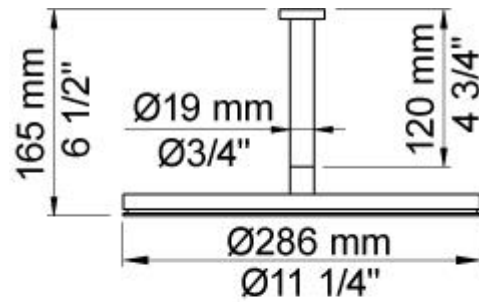

--

Dato:
Kunde:
Projekt:

**060A**

Hovedbruser, rund, loftmonteret.  
inkl. 60 mm dækroset.

**Flow**

	Psi:	14,5	29,0	43,5	58,0	72,5
060A	(gal/min)	3,4	4,7	5,8	6,7	7,5

**Leveres i farverne**

Farve 02, Grå	Farve 21, Mørkerød
Farve 04, Blå	Farve 25, Pink
Farve 05, Orange	Farve 27, Mat-sort
Farve 06, Lysegrøn	Farve 28, Mat-hvid
Farve 08, Gul	Farve 40, Børstet Rustfrit stål
Farve 09, Koksgrå	Farve 60, Sort
Farve 12, Mokka	Farve 61, Børstet sort
Farve 14, Orange-rød	Farve 62, Dyb sort
Farve 15, Mørkeblå	Farve 63, Kobber
Farve 16, Krom	Farve 64, Børstet kobber
Farve 17, Blank sort	Farve 65, Guld
Farve 18, Hvid	Farve 68, Sølv
Farve 19, Messing natur	Farve 70, Børstet guld
Farve 20, Børstet krom	