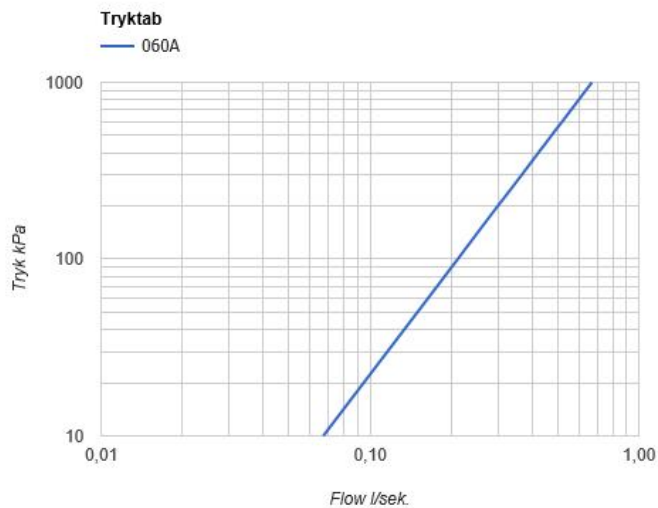

--

Dato:
Kunde:
Projekt:

**060A**

Hovedbruser, rund, loftmonteret.  
inkl. 60 mm dækroset.

**Flow**

	Psi:	14,5	29,0	43,5	58,0	72,5
060A	(gal/min)	3,4	4,7	5,8	6,7	7,5

**Leveres i farverne**

Farve 02, Grå	Farve 21, Mørkerød
Farve 04, Blå	Farve 25, Pink
Farve 05, Orange	Farve 27, Mat-sort
Farve 06, Lysegrøn	Farve 28, Mat-hvid
Farve 08, Gul	Farve 40, Børstet Rustfrit stål
Farve 09, Koksgrå	Farve 60, Sort
Farve 12, Mokka	Farve 61, Børstet sort
Farve 14, Orange-rød	Farve 62, Dyb sort
Farve 15, Mørkeblå	Farve 63, Kobber
Farve 16, Krom	Farve 64, Børstet kobber
Farve 17, Blank sort	Farve 65, Guld
Farve 18, Hvid	Farve 68, Sølv
Farve 19, Messing natur	Farve 70, Børstet guld
Farve 20, Børstet krom	