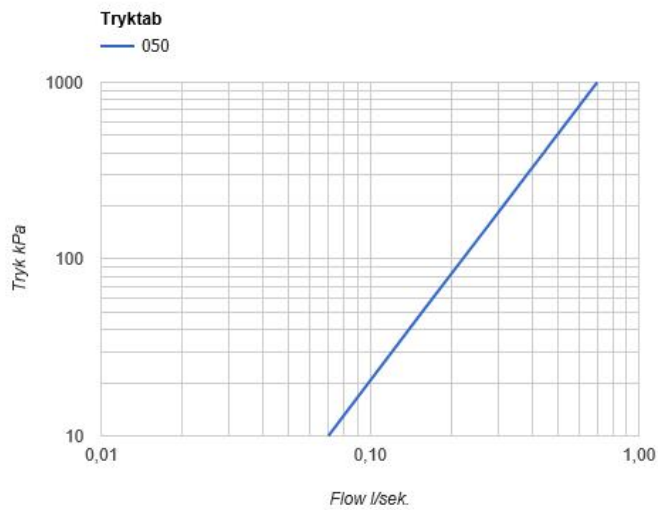

--

Dato:
Kunde:
Projekt:

**050**

Hovedbruser, vægmonteret.

**Flow**

	<b>Psi:</b>	<b>14,5</b>	<b>29,0</b>	<b>43,5</b>	<b>58,0</b>	<b>72,5</b>
050	(gal/min)	3,5	5,0	6,1	7,0	7,8

**Leveres i farverne**

Farve 02, Grå	Farve 21, Mørkerød
Farve 04, Blå	Farve 25, Pink
Farve 05, Orange	Farve 27, Mat-sort
Farve 06, Lysegrøn	Farve 28, Mat-hvid
Farve 08, Gul	Farve 40, Børstet Rustfrit stål
Farve 09, Koksgrå	Farve 60, Sort
Farve 12, Mokka	Farve 61, Børstet sort
Farve 14, Orange-rød	Farve 62, Dyb sort
Farve 15, Mørkeblå	Farve 63, Kobber
Farve 16, Krom	Farve 64, Børstet kobber
Farve 17, Blank sort	Farve 65, Guld
Farve 18, Hvid	Farve 68, Sølv
Farve 19, Messing natur	Farve 70, Børstet guld
Farve 20, Børstet krom	