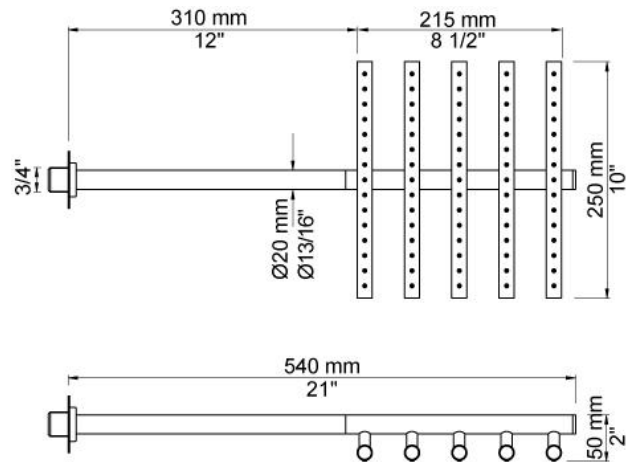

--

Dato:
Kunde:
Projekt:

**050**

Hovedbruser, vægmonteret.

**Flow**

	<b>Psi:</b>	<b>14,5</b>	<b>29,0</b>	<b>43,5</b>	<b>58,0</b>	<b>72,5</b>
050	(gal/min)	3,5	5,0	6,1	7,0	7,8

**Leveres i farverne**

Farve 02, Grå	Farve 21, Mørkerød
Farve 04, Blå	Farve 25, Pink
Farve 05, Orange	Farve 27, Mat-sort
Farve 06, Lysegrøn	Farve 28, Mat-hvid
Farve 08, Gul	Farve 40, Børstet Rustfrit stål
Farve 09, Koksgrå	Farve 60, Sort
Farve 12, Mokka	Farve 61, Børstet sort
Farve 14, Orange-rød	Farve 62, Dyb sort
Farve 15, Mørkeblå	Farve 63, Kobber
Farve 16, Krom	Farve 64, Børstet kobber
Farve 17, Blank sort	Farve 65, Guld
Farve 18, Hvid	Farve 68, Sølv
Farve 19, Messing natur	Farve 70, Børstet guld
Farve 20, Børstet krom	