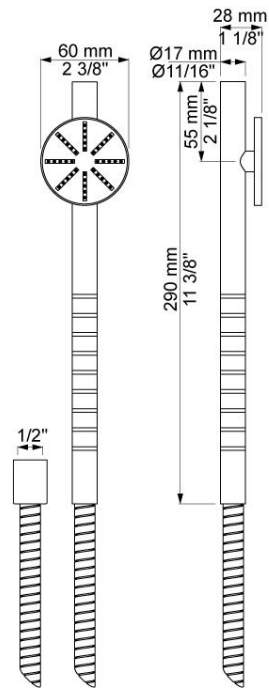

--

Dato:
Kunde:
Projekt:

T60

Håndbruser inkl. slange.

**Leveres i farverne**

Farve 02, Grå	Farve 21, Mørkerød
Farve 04, Blå	Farve 25, Pink
Farve 05, Orange	Farve 27, Mat-sort
Farve 06, Lysegrøn	Farve 28, Mat-hvid
Farve 08, Gul	Farve 40, Børstet Rustfrit stål
Farve 09, Koksgrå	Farve 60, Sort
Farve 12, Mokka	Farve 61, Børstet sort
Farve 14, Orange-rød	Farve 62, Dyb sort
Farve 15, Mørkeblå	Farve 63, Kobber
Farve 16, Krom	Farve 64, Børstet kobber
Farve 17, Blank sort	Farve 65, Guld
Farve 18, Hvid	Farve 68, Sølv
Farve 19, Messing natur	Farve 70, Børstet guld
Farve 20, Børstet krom	