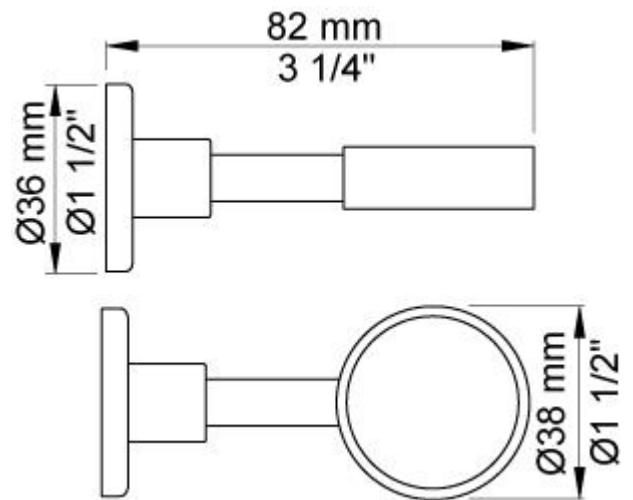

--

Dato:
Kunde:
Projekt:

T4

Sæbering.VVS nr. 774645000, farve 16 krom.VVS nr. 774645081, farve 20 børstet krom.VVS nr. 774645040, farve 40 rustfrit stål.

**Leveres i farverne**

Farve 02, Grå	Farve 21, Mørkerød
Farve 04, Blå	Farve 25, Pink
Farve 05, Orange	Farve 27, Mat-sort
Farve 06, Lysegrøn	Farve 28, Mat-hvid
Farve 08, Gul	Farve 40, Børstet Rustfrit stål
Farve 09, Koksgrå	Farve 60, Sort
Farve 12, Mokka	Farve 61, Børstet sort
Farve 14, Orange-rød	Farve 62, Dyb sort
Farve 15, Mørkeblå	Farve 63, Kobber
Farve 16, Krom	Farve 64, Børstet kobber
Farve 17, Blank sort	Farve 65, Guld
Farve 18, Hvid	Farve 68, Sølv
Farve 19, Messing natur	Farve 70, Børstet guld
Farve 20, Børstet krom	