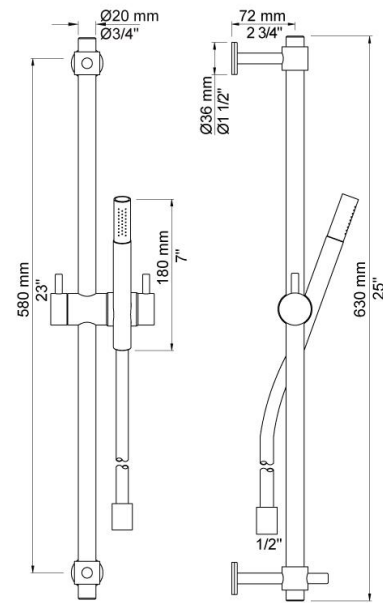

Dato:

Kunde:

Projekt:

T34

Brusestang og håndbruser inkl. 1500 mm slange.VVS nr. 727665200, farve 16 krom.VVS nr. 727665281, farve 20 børstet krom.VVS nr. 727665240, farve 40 rustfrit stål.

**Leveres i farverne**