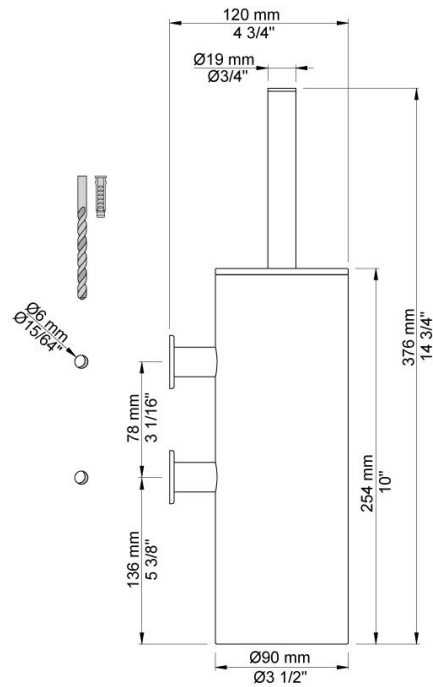

|  |
|--|
|  |
|--|

|          |
|----------|
| Dato:    |
| Kunde:   |
| Projekt: |

**T33**

Toiletbørsteholder,  
inkl. ekstra børstehoved, sort.

**Leveres i farverne**

|                         |                                 |
|-------------------------|---------------------------------|
| Farve 02, Grå           | Farve 21, Mørkerød              |
| Farve 04, Blå           | Farve 25, Pink                  |
| Farve 05, Orange        | Farve 27, Mat-sort              |
| Farve 06, Lysegrøn      | Farve 28, Mat-hvid              |
| Farve 08, Gul           | Farve 40, Børstet Rustfrit stål |
| Farve 09, Koksgrå       | Farve 60, Sort                  |
| Farve 12, Mokka         | Farve 61, Børstet sort          |
| Farve 14, Orange-rød    | Farve 62, Dyb sort              |
| Farve 15, Mørkeblå      | Farve 63, Kobber                |
| Farve 16, Krom          | Farve 64, Børstet kobber        |
| Farve 17, Blank sort    | Farve 65, Guld                  |
| Farve 18, Hvid          | Farve 68, Sølv                  |
| Farve 19, Messing natur | Farve 70, Børstet guld          |
| Farve 20, Børstet krom  |                                 |