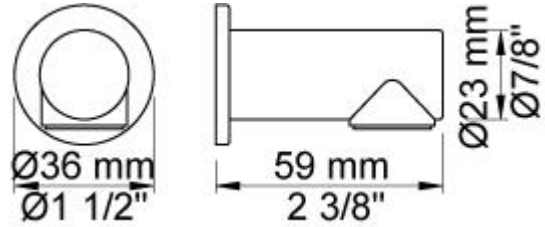

--

Dato:
Kunde:
Projekt:

T3

Sæbemagnet.VVS nr. 774644000, farve 16 krom.VVS nr. 774644081, farve 20 børstet krom.

**Leveres i farverne**

Farve 02, Grå	Farve 21, Mørkerød
Farve 04, Blå	Farve 25, Pink
Farve 05, Orange	Farve 27, Mat-sort
Farve 06, Lysegrøn	Farve 28, Mat-hvid
Farve 08, Gul	Farve 40, Børstet Rustfrit stål
Farve 09, Koksgrå	Farve 60, Sort
Farve 12, Mokka	Farve 61, Børstet sort
Farve 14, Orange-rød	Farve 62, Dyb sort
Farve 15, Mørkeblå	Farve 63, Kobber
Farve 16, Krom	Farve 64, Børstet kobber
Farve 17, Blank sort	Farve 65, Guld
Farve 18, Hvid	Farve 68, Sølv
Farve 19, Messing natur	Farve 70, Børstet guld
Farve 20, Børstet krom	