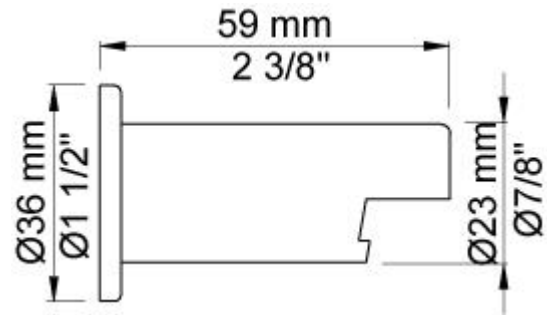

--

Dato:
Kunde:
Projekt:

T27

Flaskeåbner.VVS nr. 774931500, farve 16 krom.VVS nr. 774931581, farve 20 børstet krom.

**Leveres i farverne**

Farve 02, Grå	Farve 20, Børstet krom
Farve 04, Blå	Farve 21, Mørkerød
Farve 05, Orange	Farve 25, Pink
Farve 06, Lysegrøn	Farve 27, Mat-sort
Farve 08, Gul	Farve 28, Mat-hvid
Farve 09, Koksgrå	Farve 60, Sort
Farve 12, Mokka	Farve 61, Børstet sort
Farve 14, Orange-rød	Farve 62, Dyb sort
Farve 15, Mørkeblå	Farve 63, Kobber
Farve 16, Krom	Farve 64, Børstet kobber
Farve 17, Blank sort	Farve 65, Guld
Farve 18, Hvid	Farve 68, Sølv
Farve 19, Messing natur	Farve 70, Børstet guld