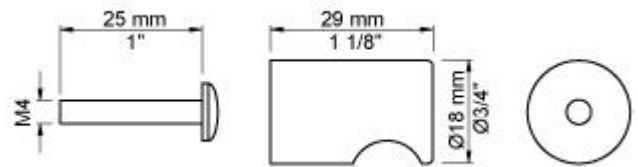

--

Dato:
Kunde:
Projekt:

T26

Skuffegreb.VVS nr. 774971500, farve 16 krom.VVS nr. 774971581, farve 20 børstet krom.

**Leveres i farverne**

Farve 02, Grå	Farve 20, Børstet krom
Farve 04, Blå	Farve 21, Mørkerød
Farve 05, Orange	Farve 25, Pink
Farve 06, Lysegrøn	Farve 27, Mat-sort
Farve 08, Gul	Farve 28, Mat-hvid
Farve 09, Koksgrå	Farve 60, Sort
Farve 12, Mokka	Farve 61, Børstet sort
Farve 14, Orange-rød	Farve 62, Dyb sort
Farve 15, Mørkeblå	Farve 63, Kobber
Farve 16, Krom	Farve 64, Børstet kobber
Farve 17, Blank sort	Farve 65, Guld
Farve 18, Hvid	Farve 68, Sølv
Farve 19, Messing natur	Farve 70, Børstet guld