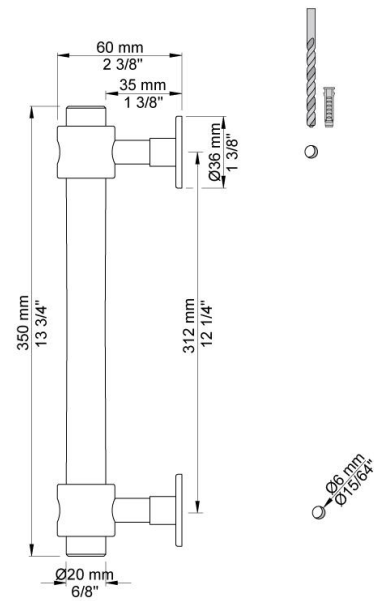

--

Dato:
Kunde:
Projekt:

T23

Badekargreb.VVS nr. 774854500, farve 16 krom.VVS nr. 774854581, farve 20 børstet krom.VVS nr. 774854540, farve 40 rustfrit stål.

**Leveres i farverne**

Farve 02, Grå	Farve 21, Mørkerød
Farve 04, Blå	Farve 25, Pink
Farve 05, Orange	Farve 27, Mat-sort
Farve 06, Lysegrøn	Farve 28, Mat-hvid
Farve 08, Gul	Farve 40, Børstet Rustfrit stål
Farve 09, Koksgrå	Farve 60, Sort
Farve 12, Mokka	Farve 61, Børstet sort
Farve 14, Orange-rød	Farve 62, Dyb sort
Farve 15, Mørkeblå	Farve 63, Kobber
Farve 16, Krom	Farve 64, Børstet kobber
Farve 17, Blank sort	Farve 65, Guld
Farve 18, Hvid	Farve 68, Sølv
Farve 19, Messing natur	Farve 70, Børstet guld
Farve 20, Børstet krom	