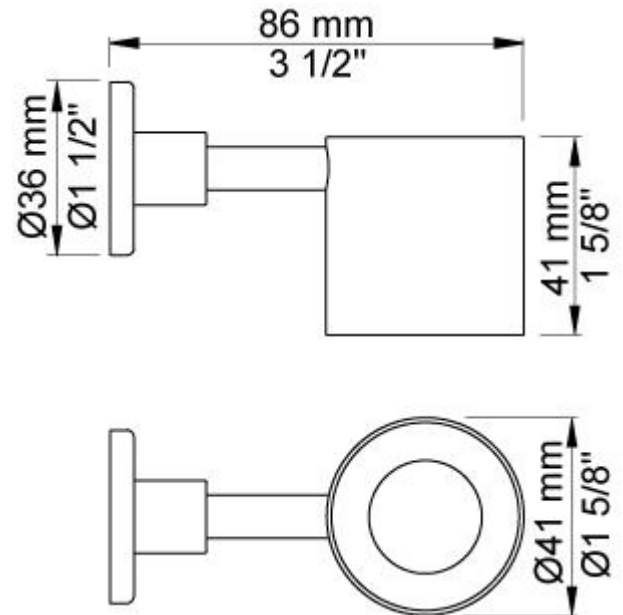

Dato:

Kunde:

Projekt:

**T16**

Tubeholder.VVS nr. 774224000, farve 16 krom.VVS nr. 774224081, farve 20 børstet krom.

**Leveres i farverne**

|                         |                          |
|-------------------------|--------------------------|
| Farve 02, Grå           | Farve 20, Børstet krom   |
| Farve 04, Blå           | Farve 21, Mørkerød       |
| Farve 05, Orange        | Farve 25, Pink           |
| Farve 06, Lysegrøn      | Farve 27, Mat-sort       |
| Farve 08, Gul           | Farve 28, Mat-hvid       |
| Farve 09, Koksgrå       | Farve 60, Sort           |
| Farve 12, Mokka         | Farve 61, Børstet sort   |
| Farve 14, Orange-rød    | Farve 62, Dyb sort       |
| Farve 15, Mørkeblå      | Farve 63, Kobber         |
| Farve 16, Krom          | Farve 64, Børstet kobber |
| Farve 17, Blank sort    | Farve 65, Guld           |
| Farve 18, Hvid          | Farve 68, Sølv           |
| Farve 19, Messing natur | Farve 70, Børstet guld   |