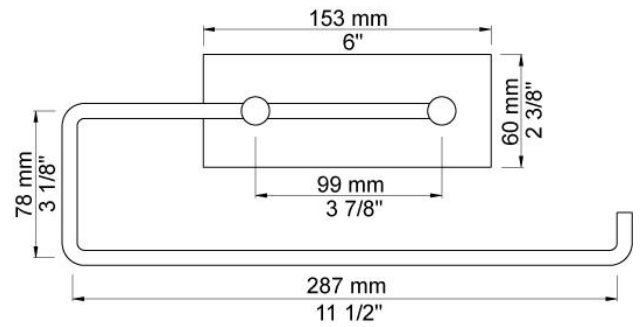

--

Dato:
Kunde:
Projekt:

T13L

Køkkenrulleholder eller toiletpapirholder til 2 ruller, længde 287 mm.

**Leveres i farverne**

Farve 02, Grå	Farve 21, Mørkerød
Farve 04, Blå	Farve 25, Pink
Farve 05, Orange	Farve 27, Mat-sort
Farve 06, Lysegrøn	Farve 28, Mat-hvid
Farve 08, Gul	Farve 40, Børstet Rustfrit stål
Farve 09, Koksgrå	Farve 60, Sort
Farve 12, Mokka	Farve 61, Børstet sort
Farve 14, Orange-rød	Farve 62, Dyb sort
Farve 15, Mørkeblå	Farve 63, Kobber
Farve 16, Krom	Farve 64, Børstet kobber
Farve 17, Blank sort	Farve 65, Guld
Farve 18, Hvid	Farve 68, Sølv
Farve 19, Messing natur	Farve 70, Børstet guld
Farve 20, Børstet krom	