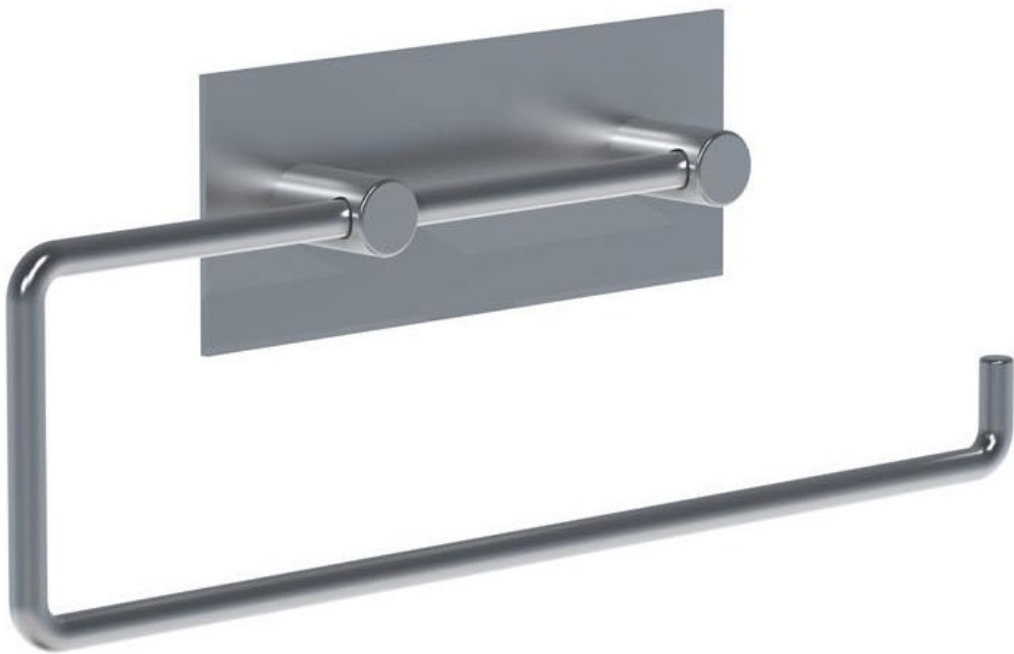

--

Dato:
Kunde:
Projekt:

T13L

Køkkenrulleholder eller toiletpapirholder til 2 ruller, længde 287 mm.

**Leveres i farverne**

Farve 02, Grå	Farve 21, Mørkerød
Farve 04, Blå	Farve 25, Pink
Farve 05, Orange	Farve 27, Mat-sort
Farve 06, Lysegrøn	Farve 28, Mat-hvid
Farve 08, Gul	Farve 40, Børstet Rustfrit stål
Farve 09, Koksgrå	Farve 60, Sort
Farve 12, Mokka	Farve 61, Børstet sort
Farve 14, Orange-rød	Farve 62, Dyb sort
Farve 15, Mørkeblå	Farve 63, Kobber
Farve 16, Krom	Farve 64, Børstet kobber
Farve 17, Blank sort	Farve 65, Guld
Farve 18, Hvid	Farve 68, Sølv
Farve 19, Messing natur	Farve 70, Børstet guld
Farve 20, Børstet krom	