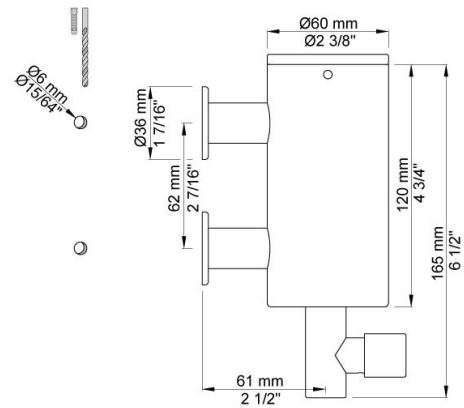

T10JR

Sæbedispenser til 0.25 liter flydende sæbe.
Beregnet til alle former for milde, pH-neutrale flydende
sæbetyper/Cremesæbe (pH-værdi: 4,5 - 7,5).
Viskositet: ca. 1500cP - 2000cP ved 20°C.

Leveres i farverne

Farve 02, Grå	Farve 21, Mørkerød
Farve 04, Blå	Farve 25, Pink
Farve 05, Orange	Farve 27, Mat-sort
Farve 06, Lysegrøn	Farve 28, Mat-hvid
Farve 08, Gul	Farve 40, Børstet Rustfrit stål
Farve 09, Koksgrå	Farve 60, Sort
Farve 12, Mokka	Farve 61, Børstet sort
Farve 14, Orange-rød	Farve 62, Dyb sort
Farve 15, Mørkeblå	Farve 63, Kobber
Farve 16, Krom	Farve 64, Børstet kobber
Farve 17, Blank sort	Farve 65, Guld
Farve 18, Hvid	Farve 68, Sølv
Farve 19, Messing natur	Farve 70, Børstet guld
Farve 20, Børstet krom