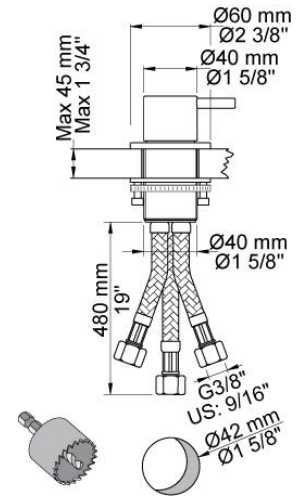

--

Dato:
Kunde:
Projekt:

PSB Singapore

500
Et-grebsblander til sargmontage.
Hulstørrelse: 42 mm.

S50
Stopventil med keramisk ventil, til sargmontage S50, 60 mm dækroset 001G.
Med kontraventil. 1/2" tilgang/afgang.
Hulstørrelse: 30 mm.

T1
Udtrækkelig håndbruser inkl 1500 mm slange. Pladetykkelse: Max. 45 mm.
Hulstørrelse: 30 mm. leveres som