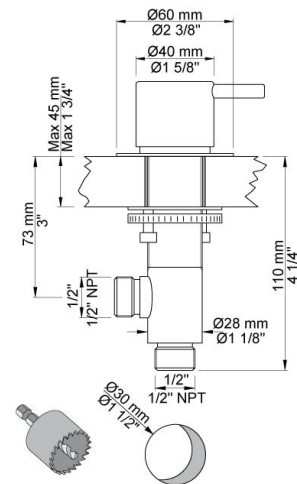

--

Dato:
Kunde:
Projekt:

PSB Singapore

500
Et-grebsblander til sargmontage.
Hulstørrelse: 42 mm.

S50
Stopventil med keramisk ventil, til sargmontage S50, 60 mm dækroset 001G.
Med kontraventil. 1/2" tilgang/afgang.
Hulstørrelse: 30 mm.

T1
Udtrækkelig håndbruser inkl 1500 mm slange. Pladetykkelse: Max. 45 mm.
Hulstørrelse: 30 mm. leveres som