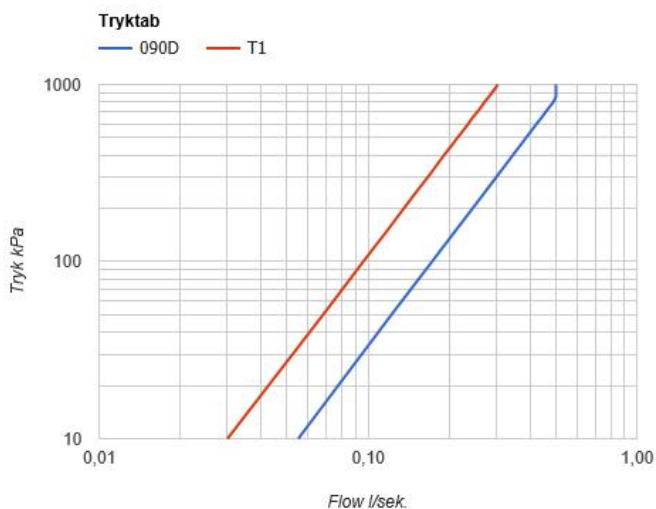

--

Dato:
Kunde:
Projekt:

**SC10**

Et-grebsblander 2 stk. 2500 med dobbelt svingbar tud 090D og håndbruser T1.VVS nr. 715259000, farve 16 krom.VVS nr. 715259081, farve 20 børstet krom.VVS nr. 715259040, farve 40 rustfrit stål.

**Flow**

	Bar:	1,0	2,0	3,0	4,0	5,0
090D	(l/min)	10,4	14,7	18,0	20,8	23,2
T1	(l/min)	5,8	8,2	10,0	11,6	12,9

**Beskrivelse og tekniske data**

Montering	Tilgang nedefra gennem fleksible tilslutningslanger med 3/8" omløber eller kan bestilles med 10 mm CU-rør.
Støjgruppe	Støjgruppe 1
Forudsat vandstrøm	0,30
Trykgruppe	Gruppe >300 kPa (Tryktabet over armaturet ved den forudsatte vandstrøm er over 300 kPa. Forudsætningerne for dimosionering efter forenklet beregning er ikke opfyldt)
Bemærkninger	Armatyr med angivelse >300 kan ikke klassificeres i en trykgruppe, da tryktabet ved den forudsatte vandstrøm er større end 300 kPa