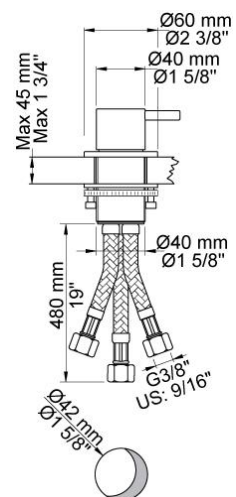

**Flow**

	Bar:	1,0	2,0	3,0	4,0	5,0
090D	(l/min)	10,4	14,7	18,0	20,8	23,2
T1	(l/min)	5,8	8,2	10,0	11,6	12,9

**Beskrivelse og tekniske data**

Montering	Tilgang nedefra gennem fleksible tilslutningslanger med 3/8" omløber eller kan bestilles med 10 mm CU-rør.
Støjgruppe	Støjgruppe 1
Forudsat vandstrøm	0,30
Trykgruppe	Gruppe >300 kPa (Tryktabet over armaturet ved den forudsatte vandstrøm er over 300 kPa. Forudsætningerne for dimosionering efter forenklet beregning er ikke opfyldt)
Bemærkninger	Armatyr med angivelse >300 kan ikke klassificeres i en trykgruppe, da tryktabet ved den forudsatte vandstrøm er større end 300 kPa

**090D**

Dobbelt svingbar tud med vandbesparende luftindblænder. Højde: 220 mm. Hulstørrelse: 22 mm. VVS nr. 727633400, farve 16 krom. VVS nr. 727633481, farve 20 børstet krom. VVS nr. 727633440, farve 40 rustfrit stål.

**2500**

Et-grebsblænder til sargmontage. VVS nr. 715125100, farve 16 krom. VVS nr. 715125181, farve 20 børstet krom. VVS nr. 715125140, farve 40 rustfrit stål.

**T1**

Udtrækkelig håndbruser inkl 1500 mm slange. Pladetykkelse: Max. 45 mm. Hulstørrelse: 30 mm. leveres som standard med 1500 mm metalslange. Såfremt der ønskes plastslange eller anden længde slange (1250 mm, 1750 mm eller 2000 mm ) oplyses dette ved bestilling. VVS nr. 727662500, farve 16 krom.VVS nr. 727662581, farve 20 børstet krom.VVS nr. 727662540, farve 40 rustfrit stål.