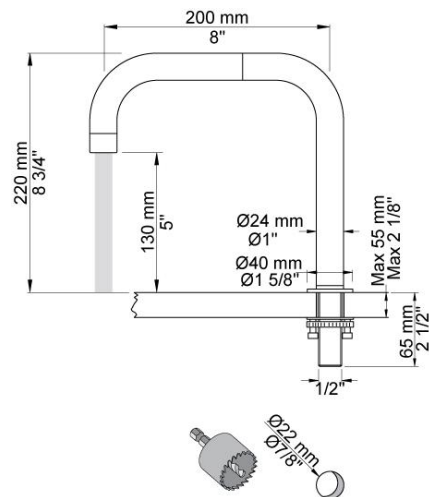

**Flow**

	Bar:	1,0	2,0	3,0	4,0	5,0
090D	(l/min)	10,4	14,7	18,0	20,8	23,2
T1	(l/min)	5,8	8,2	10,0	11,6	12,9

**Beskrivelse og tekniske data**

Montering	Tilgang nedefra gennem fleksible tilslutningslanger med 3/8" omløber eller kan bestilles med 10 mm CU-rør.
Støjgruppe	Støjgruppe 1
Forudsat vandstrøm	0,30
Trykgruppe	Gruppe >300 kPa (Tryktabet over armaturet ved den forudsatte vandstrøm er over 300 kPa. Forudsætningerne for dimosionering efter forenklet beregning er ikke opfyldt)
Bemærkninger	Armatyr med angivelse >300 kan ikke klassificeres i en trykgruppe, da tryktabet ved den forudsatte vandstrøm er større end 300 kPa

**090D**

Dobbelt svingbar tud med vandbesparende luftindblænder. Højde: 220 mm. Hulstørrelse: 22 mm. VVS nr. 727633400, farve 16 krom. VVS nr. 727633481, farve 20 børstet krom. VVS nr. 727633440, farve 40 rustfrit stål.

**2500**

Et-grebsblænder til sargmontage. VVS nr. 715125100, farve 16 krom. VVS nr. 715125181, farve 20 børstet krom. VVS nr. 715125140, farve 40 rustfrit stål.

**T1**

Udtrækkelig håndbruser inkl 1500 mm slange. Pladetykkelse: Max. 45 mm. Hulstørrelse: 30 mm. leveres som standard med 1500 mm metalslange. Såfremt der ønskes plastslange eller anden længde slange (1250 mm, 1750 mm eller 2000 mm ) oplyses dette ved bestilling. VVS nr. 727662500, farve 16 krom.VVS nr. 727662581, farve 20 børstet krom.VVS nr. 727662540, farve 40 rustfrit stål.