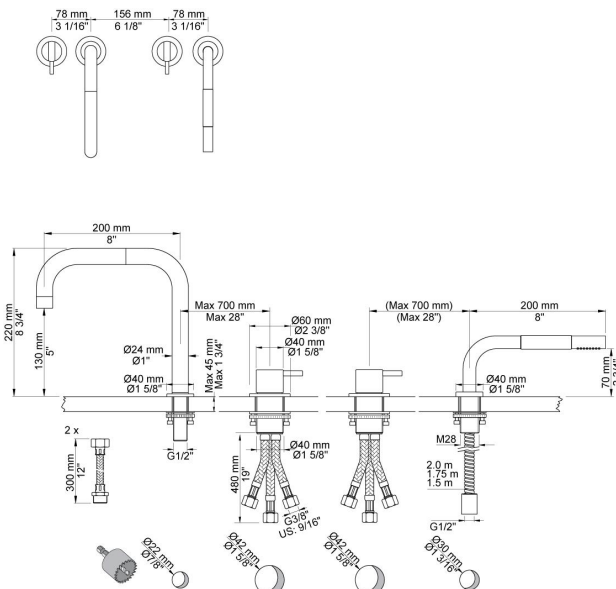

--

Dato:
Kunde:
Projekt:

**SC10**

Et-grebsblander 2 stk. 2500 med dobbelt svingbar tud 090D og håndbruser T1.VVS nr. 715259000, farve 16 krom.VVS nr. 715259081, farve 20 børstet krom.VVS nr. 715259040, farve 40 rustfrit stål.

**Flow**

	Bar:	1,0	2,0	3,0	4,0	5,0
090D	(l/min)	10,4	14,7	18,0	20,8	23,2
T1	(l/min)	5,8	8,2	10,0	11,6	12,9

**Beskrivelse og tekniske data**

Montering	Tilgang nedefra gennem fleksible tilslutningslanger med 3/8" omløber eller kan bestilles med 10 mm CU-rør.
Støjgruppe	Støjgruppe 1
Forudsat vandstrøm	0,30
Trykgruppe	Gruppe >300 kPa (Tryktabet over armaturet ved den forudsatte vandstrøm er over 300 kPa. Forudsætningerne for dimosionering efter forenklet beregning er ikke opfyldt)
Bemærkninger	Armatyr med angivelse >300 kan ikke klassificeres i en trykgruppe, da tryktabet ved den forudsatte vandstrøm er større end 300 kPa

**090D**

Dobbelt svingbar tud med vandbesparende luftindblænder. Højde: 220 mm. Hulstørrelse: 22 mm. VVS nr. 727633400, farve 16 krom. VVS nr. 727633481, farve 20 børstet krom. VVS nr. 727633440, farve 40 rustfrit stål.

**2500**

Et-grebsblænder til sargmontage. VVS nr. 715125100, farve 16 krom. VVS nr. 715125181, farve 20 børstet krom. VVS nr. 715125140, farve 40 rustfrit stål.

**T1**

Udtrækkelig håndbruser inkl 1500 mm slange. Pladetykkelse: Max. 45 mm. Hulstørrelse: 30 mm. leveres som standard med 1500 mm metalslange. Såfremt der ønskes plastslange eller anden længde slange (1250 mm, 1750 mm eller 2000 mm ) oplyses dette ved bestilling. VVS nr. 727662500, farve 16 krom.VVS nr. 727662581, farve 20 børstet krom.VVS nr. 727662540, farve 40 rustfrit stål.