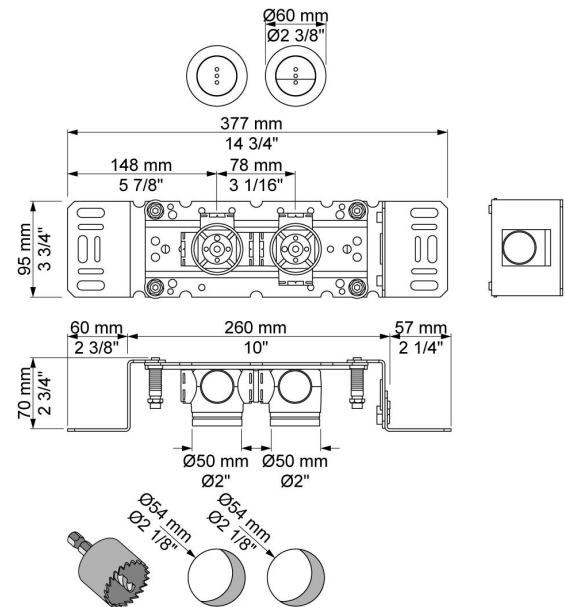

--

Dato:
Kunde:
Projekt:

RS83E

Elektronisk cisternebetjening med dobbelt skyl.

Kan installeres i alle vægtykkelser ved hjælp af forlængere.

Op til 10 cm sensorrækkevidde.

Passer til følgende Geberit cisterner:

Sigma UP320, Geberit strømforsyning (115.861.00.6) og Geberit løfteanordning til stor og lille skyl med motor (115.862.00.6). Medleveres ikke.

Omega 82/98 cm, Geberit strømforsyning (115.861.00.6) og Geberit løfteanordning til stor og lille skyl med motor (115.955.00.6). Medleveres ikke.

Roset: Udvendig diameter 60 mm.

Hulstørrelse i væg: 54 mm.

Handicapvenlig.

**Leveres i farverne**

Farve 02, Grå	Farve 21, Mørkerød
Farve 04, Blå	Farve 25, Pink
Farve 05, Orange	Farve 27, Mat-sort
Farve 06, Lysegrøn	Farve 28, Mat-hvid
Farve 08, Gul	Farve 40, Børstet Rustfrit stål
Farve 09, Koksgrå	Farve 60, Sort
Farve 12, Mokka	Farve 61, Børstet sort
Farve 14, Orange-rød	Farve 62, Dyb sort
Farve 15, Mørkeblå	Farve 63, Kobber
Farve 16, Krom	Farve 64, Børstet kobber
Farve 17, Blank sort	Farve 65, Guld
Farve 18, Hvid	Farve 68, Sølv
Farve 19, Messing natur	Farve 70, Børstet guld
Farve 20, Børstet krom	