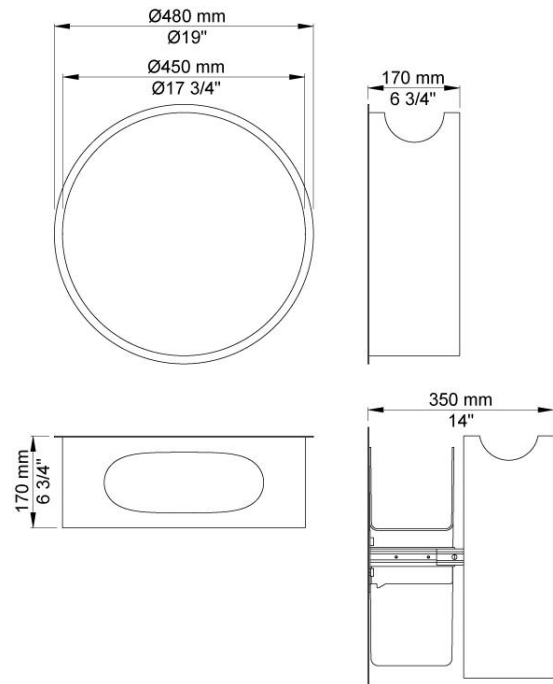

RS4

Påbygget affaldsbeholder. Diameter inkl. yderste ring: 480 mm. Dybde: 170 mm. Indhold: 22 liter/150-250 papirservietter. Ring i højglanspoleret krom, messing natur, børstet krom, børstet rustfrit stål eller 15 forskellige farver. Frontplade i sort eller hvid. Materiale affaldsbeholder: Lakforseglet træ.

Leveres i farverne

Farve 02, Grå	Farve 21, Mørkerød
Farve 04, Blå	Farve 25, Pink
Farve 05, Orange	Farve 27, Mat-sort
Farve 06, Lysegrøn	Farve 28, Mat-hvid
Farve 08, Gul	Farve 40, Børstet Rustfrit stål
Farve 09, Koksgrå	Farve 60, Sort
Farve 12, Mokka	Farve 61, Børstet sort
Farve 14, Orange-rød	Farve 62, Dyb sort
Farve 15, Mørkeblå	Farve 63, Kobber
Farve 16, Krom	Farve 64, Børstet kobber
Farve 17, Blank sort	Farve 65, Guld
Farve 18, Hvid	Farve 68, Sølv
Farve 19, Messing natur	Farve 70, Børstet guld
Farve 20, Børstet krom