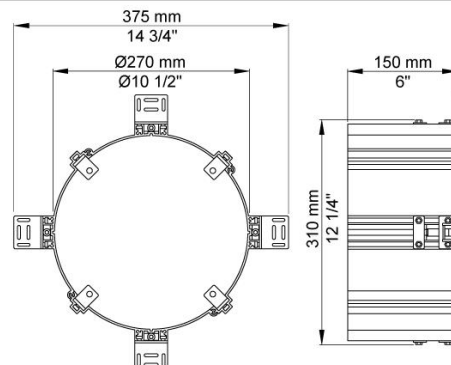

RS2

Indbygget papirdispenser. Indbygningsdybde: 150 mm. Diameter inkl. yderste ring: 286 mm. Indhold: 80-100 papirservietter størrelse: 85 mm x 205 mm, af typen: Tork no: 100297 (www.sca-tork.com). Lotus Professional no: 5892690 (www.lotusprofessional.eu). Care Ness no: 114013 (www.abena.dk). Fronten består af: Ring i højglanspoleret krom, messing natur, børstet krom, børstet rustfrit stål eller 15 forskellige farver. Frontplade i sort eller hvid. Materiale papirdispenser: PC/ABS lakeret.

Leveres i farverne

Farve 02, Grå	Farve 21, Mørkerød
Farve 04, Blå	Farve 25, Pink
Farve 05, Orange	Farve 27, Mat-sort
Farve 06, Lysegrøn	Farve 28, Mat-hvid
Farve 08, Gul	Farve 40, Børstet Rustfrit stål
Farve 09, Koksgrå	Farve 60, Sort
Farve 12, Mokka	Farve 61, Børstet sort
Farve 14, Orange-rød	Farve 62, Dyb sort
Farve 15, Mørkeblå	Farve 63, Kobber
Farve 16, Krom	Farve 64, Børstet kobber
Farve 17, Blank sort	Farve 65, Guld
Farve 18, Hvid	Farve 68, Sølv
Farve 19, Messing natur	Farve 70, Børstet guld
Farve 20, Børstet krom