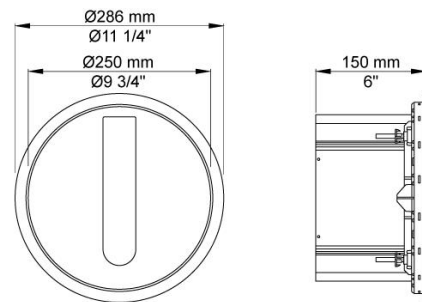

RS2

Indbygget papirdispenser. Indbygningsdybde: 150 mm. Diameter inkl. yderste ring: 286 mm. Indhold: 80-100 papirservietter størrelse: 85 mm x 205 mm, af typen: Tork no: 100297 (www.sca-tork.com). Lotus Professional no: 5892690 (www.lotusprofessional.eu). Care Ness no: 114013 (www.abena.dk). Fronten består af: Ring i højglanspoleret krom, messing natur, børstet krom, børstet rustfrit stål eller 15 forskellige farver. Frontplade i sort eller hvid. Materiale papirdispenser: PC/ABS lakeret.

Leveres i farverne

Farve 02, Grå	Farve 21, Mørkerød
Farve 04, Blå	Farve 25, Pink
Farve 05, Orange	Farve 27, Mat-sort
Farve 06, Lysegrøn	Farve 28, Mat-hvid
Farve 08, Gul	Farve 40, Børstet Rustfrit stål
Farve 09, Koksgrå	Farve 60, Sort
Farve 12, Mokka	Farve 61, Børstet sort
Farve 14, Orange-rød	Farve 62, Dyb sort
Farve 15, Mørkeblå	Farve 63, Kobber
Farve 16, Krom	Farve 64, Børstet kobber
Farve 17, Blank sort	Farve 65, Guld
Farve 18, Hvid	Farve 68, Sølv
Farve 19, Messing natur	Farve 70, Børstet guld
Farve 20, Børstet krom