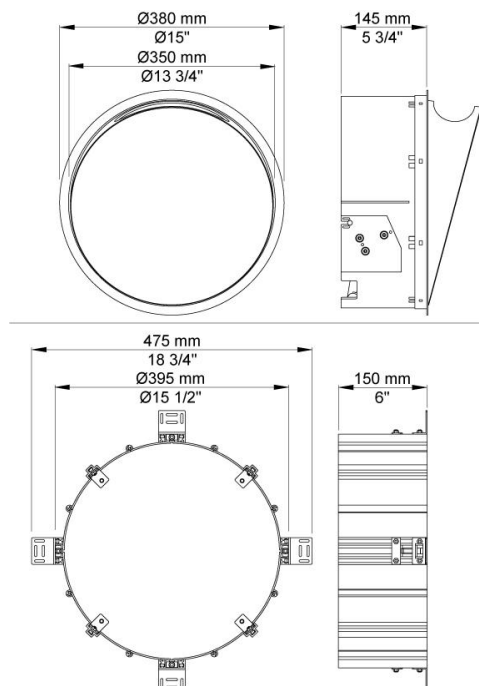

RS1

Indbygget affaldsbeholder. Indbygningsdybde: 150 mm. Diameter inkl. yderste ring: 380 mm. Indhold: 2.5 liter/20-30 papirservietter. Affaldsposer, størrelse 39 cm x 28 cm. Fronten består af: Ring i højglanspoleret krom, messing natur, børstet krom, børstet rustfrit stål eller 15 forskellige farver. Frontplade i sort eller hvid. Materiale affaldsbeholder: PC/ABS lakeret.

Leveres i farverne

Farve 02, Grå	Farve 21, Mørkerød
Farve 04, Blå	Farve 25, Pink
Farve 05, Orange	Farve 27, Mat-sort
Farve 06, Lysegrøn	Farve 28, Mat-hvid
Farve 08, Gul	Farve 40, Børstet Rustfrit stål
Farve 09, Koksgrå	Farve 60, Sort
Farve 12, Mokka	Farve 61, Børstet sort
Farve 14, Orange-rød	Farve 62, Dyb sort
Farve 15, Mørkeblå	Farve 63, Kobber
Farve 16, Krom	Farve 64, Børstet kobber
Farve 17, Blank sort	Farve 65, Guld
Farve 18, Hvid	Farve 68, Sølv
Farve 19, Messing natur	Farve 70, Børstet guld
Farve 20, Børstet krom