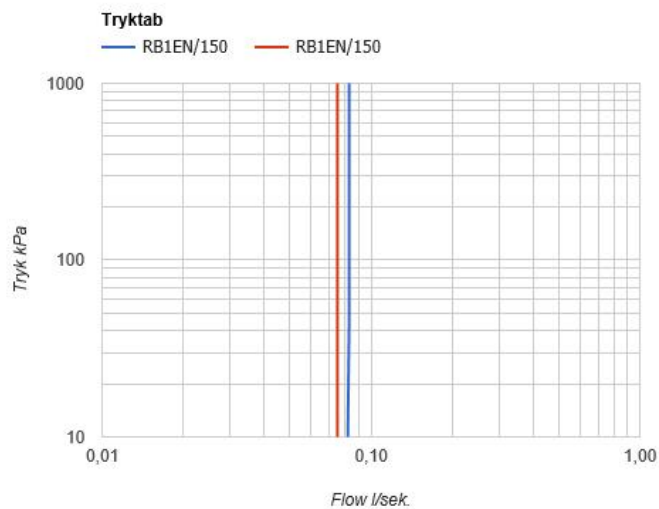

RB1EN/150

Elektronisk ventil til én slags vand, med fast tud. Inkl. transformer til net.
Højde: 150 mm. Hulstørrelse: 32 mm.

Elektronikbox VR2617 medleveres.

Handicapvenlig.

Flow

	Bar:	1,0	2,0	3,0	4,0	5,0
RB1EN/150	(l/min)	2,9	4,1	5,0	5,0	5,0
RB1EN/150 ¹⁾	(l/min)	2,6	3,7	4,5	4,5	4,5

¹⁾ USA standard

Beskrivelse og tekniske data

Montering	Til Elektronikboks 3/8" - til Armatur fleksible tilslutningsslanger med 10 mm studs eller gennem 10 mm CU-rør.
Støjgruppe	Støjgruppe 1
Forudsat vandstrøm	0,10
Trykgruppe	Gruppe 150 kPa (Tryktabet over armaturet ved den forudsatte vandstrøm er mellem 50 og 150 kPa)