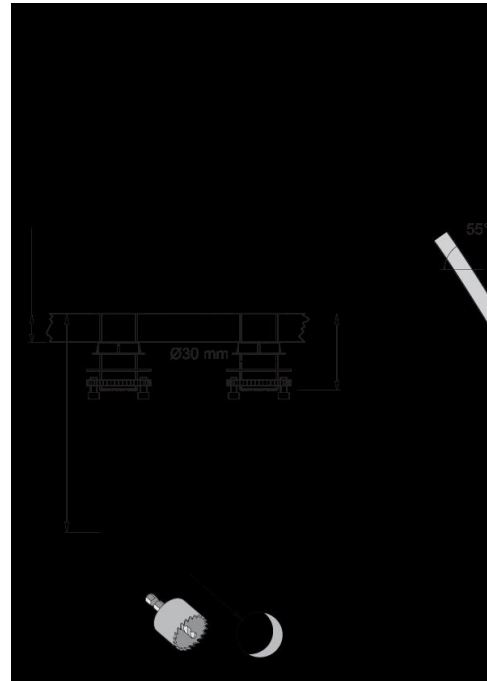

Leveres i farverne

Farve 02, Grå	Farve 21, Mørkerød
Farve 04, Blå	Farve 25, Pink
Farve 05, Orange	Farve 27, Mat-sort
Farve 06, Lysegrøn	Farve 28, Mat-hvid
Farve 08, Gul	Farve 40, Børstet Rustfrit stål
Farve 09, Koksgrå	Farve 60, Sort
Farve 12, Mokka	Farve 61, Børstet sort
Farve 14, Orange-rød	Farve 62, Dyb sort
Farve 15, Mørkeblå	Farve 63, Kobber
Farve 16, Krom	Farve 64, Børstet kobber
Farve 17, Blank sort	Farve 65, Guld
Farve 18, Hvid	Farve 68, Sølv
Farve 19, Messing natur	Farve 70, Børstet guld
Farve 20, Børstet krom