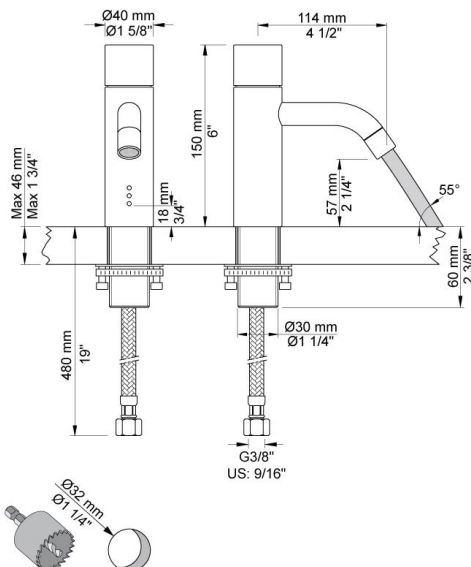

| |
|--|
| |
|--|

| |
|----------|
| Dato: |
| Kunde: |
| Projekt: |

RB1EN

Elektronisk ventil til én slags vand, med fast tud. Inkl. transformere til net. Hulstørrelse: 32 mm. Elektronikbox VR2617 medleveres.

Handicapvenlig.

Flow

| | Bar: | 1,0 | 2,0 | 3,0 | 4,0 | 5,0 |
|---------------------|---------|-----|-----|-----|-----|-----|
| RB1EN | (l/min) | 2,9 | 4,1 | 5,0 | 5,0 | 5,0 |
| RB1EN ¹⁾ | (l/min) | 2,6 | 3,7 | 4,5 | 4,5 | 4,5 |
| Water saver VR16WS | (l/min) | 1,1 | 1,6 | 1,9 | 1,9 | 1,9 |

¹⁾ USA Standard

Beskrivelse og tekniske data

| | |
|--------------------|---|
| Montering | Til Elektronikboks 3/8" - til Armatur fleksible tilslutningslanger med 10 mm studs eller gennem 10 mm CU-rør. |
| Støjgruppe | Støjgruppe 1 |
| Forudsat vandstrøm | 0,10 |
| Trykgruppe | Gruppe 150 kPa (Tryktabet over armaturet ved den forudsatte vandstrøm er mellem 50 og 150 kPa) |