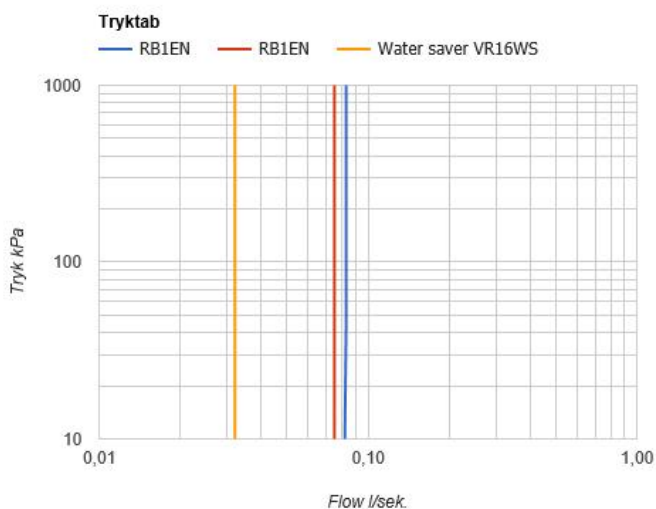

RB1EN

Elektronisk ventil til én slags vand, med fast tud. Inkl. transformere til net. Hulstørrelse: 32 mm. Elektronikbox VR2617 medleveres.

Handicapvenlig.

Flow

	Bar:	1,0	2,0	3,0	4,0	5,0
RB1EN	(l/min)	2,9	4,1	5,0	5,0	5,0
RB1EN¹⁾	(l/min)	2,6	3,7	4,5	4,5	4,5
Water saver VR16WS	(l/min)	1,1	1,6	1,9	1,9	1,9

¹⁾ USA Standard

Beskrivelse og tekniske data

Montering	Til Elektronikboks 3/8" - til Armatur fleksible tilslutningslanger med 10 mm studs eller gennem 10 mm CU-rør.
Støjgruppe	Støjgruppe 1
Forudsat vandstrøm	0,10
Trykgruppe	Gruppe 150 kPa (Tryktabet over armaturet ved den forudsatte vandstrøm er mellem 50 og 150 kPa)