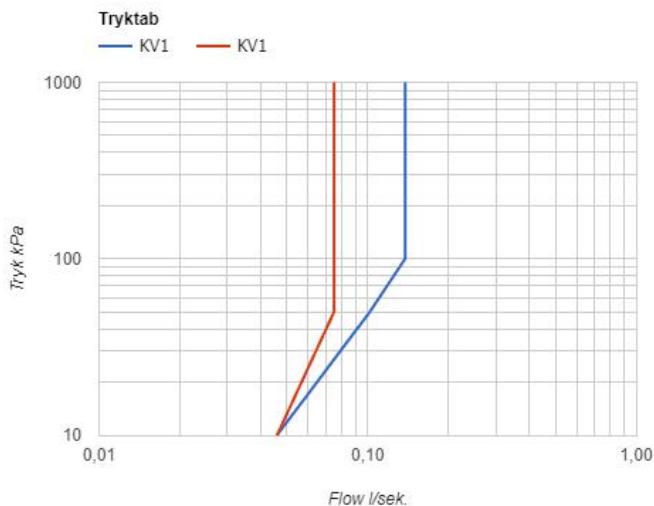

--

Dato:
Kunde:
Projekt:

**KV1**

Et-grebsblander med keramisk ventilenhed, dobbelt svingbar tud med vandbesparende luftindblander. Højde: 235 mm. Hulstørrelse: 32 mm.

VVS nr. 715221000, farve 16 krom. VVS nr. 715221081, farve 20 børstet krom. VVS nr. 715221040, farve 40 rustfrit stål.

**Flow**

	Bar:	1,0	2,0	3,0	4,0	5,0
KV1 <sup>1)</sup>	(l/min)	4,8	6,8	8,3	8,3	8,3
KV1 <sup>2)</sup>	(l/min)	2,6	3,7	4,5	4,5	4,5

<sup>1)</sup> Standard

<sup>2)</sup> USA standard

**Beskrivelse og tekniske data**

Montering	Tilgang nedefra gennem fleksible tilslutningsslangere med 3/8" omløber eller kan bestilles med 10 mm CU-rør.
Støjgruppe	Støjgruppe 1
Forudsat vandstrøm	0,20
Trykgruppe	Gruppe 300 kPa (Tryktabet over armaturet ved den forudsatte vandstrøm er mellem 150 og 300 kPa)