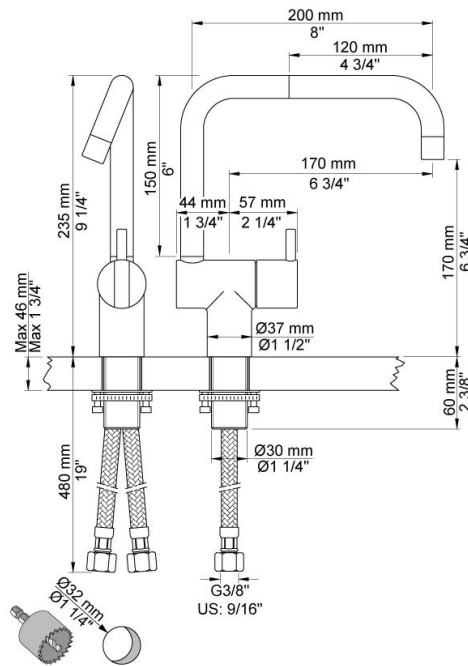

--

Dato:
Kunde:
Projekt:

**KV1**

Et-grebsblander med keramisk ventilenhed, dobbelt svingbar tud med vandbesparende luftindblander. Højde: 235 mm. Hulstørrelse: 32 mm.

VVS nr. 715221000, farve 16 krom. VVS nr. 715221081, farve 20 børstet krom. VVS nr. 715221040, farve 40 rustfrit stål.

**Flow**

	Bar:	1,0	2,0	3,0	4,0	5,0
KV1 <sup>1)</sup>	(l/min)	4,8	6,8	8,3	8,3	8,3
KV1 <sup>2)</sup>	(l/min)	2,6	3,7	4,5	4,5	4,5

<sup>1)</sup> Standard

<sup>2)</sup> USA standard

**Beskrivelse og tekniske data**

Montering	Tilgang nedefra gennem fleksible tilslutningsslangere med 3/8" omløber eller kan bestilles med 10 mm CU-rør.
Støjgruppe	Støjgruppe 1
Forudsat vandstrøm	0,20
Trykgruppe	Gruppe 300 kPa (Tryktabet over armaturet ved den forudsatte vandstrøm er mellem 150 og 300 kPa)