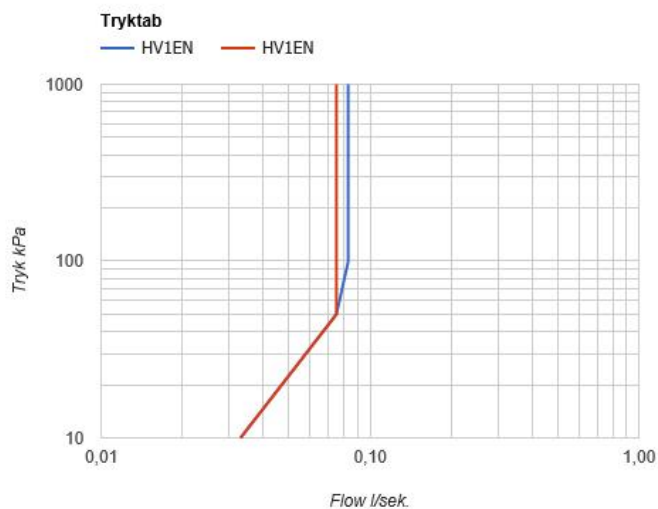

--

Dato:
Kunde:
Projekt:

HV1EN

Elektronisk blander med fast tud.
 Temperaturen indstilles ved, at grebet drejes.
 Inkl. transformere til net. Højde: 150 mm.
 Hulstørrelse: 32 mm.

Elektronikbox VR2618 medleveres.

Handicapvenlig.

Flow

	Bar:	1,0	2,0	3,0	4,0	5,0
HV1EN	(l/min)	2,9	4,1	5,0	5,0	5,0
HV1EN ¹⁾	(l/min)	2,6	3,7	4,5	4,5	4,5

¹⁾ USA Standard

Beskrivelse og tekniske data

Montering	Til Elektronikboks 3/8" - til Armatur fleksible tilslutningslanger med 10 mm studs eller gennem 10 mm CU-rør.
Støjgruppe	Støjgruppe 1
Forudsat vandstrøm	0,10
Trykgruppe	Gruppe 150 kPa (Tryktabet over armaturet ved den forudsatte vandstrøm er mellem 50 og 150 kPa)