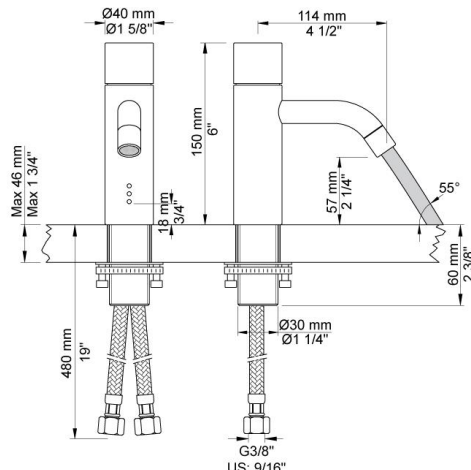

--

Dato:
Kunde:
Projekt:

HV1EN

Elektronisk blander med fast tud.
 Temperaturen indstilles ved, at grebet drejes.
 Inkl. transformere til net. Højde: 150 mm.
 Hulstørrelse: 32 mm.

Elektronikbox VR2618 medleveres.

Handicapvenlig.

Flow

	Bar:	1,0	2,0	3,0	4,0	5,0
HV1EN	(l/min)	2,9	4,1	5,0	5,0	5,0
HV1EN ¹⁾	(l/min)	2,6	3,7	4,5	4,5	4,5

¹⁾ USA Standard

Beskrivelse og tekniske data

Montering	Til Elektronikboks 3/8" - til Armatur fleksible tilslutningslanger med 10 mm studs eller gennem 10 mm CU-rør.
Støjgruppe	Støjgruppe 1
Forudsat vandstrøm	0,10
Trykgruppe	Gruppe 150 kPa (Tryktabet over armaturet ved den forudsatte vandstrøm er mellem 50 og 150 kPa)