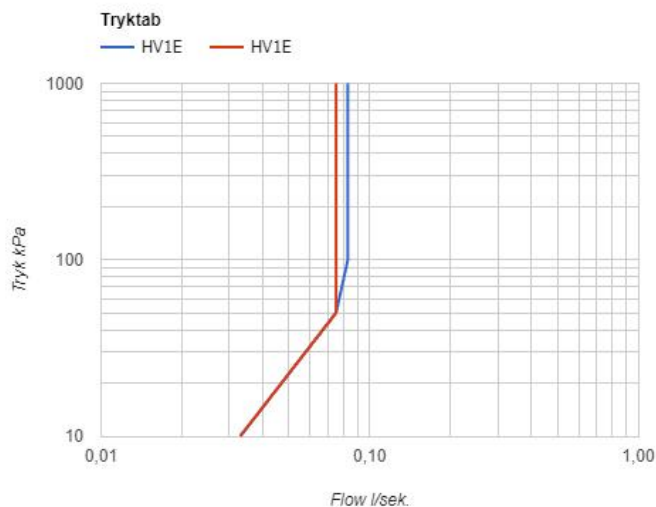

--

Dato:
Kunde:
Projekt:

HV1E

Elektronisk blander med fast tud. Temperaturen indstilles ved, at grebet drejes. Til batteri. Højde: 150 mm.
 Hulstørrelse: 32 mm.
 Elektronikbox VR2618 medleveres.

Handicapvenlig.

Flow

	Bar:	1,0	2,0	3,0	4,0	5,0
HV1E	(l/min)	2,9	4,1	5,0	5,0	5,0
HV1E ¹⁾	(l/min)	2,6	3,7	4,5	4,5	4,5

¹⁾ USA standard

Beskrivelse og tekniske data

Montering	Til Elektronikboks 3/8" - til Armatur fleksible tilslutningsslanger med 10 mm studs eller gennem 10 mm CU-rør.
Støjgruppe	Støjgruppe 1
Forudsat vandstrøm	0,10
Trykgruppe	Gruppe 150 kPa (Tryktabet over armaturet ved den forudsatte vandstrøm er mellem 50 og 150 kPa)