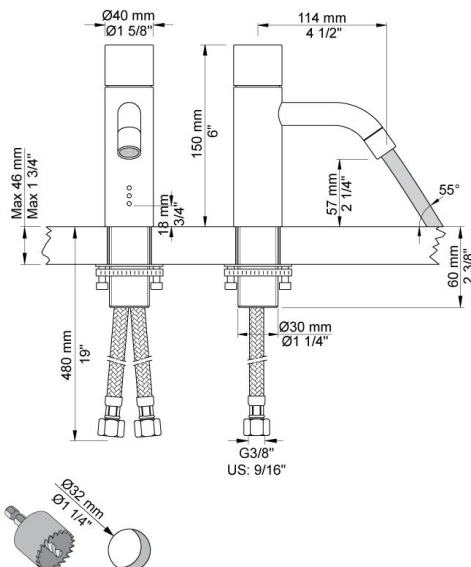

--

Dato:
Kunde:
Projekt:

HV1E

Elektronisk blander med fast tud. Temperaturen indstilles ved, at grebet drejes. Til batteri. Højde: 150 mm.
 Hulstørrelse: 32 mm.
 Elektronikbox VR2618 medleveres.

Handicapvenlig.

Flow

	Bar:	1,0	2,0	3,0	4,0	5,0
HV1E	(l/min)	2,9	4,1	5,0	5,0	5,0
HV1E ¹⁾	(l/min)	2,6	3,7	4,5	4,5	4,5

¹⁾ USA standard

Beskrivelse og tekniske data

Montering	Til Elektronikboks 3/8" - til Armatur fleksible tilslutningsslanger med 10 mm studs eller gennem 10 mm CU-rør.
Støjgruppe	Støjgruppe 1
Forudsat vandstrøm	0,10
Trykgruppe	Gruppe 150 kPa (Tryktabet over armaturet ved den forudsatte vandstrøm er mellem 50 og 150 kPa)