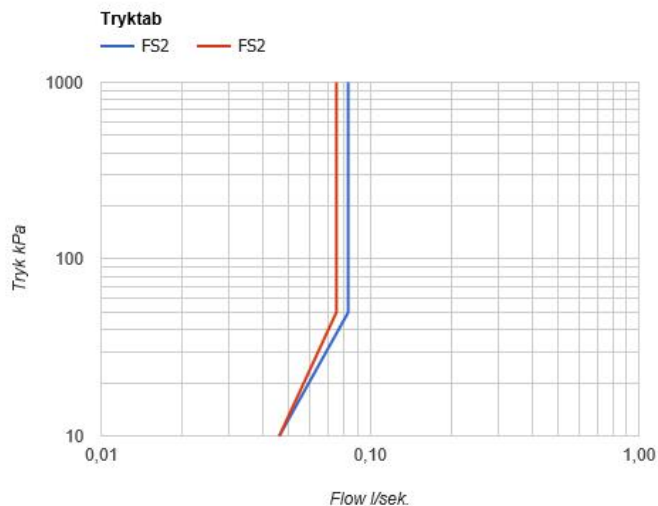

--

Dato:
Kunde:
Projekt:

FS2

Armatur til fritstående vask med dobbelt svingbar tud.Højde 1260 mm.FS2UP = Indbygningsdele til FS2.FS2AP = Synlige dele til FS2.Hvis flisebelægningen er tykkere end 15 mm, bestilles forlængerdele. Bestilles disse sammen med FS2, leveres de uden beregning.

Flow

	Bar:	1,0	2,0	3,0	4,0	5,0
FS2	(l/min)	2,9	4,1	5,0	5,0	5,0
FS2 ¹⁾	(l/min)	2,6	3,7	4,5	4,5	4,5

¹⁾ USA standard

Beskrivelse og tekniske data

Montering	Armaturet kan tilsluttes med medleveret 1/2" - 15 mm kompressionskoblinger og lekagesikringsboks til PEX-rør.
Støjgruppe	Støjgruppe 1
Forudsat vandstrøm	0,10
Trykgruppe	Gruppe 150 kPa (Tryktabet over armaturet ved den forudsatte vandstrøm er mellem 50 og 150 kPa)