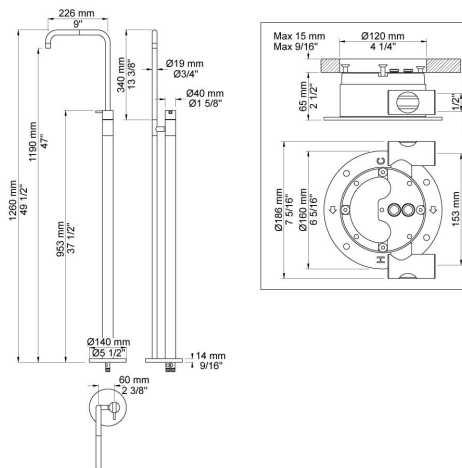

--

Dato:
Kunde:
Projekt:

FS2

Armatur til fritstående vask med dobbelt svingbar tud.Højde 1260 mm.FS2UP = Indbygningsdele til FS2.FS2AP = Synlige dele til FS2.Hvis flisebelægningen er tykkere end 15 mm, bestilles forlængerdele. Bestilles disse sammen med FS2, leveres de uden beregning.

Flow

	Bar:	1,0	2,0	3,0	4,0	5,0
FS2	(l/min)	2,9	4,1	5,0	5,0	5,0
FS2 ¹⁾	(l/min)	2,6	3,7	4,5	4,5	4,5

¹⁾ USA standard

Beskrivelse og tekniske data

Montering	Armaturet kan tilsluttes med medleveret 1/2" - 15 mm kompressionskoblinger og lekagesikringsboks til PEX-rør.
Støjgruppe	Støjgruppe 1
Forudsat vandstrøm	0,10
Trykgruppe	Gruppe 150 kPa (Tryktabet over armaturet ved den forudsatte vandstrøm er mellem 50 og 150 kPa)