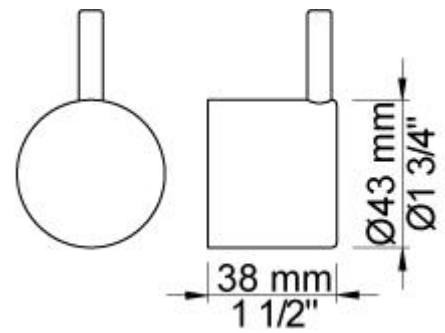

Flow

	Bar:	1,0	2,0	3,0	4,0	5,0
050A ¹⁾	(l/min)	13,3	18,8	23,0	26,6	29,7
050K ²⁾	(l/min)	2,9	4,1	5,0	5,0	5,0
070S ³⁾	(l/min)	6,9	9,8	12,0	13,9	15,5

- ¹⁾ Udløb 1
- ²⁾ Udløb 2
- ³⁾ Udløb 3

Beskrivelse og tekniske data

001
60 mm dækroset.
Hul Ø30 mm.

050A
Hovedbruser, loftmonteret

050K
Indstillelig sidebruser.

070S
 Holder T68 til håndbruser med kontraventil og T60 håndbruser med slange.

2001
 60 mm dækroset.
 Hul Ø39 mm.

200M
 Løs afgangsmuffe.
 Tilgang: 1/2".
 Afgang: 3/4".

5400NVA3

3-vejs termostatblander med en fast afgangsmuffe.
 3/4" tilslutning til pexrør.

NR51

Betjeningsgreb til serie 5000.

NR52

Termostatgreb til serie 5000.