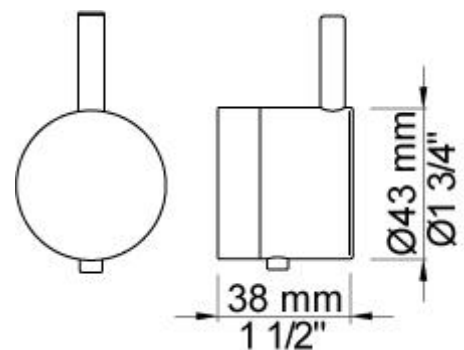

Flow

	Bar:	1,0	2,0	3,0	4,0	5,0
050A ¹⁾	(l/min)	13,3	18,8	23,0	26,6	29,7
050K ²⁾	(l/min)	2,9	4,1	5,0	5,0	5,0
070S ³⁾	(l/min)	6,9	9,8	12,0	13,9	15,5

- ¹⁾ Udløb 1
- ²⁾ Udløb 2
- ³⁾ Udløb 3

Beskrivelse og tekniske data

001
60 mm dækroset.
Hul Ø30 mm.

050A
Hovedbruser, loftmonteret

050K
Indstillelig sidebruser.

070S
 Holder T68 til håndbruser med kontraventil og T60 håndbruser med slange.

2001
 60 mm dækroset.
 Hul Ø39 mm.

200M
 Løs afgangsmuffe.
 Tilgang: 1/2".
 Afgang: 3/4".

5400NVA3

3-vejs termostatblander med en fast afgangsmuffe.
 3/4" tilslutning til pexrør.

NR51

Betjeningsgreb til serie 5000.

NR52

Termostatgreb til serie 5000.