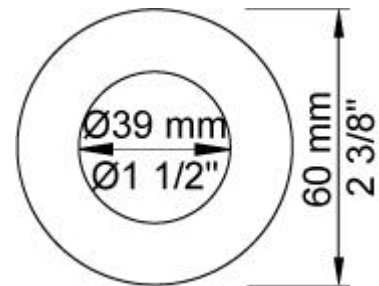

Flow

	Bar:	1,0	2,0	3,0	4,0	5,0
050A ¹⁾	(l/min)	13,3	18,8	23,0	26,6	29,7
050K ²⁾	(l/min)	2,9	4,1	5,0	5,0	5,0
070S ³⁾	(l/min)	6,9	9,8	12,0	13,9	15,5

- ¹⁾ Udløb 1
- ²⁾ Udløb 2
- ³⁾ Udløb 3

Beskrivelse og tekniske data

001
60 mm dækroset.
Hul Ø30 mm.

050A
Hovedbruser, loftmonteret

050K
Indstillelig sidebruser.

070S
 Holder T68 til håndbruser med kontraventil og T60 håndbruser med slange.

2001
 60 mm dækroset.
 Hul Ø39 mm.