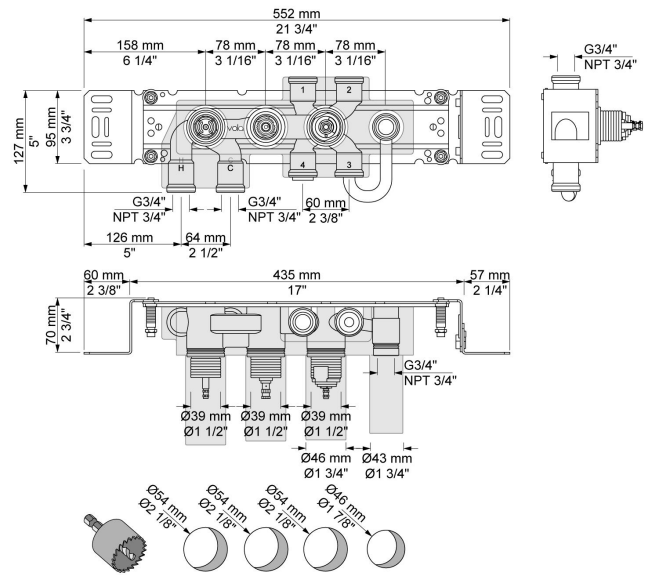

Flow

	Bar:	1,0	2,0	3,0	4,0	5,0
050A ¹⁾	(l/min)	13,3	18,8	23,0	26,6	29,7
050K ²⁾	(l/min)	2,9	4,1	5,0	5,0	5,0
070S ³⁾	(l/min)	6,9	9,8	12,0	13,9	15,5

- ¹⁾ Udløb 1
- ²⁾ Udløb 2
- ³⁾ Udløb 3

Beskrivelse og tekniske data

Montering	Armaturet kan bestilles med 15 mm CU rør påloddet tilgange for installation på cu-rørs installationer. Armaturet kan tilsluttes med de medleveret ½" - 15 mm eller ½" - 18mm kompressionskoblinger og lekagesikringsbokse for PEX-rør.
Støjgruppe	Støjgruppe 2
Forudsat vandstrøm	0,30
Trykgruppe	Gruppe 300 kPa (Tryktabet over armaturet ved den forudsatte vandstrøm er mellem 150 og 300 kPa)
Bemærkninger	Data er for den største forudsatte vandstrøm til denne kombination.

001
60 mm dækroset.
Hul Ø30 mm.

050A
Hovedbruser, loftmonteret

050K
Indstillelig sidebruser.

070S
 Holder T68 til håndbruser med kontraventil og T60 håndbruser med slange.

2001
 60 mm dækroset.
 Hul Ø39 mm.

200M
 Løs afgangsmuffe.
 Tilgang: 1/2".
 Afgang: 3/4".

5400NVA3

3-vejs termostatblander med en fast afgangsmuffe.
 3/4" tilslutning til pexrør.

NR51

Betjeningsgreb til serie 5000.

NR52

Termostatgreb til serie 5000.