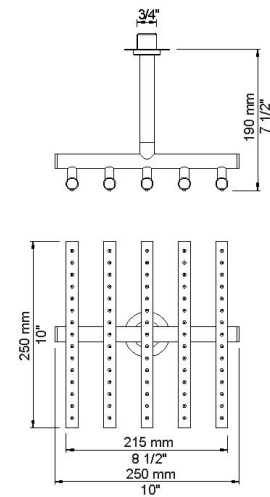

Flow

	Bar:	1,0	2,0	3,0	4,0	5,0
050A ¹⁾	(l/min)	13,3	18,8	23,0	26,6	29,7
050K ²⁾	(l/min)	2,9	4,1	5,0	5,0	5,0
070S ³⁾	(l/min)	6,9	9,8	12,0	13,9	15,5

- ¹⁾ Udløb 1
- ²⁾ Udløb 2
- ³⁾ Udløb 3

Beskrivelse og tekniske data

Montering	Armaturet kan bestilles med 15 mm CU rør påloddet tilgange for installation på cu-rørs installationer. Armaturet kan tilsluttes med de medleveret ½" - 15 mm eller ½" - 18mm kompressionskoblinger og lekagesikringsbokse for PEX-rør.
Støjgruppe	Støjgruppe 2
Forudsat vandstrøm	0,30
Trykgruppe	Gruppe 300 kPa (Tryktabet over armaturet ved den forudsatte vandstrøm er mellem 150 og 300 kPa)
Bemærkninger	Data er for den største forudsatte vandstrøm til denne kombination.

001
60 mm dækroset.
Hul Ø30 mm.

050A
Hovedbruser, loftmonteret

050K
Indstillelig sidebruser.

070S
 Holder T68 til håndbruser med kontraventil og T60 håndbruser med slange.

2001
 60 mm dækroset.
 Hul Ø39 mm.