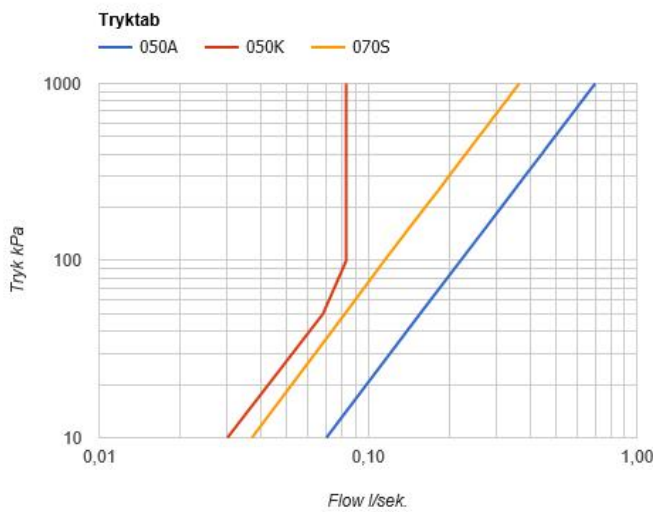

--

Dato:
Kunde:
Projekt:

COMBI-8S

3-vejs termostatblander med hoved-, hånd- og sidebruser.
 Combi-8SUP = ¾" termostatblander 5400NVA3, 5 afgangsmuffer 200M.
 Combi-8SAP = Greb NR51, termostatgreb NR52, omskiftergreb NR64G,
 håndbruser og holder til håndbruser, med kontraventil 070S,
 loftmonteret hovedbruser 050A, 4 stk. sidebruser 050K, 60 mm
 dækrosetter: 1 stk. 001, 1 stk. 001G, 3 stk. 2001.

Flow

	Bar:	1,0	2,0	3,0	4,0	5,0
050A ¹⁾	(l/min)	13,3	18,8	23,0	26,6	29,7
050K ²⁾	(l/min)	2,9	4,1	5,0	5,0	5,0
070S ³⁾	(l/min)	6,9	9,8	12,0	13,9	15,5

- ¹⁾ Udløb 1
- ²⁾ Udløb 2
- ³⁾ Udløb 3

Beskrivelse og tekniske data