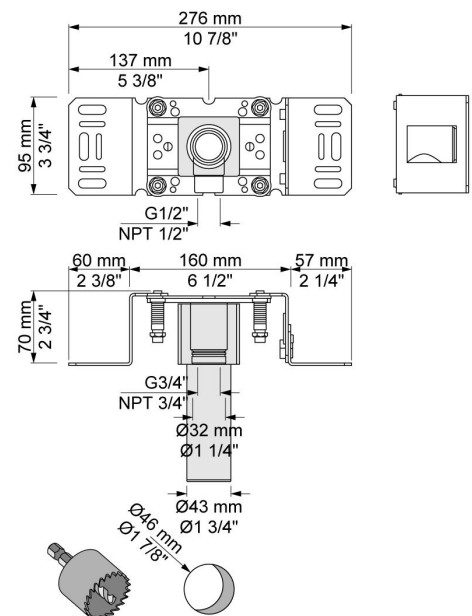

Flow

	Bar:	1,0	2,0	3,0	4,0	5,0
050A ¹⁾	(l/min)	13,3	18,8	23,0	26,6	29,7
050K ²⁾	(l/min)	2,9	4,1	5,0	5,0	5,0
070S ³⁾	(l/min)	6,9	9,8	12,0	13,9	15,5

- ¹⁾ Udløb 1
- ²⁾ Udløb 2
- ³⁾ Udløb 3

Beskrivelse og tekniske data

Montering	Armaturet kan bestilles med 15 mm CU rør påloddet tilgange for installation på cu-rørs installationer. Armaturet kan tilsluttes med de medleveret ½" - 15 mm eller ½" - 18mm kompressionskoblinger og lekagesikringsbokse for PEX-rør.
Støjgruppe	Støjgruppe 2
Forudsat vandstrøm	0,30
Trykgruppe	Gruppe 300 kPa (Tryktabet over armaturet ved den forudsatte vandstrøm er mellem 150 og 300 kPa)
Bemærkninger	Data er for den største forudsatte vandstrøm til denne kombination.

001
60 mm dækroset.
Hul Ø30 mm.

050A
Hovedbruser, loftmonteret

050K
Indstillelig sidebruser.

070S
 Holder T68 til håndbruser med kontraventil og T60 håndbruser med slange.

2001
 60 mm dækroset.
 Hul Ø39 mm.

200M
 Løs afgangsmuffe.
 Tilgang: 1/2".
 Afgang: 3/4".

5400NVA3

3-vejs termostatblander med en fast afgangsmuffe.
 3/4" tilslutning til pexrør.

NR51

Betjeningsgreb til serie 5000.

NR52

Termostatgreb til serie 5000.