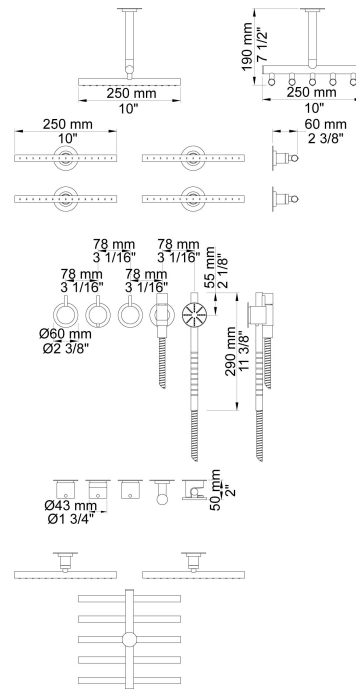

--

Dato:
Kunde:
Projekt:

COMBI-8S

3-vejs termostatblander med hoved-, hånd- og sidebruser.
 Combi-8SUP = ¾" termostatblander 5400NVA3, 5 afgangsmuffer 200M.
 Combi-8SAP = Greb NR51, termostatgreb NR52, omskiftergreb NR64G,
 håndbruser og holder til håndbruser, med kontraventil 070S,
 loftmonteret hovedbruser 050A, 4 stk. sidebruser 050K, 60 mm
 dækrosetter: 1 stk. 001, 1 stk. 001G, 3 stk. 2001.

Flow

	Bar:	1,0	2,0	3,0	4,0	5,0
050A ¹⁾	(l/min)	13,3	18,8	23,0	26,6	29,7
050K ²⁾	(l/min)	2,9	4,1	5,0	5,0	5,0
070S ³⁾	(l/min)	6,9	9,8	12,0	13,9	15,5

- ¹⁾ Udløb 1
- ²⁾ Udløb 2
- ³⁾ Udløb 3

Beskrivelse og tekniske data

Montering	Armaturet kan bestilles med 15 mm CU rør påloddet tilgange for installation på cu-rørs installationer. Armaturet kan tilsluttes med de medleveret ½" - 15 mm eller ½" - 18mm kompressionskoblinger og lekagesikringsbokse for PEX-rør.
Støjgruppe	Støjgruppe 2
Forudsat vandstrøm	0,30
Trykgruppe	Gruppe 300 kPa (Tryktabet over armaturet ved den forudsatte vandstrøm er mellem 150 og 300 kPa)
Bemærkninger	Data er for den største forudsatte vandstrøm til denne kombination.

001
60 mm dækroset.
Hul Ø30 mm.

050A
Hovedbruser, loftmonteret

050K
Indstillelig sidebruser.

070S
 Holder T68 til håndbruser med kontraventil og T60 håndbruser med slange.

2001
 60 mm dækroset.
 Hul Ø39 mm.