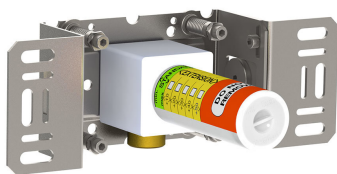

--

Dato:
Kunde:
Projekt:

COMBI-8S

3-vejs termostatblander med hoved-, hånd- og sidebruser.
 Combi-8SUP = ¾" termostatblander 5400NVA3, 5 afgangsmuffer 200M.
 Combi-8SAP = Greb NR51, termostatgreb NR52, omskiftergreb NR64G,
 håndbruser og holder til håndbruser, med kontraventil 070S,
 loftmonteret hovedbruser 050A, 4 stk. sidebruser 050K, 60 mm
 dækrosetter: 1 stk. 001, 1 stk. 001G, 3 stk. 2001.

001
60 mm dækroset.
Hul Ø30 mm.

050A
Hovedbruser, loftmonteret

050K
Indstillelig sidebruser.

070S
 Holder T68 til håndbruser med kontraventil og T60 håndbruser med slange.

2001
 60 mm dækroset.
 Hul Ø39 mm.

200M
 Løs afgangsmuffe.
 Tilgang: 1/2".
 Afgang: 3/4".

5400NVA3

3-vejs termostatblander med en fast afgangsmuffe.
 3/4" tilslutning til pexrør.

NR51

Betjeningsgreb til serie 5000.

NR52

Termostatgreb til serie 5000.

**NR64G**

Omskiftergreb til serie 5400-5600 med pind i samme farve som greb (Standard).