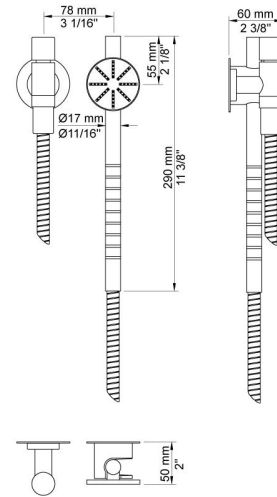

Flow

	Bar:	1,0	2,0	3,0	4,0	5,0
050A ¹⁾	(l/min)	13,3	18,8	23,0	26,6	29,7
050K ²⁾	(l/min)	2,9	4,1	5,0	5,0	5,0
070S ³⁾	(l/min)	6,9	9,8	12,0	13,9	15,5

- ¹⁾ Udløb 1
- ²⁾ Udløb 2
- ³⁾ Udløb 3

Beskrivelse og tekniske data

Montering	Armaturet kan bestilles med 15 mm CU rør påloddet tilgange for installation på cu-rørs installationer. Armaturet kan tilsluttes med de medleveret ½" - 15 mm eller ½" - 18mm kompressionskoblinger og lekagesikringsbokse for PEX-rør.
Støjgruppe	Støjgruppe 2
Forudsat vandstrøm	0,30
Trykgruppe	Gruppe 300 kPa (Tryktabet over armaturet ved den forudsatte vandstrøm er mellem 150 og 300 kPa)
Bemærkninger	Data er for den største forudsatte vandstrøm til denne kombination.

001
60 mm dækroset.
Hul Ø30 mm.

050A
Hovedbruser, loftmonteret

050K
Indstillelig sidebruser.

070S
 Holder T68 til håndbruser med kontraventil og T60 håndbruser med slange.

2001
 60 mm dækroset.
 Hul Ø39 mm.

200M
 Løs afgangsmuffe.
 Tilgang: 1/2".
 Afgang: 3/4".

5400NVA3

3-vejs termostatblander med en fast afgangsmuffe.
 3/4" tilslutning til pexrør.

NR51

Betjeningsgreb til serie 5000.

NR52

Termostatgreb til serie 5000.