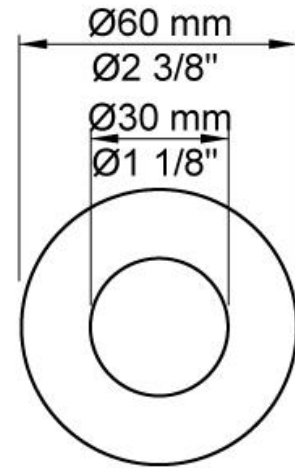

Flow

	Bar:	1,0	2,0	3,0	4,0	5,0
050A ¹⁾	(l/min)	13,3	18,8	23,0	26,6	29,7
050K ²⁾	(l/min)	2,9	4,1	5,0	5,0	5,0
070S ³⁾	(l/min)	6,9	9,8	12,0	13,9	15,5

- ¹⁾ Udløb 1
- ²⁾ Udløb 2
- ³⁾ Udløb 3

Beskrivelse og tekniske data

Montering	Armaturet kan bestilles med 15 mm CU rør påloddet tilgange for installation på cu-rørs installationer. Armaturet kan tilsluttes med de medleveret ½" - 15 mm eller ½" - 18mm kompressionskoblinger og lekagesikringsbokse for PEX-rør.
Støjgruppe	Støjgruppe 2
Forudsat vandstrøm	0,30
Trykgruppe	Gruppe 300 kPa (Tryktabet over armaturet ved den forudsatte vandstrøm er mellem 150 og 300 kPa)
Bemærkninger	Data er for den største forudsatte vandstrøm til denne kombination.

001
60 mm dækroset.
Hul Ø30 mm.

050A
Hovedbruser, loftmonteret

050K
Indstillelig sidebruser.

070S
 Holder T68 til håndbruser med kontraventil og T60 håndbruser med slange.

2001
 60 mm dækroset.
 Hul Ø39 mm.