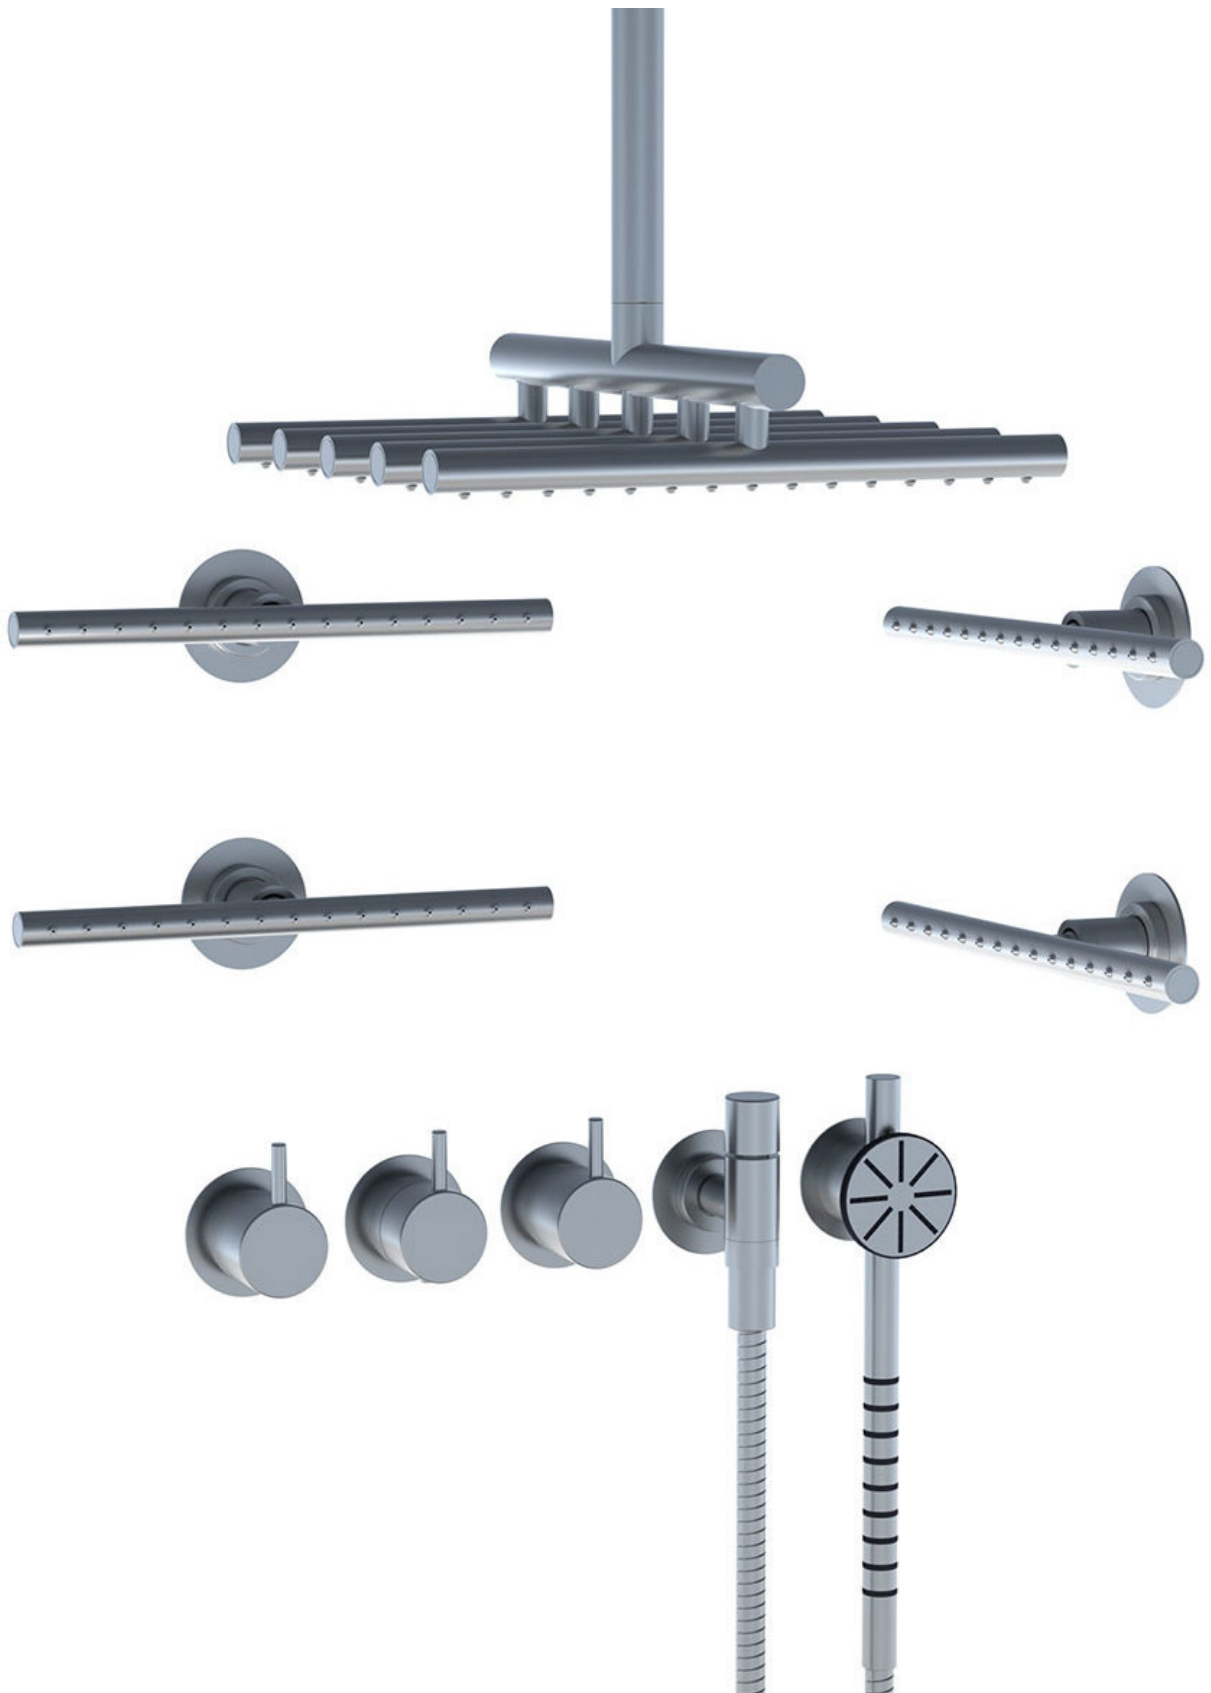

--

Dato:
Kunde:
Projekt:

COMBI-8S

3-vejs termostatblander med hoved-, hånd- og sidebruser.
 Combi-8SUP = ¾" termostatblander 5400NVA3, 5 afgangsmuffer 200M.
 Combi-8SAP = Greb NR51, termostatgreb NR52, omskiftergreb NR64G,
 håndbruser og holder til håndbruser, med kontraventil 070S,
 loftmonteret hovedbruser 050A, 4 stk. sidebruser 050K, 60 mm
 dækrosetter: 1 stk. 001, 1 stk. 001G, 3 stk. 2001.

Montering	Armaturet kan bestilles med 15 mm CU rør påloddet tilgange for installation på cu-rørs installationer. Armaturet kan tilsluttes med de medleveret ½" - 15 mm eller ½" - 18mm kompressionskoblinger og lekagesikringsbokse for PEX-rør.
Støjgruppe	Støjgruppe 2
Forudsat vandstrøm	0,30
Trykgruppe	Gruppe 300 kPa (Tryktabet over armaturet ved den forudsatte vandstrøm er mellem 150 og 300 kPa)
Bemærkninger	Data er for den største forudsatte vandstrøm til denne kombination.

001
60 mm dækroset.
Hul Ø30 mm.

050A
Hovedbruser, loftmonteret

050K
Indstillelig sidebruser.

070S
 Holder T68 til håndbruser med kontraventil og T60 håndbruser med slange.

2001
 60 mm dækroset.
 Hul Ø39 mm.

**NR64G**

Omskiftergreb til serie 5400-5600 med pind i samme farve som greb (Standard).