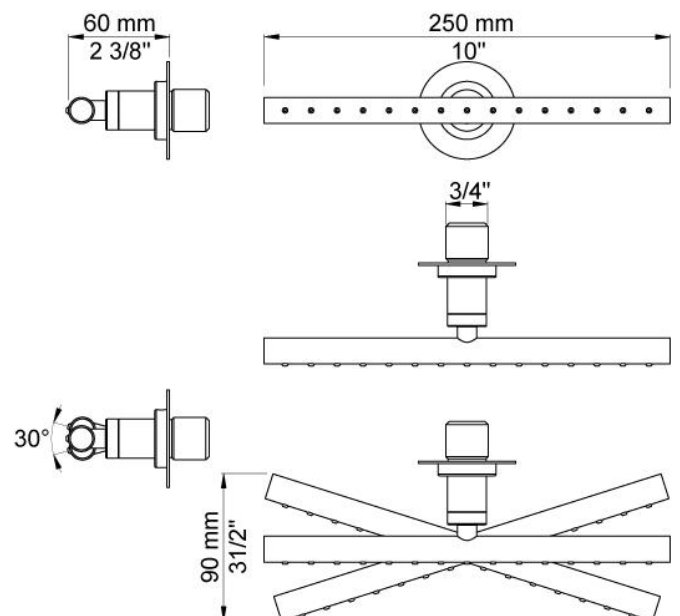

Flow

	Bar:	1,0	2,0	3,0	4,0	5,0
050A ¹⁾	(l/min)	13,3	18,8	23,0	26,6	29,7
050K ²⁾	(l/min)	2,9	4,1	5,0	5,0	5,0
070S ³⁾	(l/min)	6,9	9,8	12,0	13,9	15,5

- ¹⁾ Udløb 1
- ²⁾ Udløb 2
- ³⁾ Udløb 3

Beskrivelse og tekniske data

Montering	Armaturet kan bestilles med 15 mm CU rør påloddet tilgange for installation på cu-rørs installationer. Armaturet kan tilsluttes med de medleveret ½" - 15 mm eller ½" - 18mm kompressionskoblinger og lekagesikringsbokse for PEX-rør.
Støjgruppe	Støjgruppe 2
Forudsat vandstrøm	0,30
Trykgruppe	Gruppe 300 kPa (Tryktabet over armaturet ved den forudsatte vandstrøm er mellem 150 og 300 kPa)
Bemærkninger	Data er for den største forudsatte vandstrøm til denne kombination.

001
60 mm dækroset.
Hul Ø30 mm.

050A
Hovedbruser, loftmonteret

050K
Indstillelig sidebruser.

070S
 Holder T68 til håndbruser med kontraventil og T60 håndbruser med slange.

2001
 60 mm dækroset.
 Hul Ø39 mm.

200M
 Løs afgangsmuffe.
 Tilgang: 1/2".
 Afgang: 3/4".

5400NVA3

3-vejs termostatblander med en fast afgangsmuffe.
 3/4" tilslutning til pexrør.

NR51

Betjeningsgreb til serie 5000.

NR52

Termostatgreb til serie 5000.