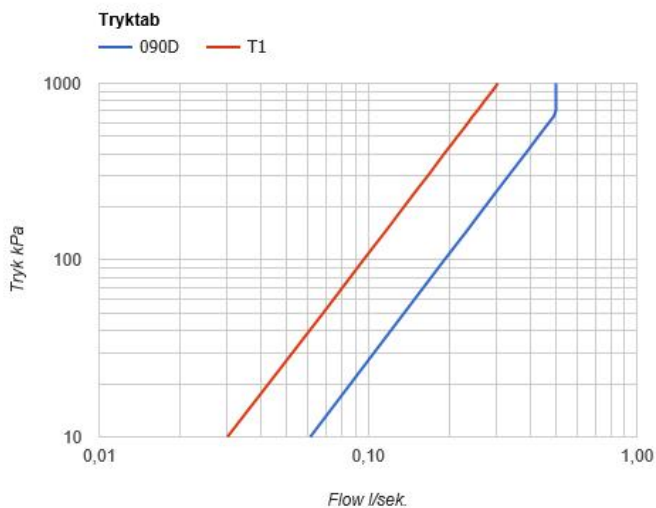

--

Dato:
Kunde:
Projekt:

BK10

Et-grebsblender med dobbelt svingbar tud til karfyldning og blander med håndbruser. Komplet med justerbar monteringsramme og vandopsamlingsbox.

BK10UP = Indbygningsdele til BK10.

BK10AP = Synlige dele til BK10.

Flow

	Bar:	1,0	2,0	3,0	4,0	5,0
090D	(l/min)	11,6	16,3	20,0	23,1	25,8
T1	(l/min)	5,8	8,2	10,0	11,6	12,9

Leveres i farverne

Farve 02, Grå	Farve 21, Mørkerød
Farve 04, Blå	Farve 25, Pink
Farve 05, Orange	Farve 27, Mat-sort
Farve 06, Lysegrøn	Farve 28, Mat-hvid
Farve 08, Gul	Farve 40, Børstet Rustfrit stål
Farve 09, Koksgrå	Farve 60, Sort
Farve 12, Mokka	Farve 61, Børstet sort
Farve 14, Orange-rød	Farve 62, Dyb sort
Farve 15, Mørkeblå	Farve 63, Kobber
Farve 16, Krom	Farve 64, Børstet kobber
Farve 17, Blank sort	Farve 65, Guld
Farve 18, Hvid	Farve 68, Sølv
Farve 19, Messing natur	Farve 70, Børstet guld
Farve 20, Børstet krom	