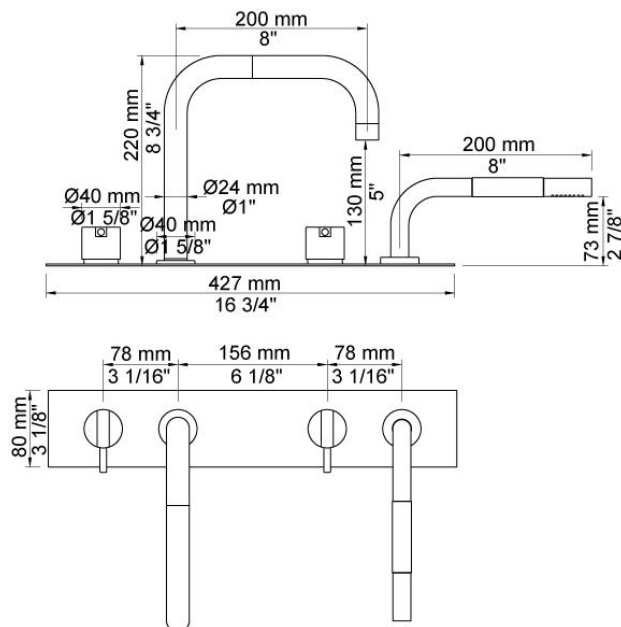

--

Dato:
Kunde:
Projekt:

BK10

Et-grebsblender med dobbelt svingbar tud til karfyldning og blander med håndbruser. Komplet med justerbar monteringsramme og vandopsamlingsbox.

BK10UP = Indbygningsdele til BK10.

BK10AP = Synlige dele til BK10.

Flow

	Bar:	1,0	2,0	3,0	4,0	5,0
090D	(l/min)	11,6	16,3	20,0	23,1	25,8
T1	(l/min)	5,8	8,2	10,0	11,6	12,9

Leveres i farverne

Farve 02, Grå	Farve 21, Mørkerød
Farve 04, Blå	Farve 25, Pink
Farve 05, Orange	Farve 27, Mat-sort
Farve 06, Lysegrøn	Farve 28, Mat-hvid
Farve 08, Gul	Farve 40, Børstet Rustfrit stål
Farve 09, Koksgrå	Farve 60, Sort
Farve 12, Mokka	Farve 61, Børstet sort
Farve 14, Orange-rød	Farve 62, Dyb sort
Farve 15, Mørkeblå	Farve 63, Kobber
Farve 16, Krom	Farve 64, Børstet kobber
Farve 17, Blank sort	Farve 65, Guld
Farve 18, Hvid	Farve 68, Sølv
Farve 19, Messing natur	Farve 70, Børstet guld
Farve 20, Børstet krom	