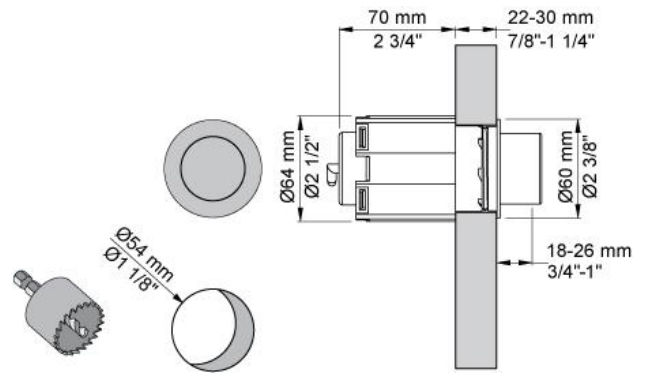

--

Dato:
Kunde:
Projekt:

 
---

**A82**

Cisternebetjening til Geberit med pneumatisk skyl.  
Kappa, Omega og Delta.

**Leveres i farverne**

Farve 02, Grå	Farve 21, Mørkerød
Farve 04, Blå	Farve 25, Pink
Farve 05, Orange	Farve 27, Mat-sort
Farve 06, Lysegrøn	Farve 28, Mat-hvid
Farve 08, Gul	Farve 40, Børstet Rustfrit stål
Farve 09, Koksgrå	Farve 60, Sort
Farve 12, Mokka	Farve 61, Børstet sort
Farve 14, Orange-rød	Farve 62, Dyb sort
Farve 15, Mørkeblå	Farve 63, Kobber
Farve 16, Krom	Farve 64, Børstet kobber
Farve 17, Blank sort	Farve 65, Guld
Farve 18, Hvid	Farve 68, Sølv
Farve 19, Messing natur	Farve 70, Børstet guld
Farve 20, Børstet krom	