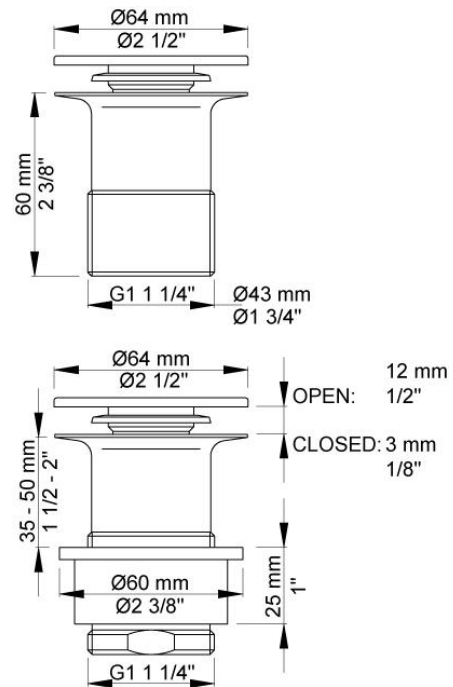

--

Dato:
Kunde:
Projekt:

A63

1¼" bundventil med push-up ventil uden overløb.

Den del af bundventilen, der monteres gennem vasken, leveres i krom til farve 40 og farvede bundventiler.

**Leveres i farverne**