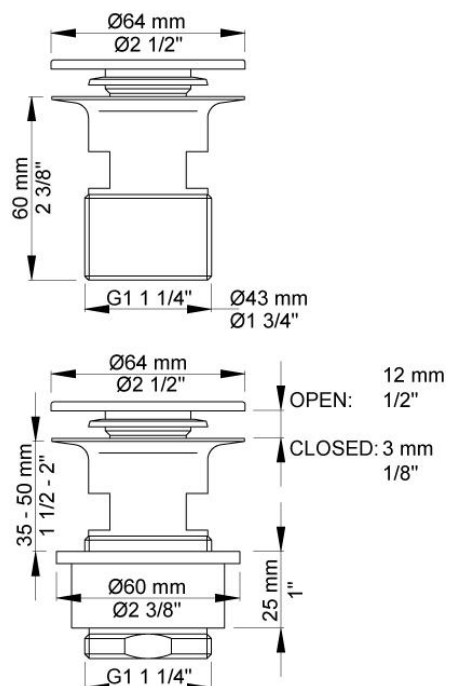

--

Dato:
Kunde:
Projekt:

A62

1¼" bundventil med push-up ventil.

Den del af bundventilen, der monteres gennem vasken, leveres i krom til farve 40 og farvede bundventiler.

**Leveres i farverne**

Farve 02, Grå	Farve 21, Mørkerød
Farve 04, Blå	Farve 25, Pink
Farve 05, Orange	Farve 27, Mat-sort
Farve 06, Lysegrøn	Farve 28, Mat-hvid
Farve 08, Gul	Farve 40, Børstet Rustfrit stål
Farve 09, Koksgrå	Farve 60, Sort
Farve 12, Mokka	Farve 61, Børstet sort
Farve 14, Orange-rød	Farve 62, Dyb sort
Farve 15, Mørkeblå	Farve 63, Kobber
Farve 16, Krom	Farve 64, Børstet kobber
Farve 17, Blank sort	Farve 65, Guld
Farve 18, Hvid	Farve 68, Sølv
Farve 19, Messing natur	Farve 70, Børstet guld
Farve 20, Børstet krom	