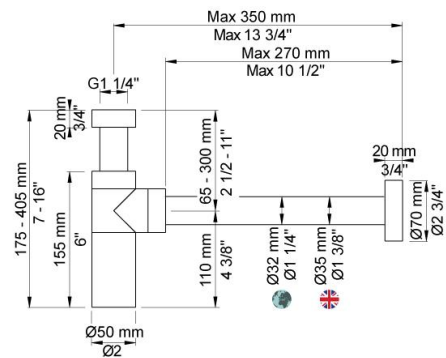

--

Dato:
Kunde:
Projekt:

A34

1¼" pungvandlås.VVS nr. 750004100, farve 16 krom.VVS nr. 750004181, farve 20 børstet krom.VVS nr. 750004140, farve 40 rustfrit stål.

**Leveres i farverne**

Farve 02, Grå	Farve 21, Mørkerød
Farve 04, Blå	Farve 25, Pink
Farve 05, Orange	Farve 27, Mat-sort
Farve 06, Lysegrøn	Farve 28, Mat-hvid
Farve 08, Gul	Farve 40, Børstet Rustfrit stål
Farve 09, Koksgrå	Farve 60, Sort
Farve 12, Mokka	Farve 61, Børstet sort
Farve 14, Orange-rød	Farve 62, Dyb sort
Farve 15, Mørkeblå	Farve 63, Kobber
Farve 16, Krom	Farve 64, Børstet kobber
Farve 17, Blank sort	Farve 65, Guld
Farve 18, Hvid	Farve 68, Sølv
Farve 19, Messing natur	Farve 70, Børstet guld
Farve 20, Børstet krom	