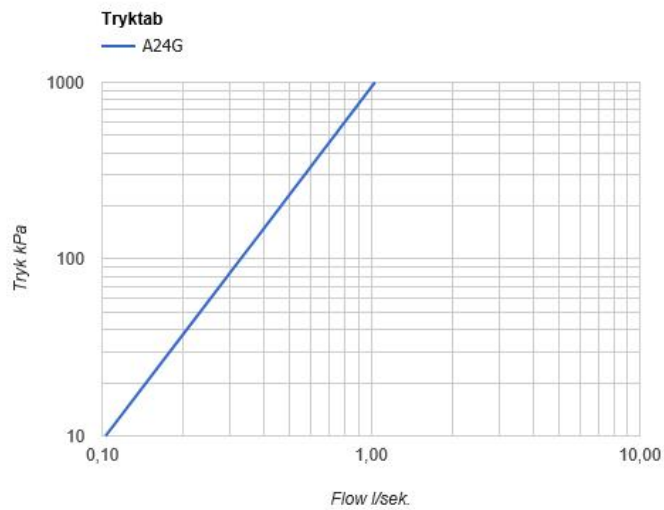

--

Dato:
Kunde:
Projekt:

A24G

Greb og prop til A24.

Flow

	Bar:	1,0	2,0	3,0	4,0	5,0
A24G	(l/min)	19,6	27,8	34,0	39,3	43,9

**Leveres i farverne**

Farve 02, Grå	Farve 21, Mørkerød
Farve 04, Blå	Farve 25, Pink
Farve 05, Orange	Farve 27, Mat-sort
Farve 06, Lysegrøn	Farve 28, Mat-hvid
Farve 08, Gul	Farve 40, Børstet Rustfrit stål
Farve 09, Koksgrå	Farve 60, Sort
Farve 12, Mokka	Farve 61, Børstet sort
Farve 14, Orange-rød	Farve 62, Dyb sort
Farve 15, Mørkeblå	Farve 63, Kobber
Farve 16, Krom	Farve 64, Børstet kobber
Farve 17, Blank sort	Farve 65, Guld
Farve 18, Hvid	Farve 68, Sølv
Farve 19, Messing natur	Farve 70, Børstet guld
Farve 20, Børstet krom	