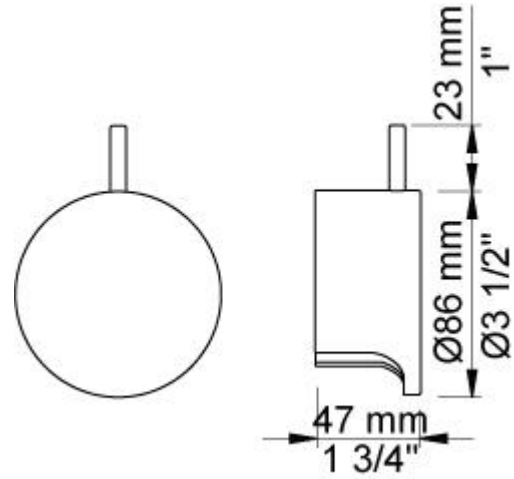

--

Dato:
Kunde:
Projekt:

A24G

Greb og prop til A24.

Flow

	Bar:	1,0	2,0	3,0	4,0	5,0
A24G	(l/min)	19,6	27,8	34,0	39,3	43,9

**Leveres i farverne**

Farve 02, Grå	Farve 21, Mørkerød
Farve 04, Blå	Farve 25, Pink
Farve 05, Orange	Farve 27, Mat-sort
Farve 06, Lysegrøn	Farve 28, Mat-hvid
Farve 08, Gul	Farve 40, Børstet Rustfrit stål
Farve 09, Koksgrå	Farve 60, Sort
Farve 12, Mokka	Farve 61, Børstet sort
Farve 14, Orange-rød	Farve 62, Dyb sort
Farve 15, Mørkeblå	Farve 63, Kobber
Farve 16, Krom	Farve 64, Børstet kobber
Farve 17, Blank sort	Farve 65, Guld
Farve 18, Hvid	Farve 68, Sølv
Farve 19, Messing natur	Farve 70, Børstet guld
Farve 20, Børstet krom	