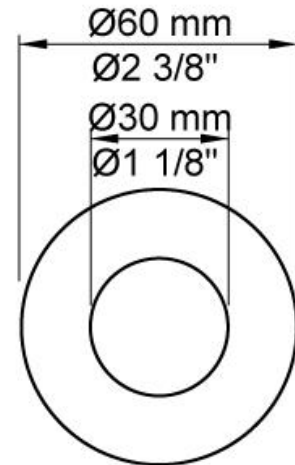

--

Dato:
Kunde:
Projekt:

811C-071

To-grebsblander med fast tud og håndbruser.

811C-071UP = To-grebsblander med omskifter 800N.

811C-071AP = 2 stk. greb NR17, omskiftergreb NR19G, 160 mm fast tud 010C, håndbruser og holder til håndbruser med kontraventil 070, 60 mm dækrosetter: 2 stk. 001, 3 stk. 001G.

Flow

	Bar:	1,0	2,0	3,0	4,0	5,0
010C	(l/min)	12,1	17,1	21,0	24,2	27,1
070	(l/min)	5,2	7,3	9,0	9,0	9,0

Beskrivelse og tekniske data

Montering	Armaturet kan bestilles med 15 mm CU rør påloddet tilgange for installation på cu-rørs installationer. Armaturet kan tilsluttes med medleveret 1/2" - 15 mm kompressionskoblinger og lekagesikringsboks til PEX-rør
Støjgruppe	Støjgruppe 1
Forudsat vandstrøm	0,30
Trykgruppe	Gruppe 300 kPa (Tryktabet over armaturet ved den forudsatte vandstrøm er mellem 150 og 300 kPa)
Bemærkninger	Data er for den største forudsatte vandstrøm til denne kombination.

**001**60 mm dækroset.
Hul \varnothing 30 mm.**001G**

60 mm dækroset.

Hul \varnothing 33 mm.**010C**160 mm fast tud, stor vandmængde \varnothing 24 mm.

070
Holder til håndbruser med kontraventil og T2 håndbruser med slange.