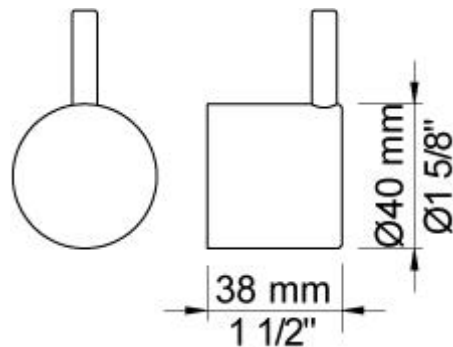

800N
To-grebsblender med omskifter, med en fast afgangsmuffe og en løs afgangsmuffe 200M. Med pex-rørsikring.