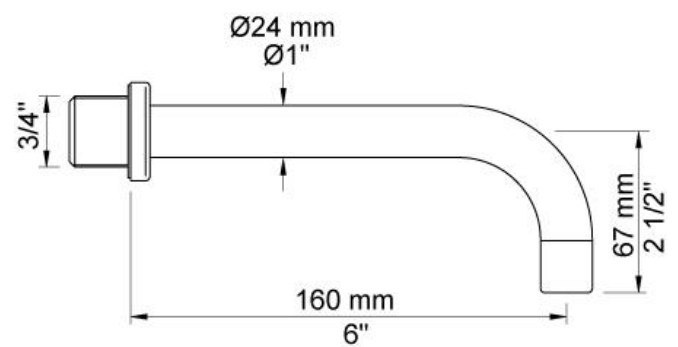

--

Dato:
Kunde:
Projekt:

811C-071

To-grebsblander med fast tud og håndbruser.

811C-071UP = To-grebsblander med omskifter 800N.

811C-071AP = 2 stk. greb NR17, omskiftergreb NR19G, 160 mm fast tud 010C, håndbruser og holder til håndbruser med kontraventil 070, 60 mm dækrosetter: 2 stk. 001, 3 stk. 001G.

Flow

	Bar:	1,0	2,0	3,0	4,0	5,0
010C	(l/min)	12,1	17,1	21,0	24,2	27,1
070	(l/min)	5,2	7,3	9,0	9,0	9,0

Beskrivelse og tekniske data

Montering	Armaturet kan bestilles med 15 mm CU rør påloddet tilgange for installation på cu-rørs installationer. Armaturet kan tilsluttes med medleveret 1/2" - 15 mm kompressionskoblinger og lekagesikringsboks til PEX-rør
Støjgruppe	Støjgruppe 1
Forudsat vandstrøm	0,30
Trykgruppe	Gruppe 300 kPa (Tryktabet over armaturet ved den forudsatte vandstrøm er mellem 150 og 300 kPa)
Bemærkninger	Data er for den største forudsatte vandstrøm til denne kombination.

**001**60 mm dækroset.
Hul \varnothing 30 mm.**001G**

60 mm dækroset.

Hul \varnothing 33 mm.**010C**160 mm fast tud, stor vandmængde \varnothing 24 mm.

070
Holder til håndbruser med kontraventil og T2 håndbruser med slange.