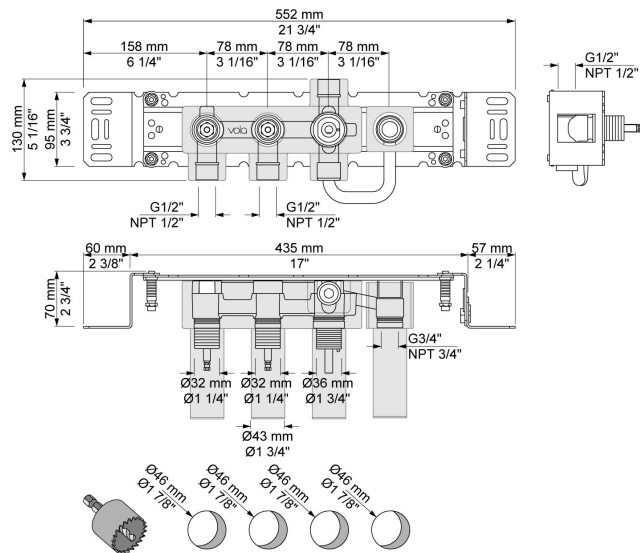

--

Dato:
Kunde:
Projekt:

811C-071

To-grebsblander med fast tud og håndbruser.

811C-071UP = To-grebsblander med omskifter 800N.

811C-071AP = 2 stk. greb NR17, omskiftergreb NR19G, 160 mm fast tud 010C, håndbruser og holder til håndbruser med kontraventil 070, 60 mm dækrosetter: 2 stk. 001, 3 stk. 001G.

Flow

	Bar:	1,0	2,0	3,0	4,0	5,0
010C	(l/min)	12,1	17,1	21,0	24,2	27,1
070	(l/min)	5,2	7,3	9,0	9,0	9,0

Beskrivelse og tekniske data

Montering	Armaturet kan bestilles med 15 mm CU rør påloddet tilgange for installation på cu-rørs installationer. Armaturet kan tilsluttes med medleveret 1/2" - 15 mm kompressionskoblinger og lekagesikringsboks til PEX-rør
Støjgruppe	Støjgruppe 1
Forudsat vandstrøm	0,30
Trykgruppe	Gruppe 300 kPa (Tryktabet over armaturet ved den forudsatte vandstrøm er mellem 150 og 300 kPa)
Bemærkninger	Data er for den største forudsatte vandstrøm til denne kombination.

**001**60 mm dækroset.
Hul \varnothing 30 mm.**001G**

60 mm dækroset.

Hul \varnothing 33 mm.**010C**160 mm fast tud, stor vandmængde \varnothing 24 mm.

070
Holder til håndbruser med kontraventil og T2 håndbruser med slange.

800N
To-grebsblender med omskifter, med en fast afgangsmuffe og en løs afgangsmuffe 200M. Med pex-rørsikring.

NR17
Greb til 600, 700, 800, 900, 1500, 2800, 2900, S20, S21, S40 og S42.

**NR19G**

Omskiftergreb til 400 og 800 med pind
i samme farve som greb (standard).