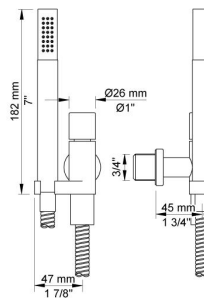

Flow

	Bar:	1,0	2,0	3,0	4,0	5,0
010C	(l/min)	12,1	17,1	21,0	24,2	27,1
070	(l/min)	5,2	7,3	9,0	9,0	9,0

Beskrivelse og tekniske data

Montering	Armaturet kan bestilles med 15 mm CU rør påloddet tilgange for installation på cu-rørs installationer. Armaturet kan tilsluttes med medleveret 1/2" - 15 mm kompressionskoblinger og lekagesikringsboks til PEX-rør
Støjgruppe	Støjgruppe 1
Forudsat vandstrøm	0,30
Trykgruppe	Gruppe 300 kPa (Tryktabet over armaturet ved den forudsatte vandstrøm er mellem 150 og 300 kPa)
Bemærkninger	Data er for den største forudsatte vandstrøm til denne kombination.

**001**60 mm dækroset.
Hul \varnothing 30 mm.**001G**

60 mm dækroset.

Hul \varnothing 33 mm.**010C**160 mm fast tud, stor vandmængde \varnothing 24 mm.

070
Holder til håndbruser med kontraventil og T2 håndbruser med slange.

800N
To-grebsblender med omskifter, med en fast afgangsmuffe og en løs afgangsmuffe 200M. Med pex-rørsikring.

NR17
Greb til 600, 700, 800, 900, 1500, 2800, 2900, S20, S21, S40 og S42.

**NR19G**

Omskiftergreb til 400 og 800 med pind
i samme farve som greb (standard).