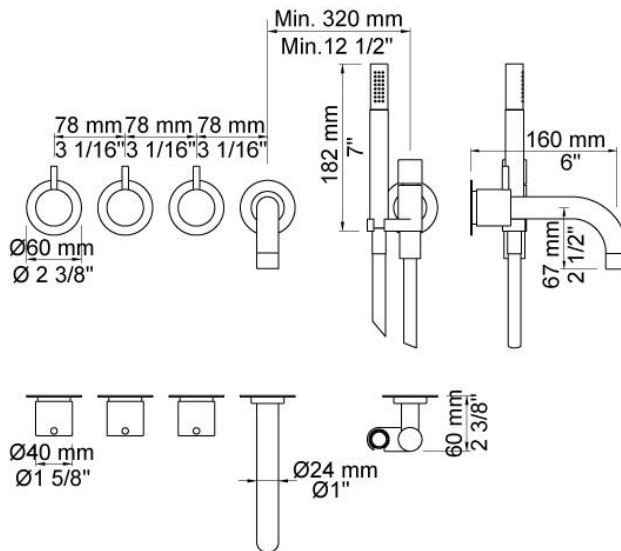

--

Dato:
Kunde:
Projekt:

811C-071

To-grebsblander med fast tud og håndbruser.

811C-071UP = To-grebsblander med omskifter 800N.

811C-071AP = 2 stk. greb NR17, omskiftergreb NR19G, 160 mm fast tud 010C, håndbruser og holder til håndbruser med kontraventil 070, 60 mm dækrosetter: 2 stk. 001, 3 stk. 001G.

Flow

	Bar:	1,0	2,0	3,0	4,0	5,0
010C	(l/min)	12,1	17,1	21,0	24,2	27,1
070	(l/min)	5,2	7,3	9,0	9,0	9,0

Beskrivelse og tekniske data

Montering	Armaturet kan bestilles med 15 mm CU rør påloddet tilgange for installation på cu-rørs installationer. Armaturet kan tilsluttes med medleveret 1/2" - 15 mm kompressionskoblinger og lekagesikringsboks til PEX-rør
Støjgruppe	Støjgruppe 1
Forudsat vandstrøm	0,30
Trykgruppe	Gruppe 300 kPa (Tryktabet over armaturet ved den forudsatte vandstrøm er mellem 150 og 300 kPa)
Bemærkninger	Data er for den største forudsatte vandstrøm til denne kombination.

**001**60 mm dækroset.
Hul \varnothing 30 mm.**001G**

60 mm dækroset.

Hul \varnothing 33 mm.**010C**160 mm fast tud, stor vandmængde \varnothing 24 mm.

070
Holder til håndbruser med kontraventil og T2 håndbruser med slange.

800N
To-grebsblender med omskifter, med en fast afgangsmuffe og en løs afgangsmuffe 200M. Med pex-rørsikring.

NR17
Greb til 600, 700, 800, 900, 1500, 2800, 2900, S20, S21, S40 og S42.

**NR19G**

Omskiftergreb til 400 og 800 med pind
i samme farve som greb (standard).