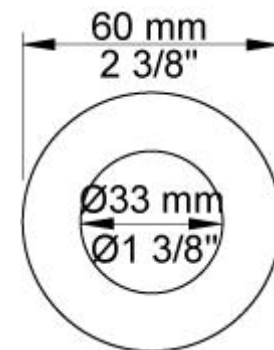

--

Dato:
Kunde:
Projekt:

811C-071

To-grebsblander med fast tud og håndbruser.

811C-071UP = To-grebsblander med omskifter 800N.

811C-071AP = 2 stk. greb NR17, omskiftergreb NR19G, 160 mm fast tud 010C, håndbruser og holder til håndbruser med kontraventil 070, 60 mm dækrosetter: 2 stk. 001, 3 stk. 001G.

Flow

	Bar:	1,0	2,0	3,0	4,0	5,0
010C	(l/min)	12,1	17,1	21,0	24,2	27,1
070	(l/min)	5,2	7,3	9,0	9,0	9,0

Beskrivelse og tekniske data

Montering	Armaturet kan bestilles med 15 mm CU rør påloddet tilgange for installation på cu-rørs installationer. Armaturet kan tilsluttes med medleveret 1/2" - 15 mm kompressionskoblinger og lekagesikringsboks til PEX-rør
Støjgruppe	Støjgruppe 1
Forudsat vandstrøm	0,30
Trykgruppe	Gruppe 300 kPa (Tryktabet over armaturet ved den forudsatte vandstrøm er mellem 150 og 300 kPa)
Bemærkninger	Data er for den største forudsatte vandstrøm til denne kombination.

**001**60 mm dækroset.
Hul \varnothing 30 mm.**001G**

60 mm dækroset.

Hul \varnothing 33 mm.**010C**160 mm fast tud, stor vandmængde \varnothing 24 mm.

070
Holder til håndbruser med kontraventil og T2 håndbruser med slange.