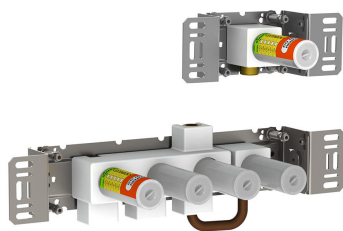

--

Dato:
Kunde:
Projekt:

811C-071

To-grebsblander med fast tud og håndbruser.

811C-071UP = To-grebsblander med omskifter 800N.

811C-071AP = 2 stk. greb NR17, omskiftergreb NR19G, 160 mm fast tud 010C, håndbruser og holder til håndbruser med kontraventil 070, 60 mm dækrosetter: 2 stk. 001, 3 stk. 001G.

Flow

	Bar:	1,0	2,0	3,0	4,0	5,0
010C	(l/min)	12,1	17,1	21,0	24,2	27,1
070	(l/min)	5,2	7,3	9,0	9,0	9,0

Beskrivelse og tekniske data

Montering	Armaturet kan bestilles med 15 mm CU rør påloddet tilgange for installation på cu-rørs installationer. Armaturet kan tilsluttes med medleveret 1/2" - 15 mm kompressionskoblinger og lekagesikringsboks til PEX-rør
Støjgruppe	Støjgruppe 1
Forudsat vandstrøm	0,30
Trykgruppe	Gruppe 300 kPa (Tryktabet over armaturet ved den forudsatte vandstrøm er mellem 150 og 300 kPa)
Bemærkninger	Data er for den største forudsatte vandstrøm til denne kombination.

**001**60 mm dækroset.
Hul \varnothing 30 mm.**001G**

60 mm dækroset.

Hul \varnothing 33 mm.**010C**160 mm fast tud, stor vandmængde \varnothing 24 mm.

070
Holder til håndbruser med kontraventil og T2 håndbruser med slange.

800N
To-grebsblender med omskifter, med en fast afgangsmuffe og en løs afgangsmuffe 200M. Med pex-rørsikring.

NR17
Greb til 600, 700, 800, 900, 1500, 2800, 2900, S20, S21, S40 og S42.

**NR19G**

Omskiftergreb til 400 og 800 med pind
i samme farve som greb (standard).