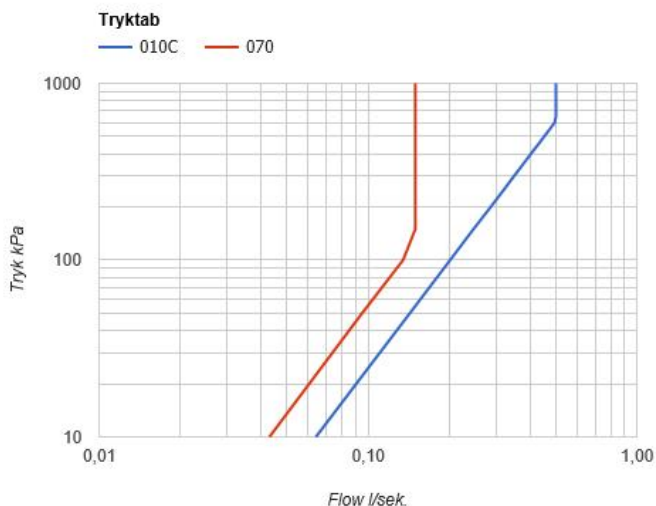

--

Dato:
Kunde:
Projekt:

811C-071

To-grebsblander med fast tud og håndbruser.

811C-071UP = To-grebsblander med omskifter 800N.

811C-071AP = 2 stk. greb NR17, omskiftergreb NR19G, 160 mm fast tud 010C, håndbruser og holder til håndbruser med kontraventil 070, 60 mm dækrosetter: 2 stk. 001, 3 stk. 001G.

Flow

	Bar:	1,0	2,0	3,0	4,0	5,0
010C	(l/min)	12,1	17,1	21,0	24,2	27,1
070	(l/min)	5,2	7,3	9,0	9,0	9,0

Beskrivelse og tekniske data

Montering	Armaturet kan bestilles med 15 mm CU rør påloddet tilgange for installation på cu-rørs installationer. Armaturet kan tilsluttes med medleveret 1/2" - 15 mm kompressionskoblinger og lekagesikringsboks til PEX-rør
Støjgruppe	Støjgruppe 1
Forudsat vandstrøm	0,30
Trykgruppe	Gruppe 300 kPa (Tryktabet over armaturet ved den forudsatte vandstrøm er mellem 150 og 300 kPa)
Bemærkninger	Data er for den største forudsatte vandstrøm til denne kombination.

**001**60 mm dækroset.
Hul \varnothing 30 mm.**001G**

60 mm dækroset.

Hul \varnothing 33 mm.**010C**160 mm fast tud, stor vandmængde \varnothing 24 mm.

070
Holder til håndbruser med kontraventil og T2 håndbruser med slange.