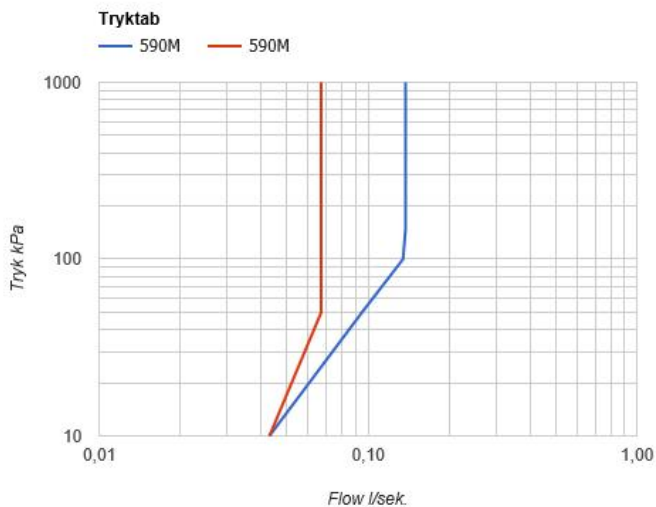

--

Dato:
Kunde:
Projekt:

590M

Et-grebsblander med mellemlang greb, keramisk ventilenhed, til sargmontage 500, dobbelt svingbar tud 090 med vandbesparende luftindblander. Hulstørrelse, blander: 42 mm. Hulstørrelse, tud: 22 mm. VVS nr. 715237100, farve 16 krom. VVS nr. 715237181, farve 20 børstet krom. VVS nr. 715237140, farve 40 rustfrit stål.

Handicapvenlig.

Flow

	Bar:	1,0	2,0	3,0	4,0	5,0
590M ¹⁾	(l/min)	2,3	3,3	4,0	4,0	4,0
590M	(l/min)	4,8	6,8	8,3	8,3	8,3

¹⁾ USA Standard

Beskrivelse og tekniske data

Montering	Tilgang nedefra gennem fleksible tilslutningslanger med 3/8" omløber eller kan bestilles med 10 mm CU-rør.
Støjgruppe	Støjgruppe 1
Forudsat vandstrøm	0,10
Trykgruppe	Gruppe 150 kPa (Tryktabet over armaturet ved den forudsatte vandstrøm er mellem 50 og 150 kPa)