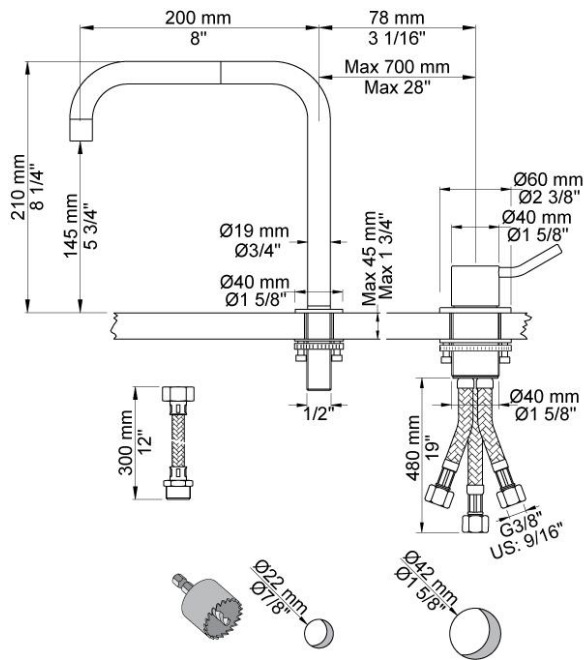

--

Dato:
Kunde:
Projekt:

590M

Et-grebsblander med mellemlang greb, keramisk ventilenhed, til sargmontage 500, dobbelt svingbar tud 090 med vandbesparende luftindblander. Hulstørrelse, blander: 42 mm. Hulstørrelse, tud: 22 mm. VVS nr. 715237100, farve 16 krom. VVS nr. 715237181, farve 20 børstet krom. VVS nr. 715237140, farve 40 rustfrit stål.

Handicapvenlig.

Flow

	Bar:	1,0	2,0	3,0	4,0	5,0
590M ¹⁾	(l/min)	2,3	3,3	4,0	4,0	4,0
590M	(l/min)	4,8	6,8	8,3	8,3	8,3

¹⁾ USA Standard

Beskrivelse og tekniske data

Montering	Tilgang nedefra gennem fleksible tilslutningslanger med 3/8" omløber eller kan bestilles med 10 mm CU-rør.
Støjgruppe	Støjgruppe 1
Forudsat vandstrøm	0,10
Trykgruppe	Gruppe 150 kPa (Tryktabet over armaturet ved den forudsatte vandstrøm er mellem 50 og 150 kPa)

090

Dobbelt svingbar tud med vandbesparende luftindblænder. Højde: 210 mm. Hulstørrelse: 22 mm. VVS nr. 727633000, farve 16 krom. VVS nr. 727633081, farve 20 børstet krom. VVS nr. 727633040, farve 40 rustfrit stål.

500M

Et-grebsblander til sargmontage (15 l/m) med mellemlangt greb. Hulstørrelse: 42 mm. VVS nr. 715125600, farve 16 krom. VVS nr. 715125681, farve 20 børstet krom. VVS nr. 715125640, farve 40 rustfrit stål.