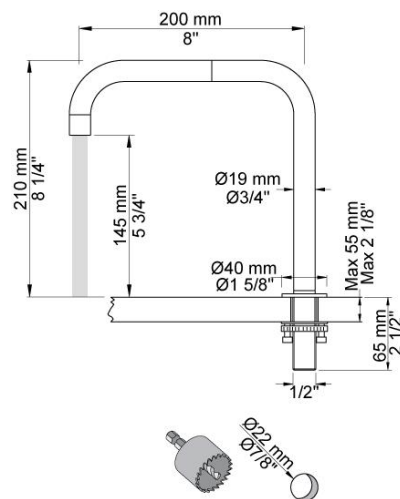

--

Dato:
Kunde:
Projekt:

590M

Et-grebsblander med mellemlang greb, keramisk ventilenhed, til sargmontage 500, dobbelt svingbar tud 090 med vandbesparende luftindblander. Hulstørrelse, blander: 42 mm. Hulstørrelse, tud: 22 mm. VVS nr. 715237100, farve 16 krom. VVS nr. 715237181, farve 20 børstet krom. VVS nr. 715237140, farve 40 rustfrit stål.

Handicapvenlig.

Flow

	Bar:	1,0	2,0	3,0	4,0	5,0
590M ¹⁾	(l/min)	2,3	3,3	4,0	4,0	4,0
590M	(l/min)	4,8	6,8	8,3	8,3	8,3

¹⁾ USA Standard

Beskrivelse og tekniske data

Montering	Tilgang nedefra gennem fleksible tilslutningslanger med 3/8" omløber eller kan bestilles med 10 mm CU-rør.
Støjgruppe	Støjgruppe 1
Forudsat vandstrøm	0,10
Trykgruppe	Gruppe 150 kPa (Tryktabet over armaturet ved den forudsatte vandstrøm er mellem 50 og 150 kPa)

090

Dobbelt svingbar tud med vandbesparende luftindblænder. Højde: 210 mm. Hulstørrelse: 22 mm. VVS nr. 727633000, farve 16 krom. VVS nr. 727633081, farve 20 børstet krom. VVS nr. 727633040, farve 40 rustfrit stål.

500M

Et-grebsblander til sargmontage (15 l/m) med mellemlangt greb. Hulstørrelse: 42 mm. VVS nr. 715125600, farve 16 krom. VVS nr. 715125681, farve 20 børstet krom. VVS nr. 715125640, farve 40 rustfrit stål.