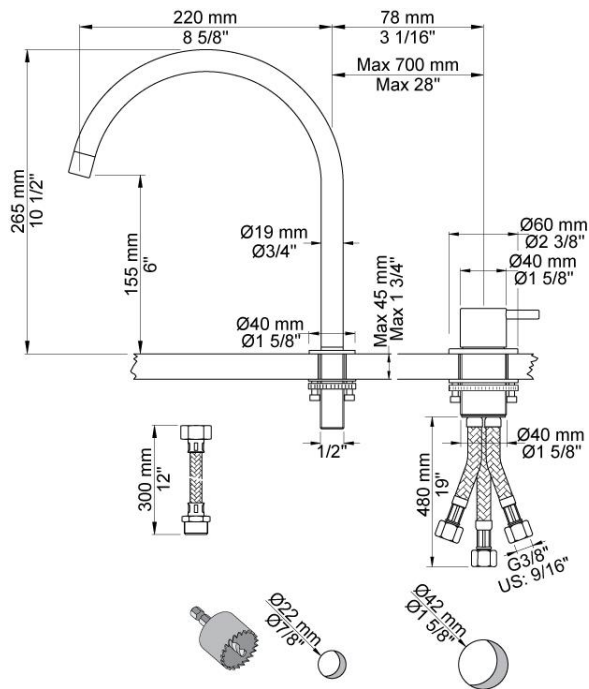

--

Dato:
Kunde:
Projekt:

**590H**

Et-grebsblander med keramisk ventilenhed, til sargmontage 500, svingbar tud 090H med vandbesparende luftindblander. Højde: 265 mm. Hulstørrelse, blander: 42 mm. Hulstørrelse, tud: 22 mm. VVS nr. 715241000, farve 16 krom. VVS nr. 715241081, farve 20 børstet krom. VVS nr. 715241040, farve 40 rustfrit stål.

**Flow**

	Bar:	1,0	2,0	3,0	4,0	5,0
590H <sup>1)</sup>	(l/min)	2,3	3,3	4,0	4,0	4,0
590H	(l/min)	4,8	6,8	8,3	8,3	8,3

<sup>1)</sup> USA Standard

**Beskrivelse og tekniske data**

Montering	Tilgang nedefra gennem fleksible tilslutningslanger med 3/8" omløber eller kan bestilles med 10 mm CU-rør.
Støjgruppe	Støjgruppe 1
Forudsat vandstrøm	0,10
Trykgruppe	Gruppe 150 kPa (Tryktabet over armaturet ved den forudsatte vandstrøm er mellem 50 og 150 kPa)

**090H**

Svingbar tud med vandbesparende luftindblander. Højde: 265 mm.  
 Hulstørrelse: 22 mm. VVS nr. 727633800, farve 16 krom. VVS nr.  
 727633881, farve 20 børstet krom. VVS nr. 727633840, farve 40 rustfrit  
 stål.

**500**

Et-grebsblander til sargmontage. Hulstørrelse: 42 mm. VVS nr.  
 715125500, farve 16 krom. VVS nr. 715125581, farve 20 børstet krom. VVS  
 nr. 715125540, farve 40 rustfrit stål.