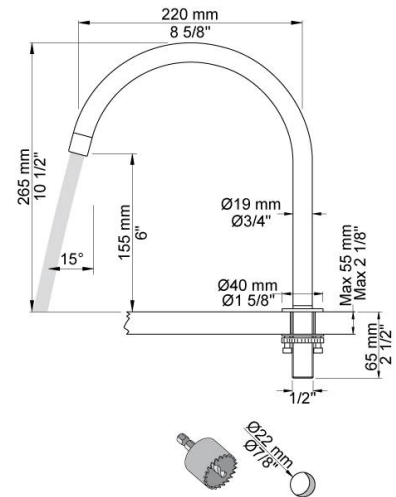

--

Dato:
Kunde:
Projekt:

**590H**

Et-grebsblander med keramisk ventilenhed, til sargmontage 500, svingbar tud 090H med vandbesparende luftindblander. Højde: 265 mm. Hulstørrelse, blander: 42 mm. Hulstørrelse, tud: 22 mm. VVS nr. 715241000, farve 16 krom. VVS nr. 715241081, farve 20 børstet krom. VVS nr. 715241040, farve 40 rustfrit stål.

**Flow**

	Bar:	1,0	2,0	3,0	4,0	5,0
590H <sup>1)</sup>	(l/min)	2,3	3,3	4,0	4,0	4,0
590H	(l/min)	4,8	6,8	8,3	8,3	8,3

<sup>1)</sup> USA Standard

**Beskrivelse og tekniske data**

Montering	Tilgang nedefra gennem fleksible tilslutningslanger med 3/8" omløber eller kan bestilles med 10 mm CU-rør.
Støjgruppe	Støjgruppe 1
Forudsat vandstrøm	0,10
Trykgruppe	Gruppe 150 kPa (Tryktabet over armaturet ved den forudsatte vandstrøm er mellem 50 og 150 kPa)

**090H**

Svingbar tud med vandbesparende luftindblander. Højde: 265 mm.  
 Hulstørrelse: 22 mm. VVS nr. 727633800, farve 16 krom. VVS nr.  
 727633881, farve 20 børstet krom. VVS nr. 727633840, farve 40 rustfrit  
 stål.

**500**

Et-grebsblander til sargmontage. Hulstørrelse: 42 mm. VVS nr.  
 715125500, farve 16 krom. VVS nr. 715125581, farve 20 børstet krom. VVS  
 nr. 715125540, farve 40 rustfrit stål.