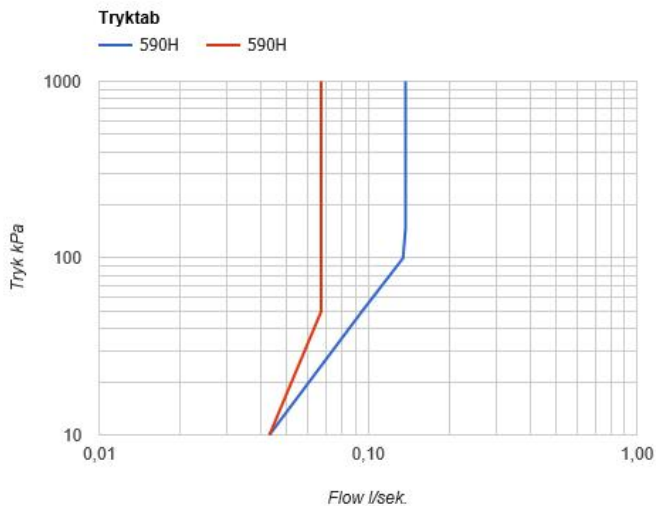

--

Dato:
Kunde:
Projekt:

**590H**

Et-grebsblander med keramisk ventilenhed, til sargmontage 500, svingbar tud 090H med vandbesparende luftindblander. Højde: 265 mm. Hulstørrelse, blander: 42 mm. Hulstørrelse, tud: 22 mm. VVS nr. 715241000, farve 16 krom. VVS nr. 715241081, farve 20 børstet krom. VVS nr. 715241040, farve 40 rustfrit stål.

**Flow**

	Bar:	1,0	2,0	3,0	4,0	5,0
590H <sup>1)</sup>	(l/min)	2,3	3,3	4,0	4,0	4,0
590H	(l/min)	4,8	6,8	8,3	8,3	8,3

<sup>1)</sup> USA Standard

**Beskrivelse og tekniske data**

Montering	Tilgang nedefra gennem fleksible tilslutningslanger med 3/8" omløber eller kan bestilles med 10 mm CU-rør.
Støjgruppe	Støjgruppe 1
Forudsat vandstrøm	0,10
Trykgruppe	Gruppe 150 kPa (Tryktabet over armaturet ved den forudsatte vandstrøm er mellem 50 og 150 kPa)

**090H**

Svingbar tud med vandbesparende luftindblander. Højde: 265 mm.  
 Hulstørrelse: 22 mm. VVS nr. 727633800, farve 16 krom. VVS nr.  
 727633881, farve 20 børstet krom. VVS nr. 727633840, farve 40 rustfrit  
 stål.