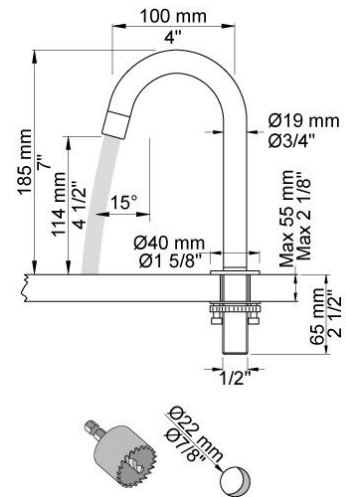

--

Dato:
Kunde:
Projekt:

**590B**

Et-grebsblander med keramisk ventilenhed, til sargmontage 500, svingbar tud 090B med vandbesparende luftindblander. Højde: 185 mm. Hulstørrelse, blander: 42 mm. Hulstørrelse, tud: 22 mm. VVS nr. 715239000, farve 16 krom. VVS nr. 715239081, farve 20 børstet krom. VVS nr. 715239040, farve 40 rustfrit stål.

**Flow**

	Bar:	1,0	2,0	3,0	4,0	5,0
590B <sup>1)</sup>	(l/min)	2,3	3,3	4,0	4,0	4,0
590B	(l/min)	4,8	6,8	8,3	8,3	8,3

<sup>1)</sup> USA Standard

**Beskrivelse og tekniske data**

Montering	Tilgang nedefra gennem fleksible tilslutningslanger med 3/8" omløber eller kan bestilles med 10 mm CU-rør.
Støjgruppe	Støjgruppe 1
Forudsat vandstrøm	0,10
Trykgruppe	Gruppe 150 kPa (Tryktabet over armaturet ved den forudsatte vandstrøm er mellem 50 og 150 kPa)

**090B**

Svingbar tud med vandbesparende luftindblander. Højde: 185 mm.  
 Hulstørrelse: 22 mm. VVS nr. 727633200, farve 16 krom. VVS nr.  
 727633281, farve 20 børstet krom. VVS nr. 727633240, farve 40 rustfrit  
 stål.

**500**

Et-grebsblander til sargmontage. Hulstørrelse: 42 mm. VVS nr.  
 715125500, farve 16 krom. VVS nr. 715125581, farve 20 børstet krom. VVS  
 nr. 715125540, farve 40 rustfrit stål.