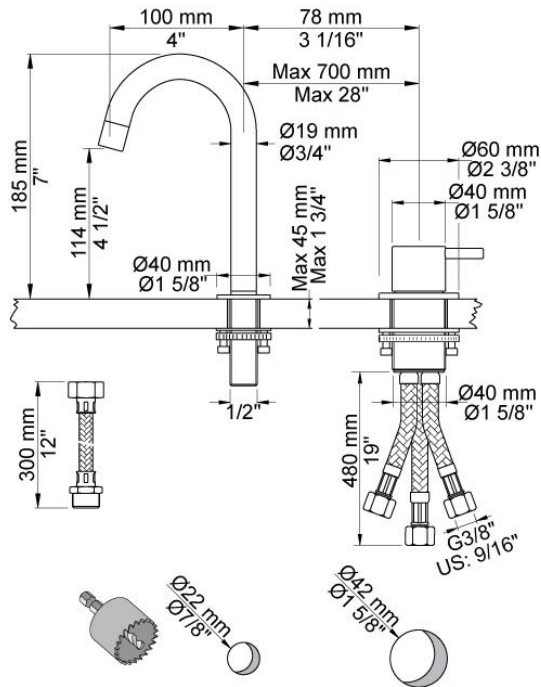

--

Dato:
Kunde:
Projekt:

**590B**

Et-grebsblander med keramisk ventilenhed, til sargmontage 500, svingbar tud 090B med vandbesparende luftindblander. Højde: 185 mm. Hulstørrelse, blander: 42 mm. Hulstørrelse, tud: 22 mm. VVS nr. 715239000, farve 16 krom. VVS nr. 715239081, farve 20 børstet krom. VVS nr. 715239040, farve 40 rustfrit stål.

**Flow**

	Bar:	1,0	2,0	3,0	4,0	5,0
590B <sup>1)</sup>	(l/min)	2,3	3,3	4,0	4,0	4,0
590B	(l/min)	4,8	6,8	8,3	8,3	8,3

<sup>1)</sup> USA Standard

**Beskrivelse og tekniske data**

Montering	Tilgang nedefra gennem fleksible tilslutningslanger med 3/8" omløber eller kan bestilles med 10 mm CU-rør.
Støjgruppe	Støjgruppe 1
Forudsat vandstrøm	0,10
Trykgruppe	Gruppe 150 kPa (Tryktabet over armaturet ved den forudsatte vandstrøm er mellem 50 og 150 kPa)

**090B**

Svingbar tud med vandbesparende luftindblander. Højde: 185 mm.  
 Hulstørrelse: 22 mm. VVS nr. 727633200, farve 16 krom. VVS nr.  
 727633281, farve 20 børstet krom. VVS nr. 727633240, farve 40 rustfrit  
 stål.

**500**

Et-grebsblander til sargmontage. Hulstørrelse: 42 mm. VVS nr.  
 715125500, farve 16 krom. VVS nr. 715125581, farve 20 børstet krom. VVS  
 nr. 715125540, farve 40 rustfrit stål.