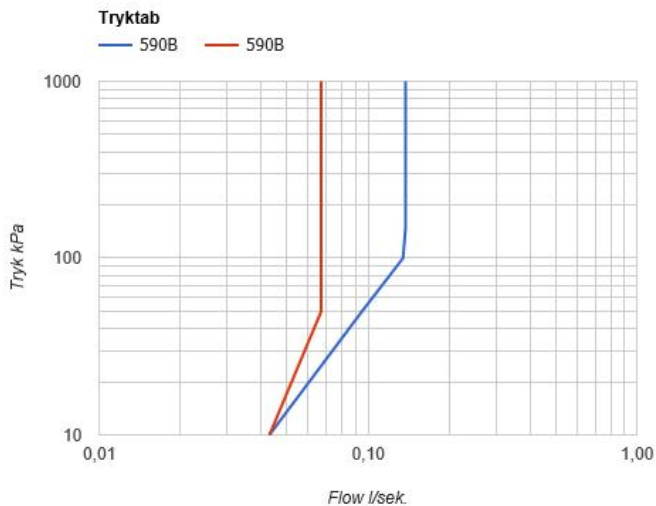

--

Dato:
Kunde:
Projekt:

**590B**

Et-grebsblander med keramisk ventilenhed, til sargmontage 500, svingbar tud 090B med vandbesparende luftindblander. Højde: 185 mm. Hulstørrelse, blander: 42 mm. Hulstørrelse, tud: 22 mm. VVS nr. 715239000, farve 16 krom. VVS nr. 715239081, farve 20 børstet krom. VVS nr. 715239040, farve 40 rustfrit stål.

**Flow**

	Bar:	1,0	2,0	3,0	4,0	5,0
590B <sup>1)</sup>	(l/min)	2,3	3,3	4,0	4,0	4,0
590B	(l/min)	4,8	6,8	8,3	8,3	8,3

<sup>1)</sup> USA Standard

**Beskrivelse og tekniske data**

Montering	Tilgang nedefra gennem fleksible tilslutningslanger med 3/8" omløber eller kan bestilles med 10 mm CU-rør.
Støjgruppe	Støjgruppe 1
Forudsat vandstrøm	0,10
Trykgruppe	Gruppe 150 kPa (Tryktabet over armaturet ved den forudsatte vandstrøm er mellem 50 og 150 kPa)

**090B**

Svingbar tud med vandbesparende luftindblander. Højde: 185 mm.  
 Hulstørrelse: 22 mm. VVS nr. 727633200, farve 16 krom. VVS nr.  
 727633281, farve 20 børstet krom. VVS nr. 727633240, farve 40 rustfrit  
 stål.