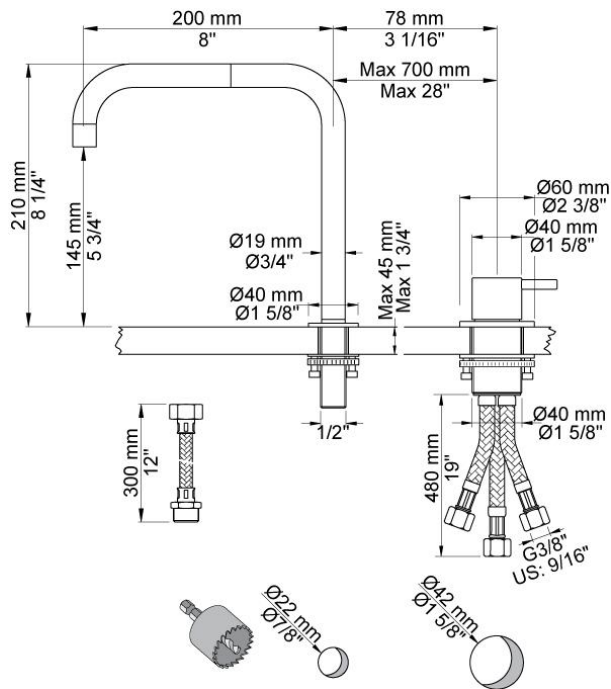

--

Dato:
Kunde:
Projekt:

590

Et-grebsblander med keramisk ventilenhed, til sargmontage 500, dobbelt svingbar tud 090 med vandbesparende luftindblander. Højde: 210 mm. Hulstørrelse, blander: 42 mm. Hulstørrelse, tud: 22 mm. VVS nr. 715237000, farve 16 krom. VVS nr. 715237081, farve 20 børstet krom. VVS nr. 715237040, farve 40 rustfrit stål.

Flow

	Bar:	1,0	2,0	3,0	4,0	5,0
590 ¹⁾	(l/min)	2,3	3,3	4,0	4,0	4,0
590	(l/min)	4,8	6,8	8,3	8,3	8,3

¹⁾ USA standard

Beskrivelse og tekniske data

Montering	Tilgang nedefra gennem fleksible tilslutningsslange med 3/8" omløber eller kan bestilles med 10 mm CU-rør.
Støjgruppe	Støjgruppe 1
Forudsat vandstrøm	0,10
Trykgruppe	Gruppe 150 kPa (Tryktabet over armaturet ved den forudsatte vandstrøm er mellem 50 og 150 kPa)

090

Dobbelt svingbar tud med vandbesparende luftindblænder. Højde: 210 mm. Hulstørrelse: 22 mm. VVS nr. 727633000, farve 16 krom. VVS nr. 727633081, farve 20 børstet krom. VVS nr. 727633040, farve 40 rustfrit stål.

500

Et-grebsblænder til sargmontage. Hulstørrelse: 42 mm. VVS nr. 715125500, farve 16 krom. VVS nr. 715125581, farve 20 børstet krom. VVS nr. 715125540, farve 40 rustfrit stål.