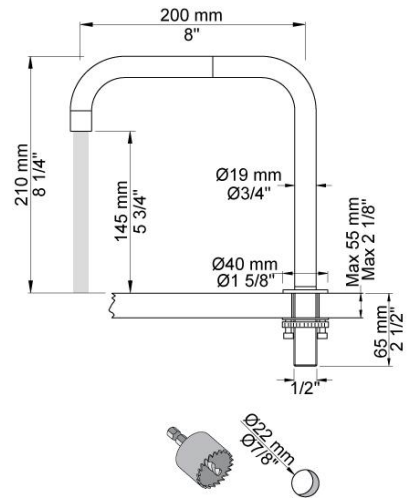

--

Dato:
Kunde:
Projekt:

590

Et-grebsblander med keramisk ventilenhed, til sargmontage 500, dobbelt svingbar tud 090 med vandbesparende luftindblander. Højde: 210 mm. Hulstørrelse, blander: 42 mm. Hulstørrelse, tud: 22 mm. VVS nr. 715237000, farve 16 krom. VVS nr. 715237081, farve 20 børstet krom. VVS nr. 715237040, farve 40 rustfrit stål.

Flow

	Bar:	1,0	2,0	3,0	4,0	5,0
590 ¹⁾	(l/min)	2,3	3,3	4,0	4,0	4,0
590	(l/min)	4,8	6,8	8,3	8,3	8,3

¹⁾ USA standard

Beskrivelse og tekniske data

Montering	Tilgang nedefra gennem fleksible tilslutningsslange med 3/8" omløber eller kan bestilles med 10 mm CU-rør.
Støjgruppe	Støjgruppe 1
Forudsat vandstrøm	0,10
Trykgruppe	Gruppe 150 kPa (Tryktabet over armaturet ved den forudsatte vandstrøm er mellem 50 og 150 kPa)

090

Dobbelt svingbar tud med vandbesparende luftindblænder. Højde: 210 mm. Hulstørrelse: 22 mm. VVS nr. 727633000, farve 16 krom. VVS nr. 727633081, farve 20 børstet krom. VVS nr. 727633040, farve 40 rustfrit stål.

500

Et-grebsblænder til sargmontage. Hulstørrelse: 42 mm. VVS nr. 715125500, farve 16 krom. VVS nr. 715125581, farve 20 børstet krom. VVS nr. 715125540, farve 40 rustfrit stål.