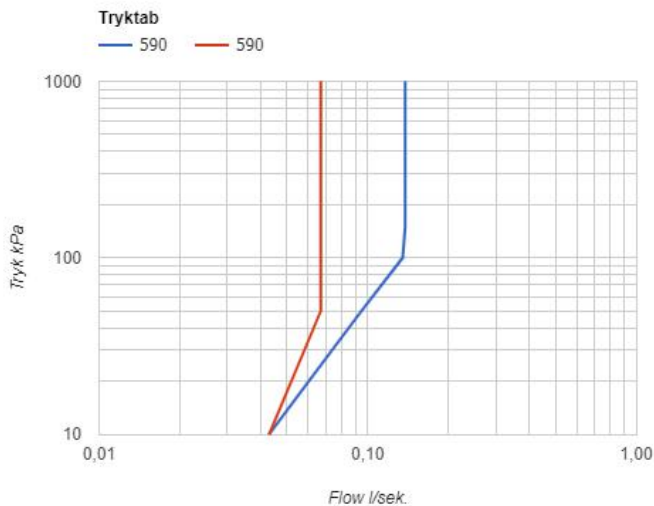

--

Dato:
Kunde:
Projekt:

590

Et-grebsblander med keramisk ventilenhed, til sargmontage 500, dobbelt svingbar tud 090 med vandbesparende luftindblander. Højde: 210 mm. Hulstørrelse, blander: 42 mm. Hulstørrelse, tud: 22 mm. VVS nr. 715237000, farve 16 krom. VVS nr. 715237081, farve 20 børstet krom. VVS nr. 715237040, farve 40 rustfrit stål.

Flow

	Bar:	1,0	2,0	3,0	4,0	5,0
590 ¹⁾	(l/min)	2,3	3,3	4,0	4,0	4,0
590	(l/min)	4,8	6,8	8,3	8,3	8,3

¹⁾ USA standard

Beskrivelse og tekniske data

Montering	Tilgang nedefra gennem fleksible tilslutningsslange med 3/8" omløber eller kan bestilles med 10 mm CU-rør.
Støjgruppe	Støjgruppe 1
Forudsat vandstrøm	0,10
Trykgruppe	Gruppe 150 kPa (Tryktabet over armaturet ved den forudsatte vandstrøm er mellem 50 og 150 kPa)