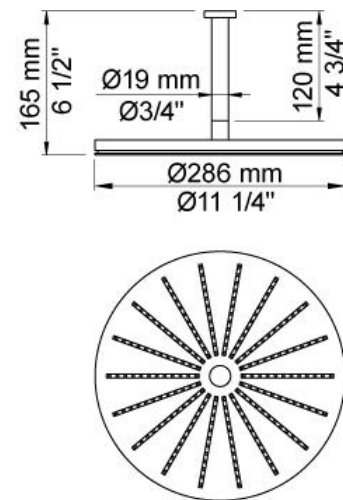

--

Dato:
Kunde:
Projekt:

5471-061A

¾" termostatblander med hoved - og håndbruser.
 5471-061AUP = ¾" termostatblander 5400FV, løs afgangsmuffe 200M.
 5471-061AAP = Greb NR51, termostatgreb NR52, omskiftergreb NR64G, håndbruser og holder for håndbruser med kontraventil 070, loftmonteret hovedbruser 060A, 60 mm dækroset 001, 3 stk. 60 mm dækroset 2001.

Flow

	Bar:	1,0	2,0	3,0	4,0	5,0
070	(l/min)	5,2	7,3	9,0	9,0	9,0
060A	(l/min)	12,7	18,0	22,0	25,4	28,4

Beskrivelse og tekniske data

Montering	Armaturet kan bestilles med 15 mm CU rør påloddet tilgange for installation på cu-rørs installationer. Armaturet kan tilsluttes med de medleveret ½" - 15 mm eller ½" - 18mm kompressionskoblinger og lekagesikringsbokse for PEX-rør.
Støjgruppe	Støjgruppe 2
Forudsat vandstrøm	0,30
Trykgruppe	Gruppe 300 kPa (Tryktabet over armaturet ved den forudsatte vandstrøm er mellem 150 og 300 kPa)
Bemærkninger	Data er for den største forudsatte vandstrøm til denne kombination.

001
60 mm dækroset.
Hul Ø30 mm.

060A
Hovedbruser, rund, loftmonteret.
inkl. 60 mm dækroset.

070
Holder til håndbruser med kontraventil og T2 håndbruser med slange.

2001
60 mm dækrosset.
Hul Ø39 mm.

200M
Løs afgangsmuffe.
Tilgang: 1/2".
Afgang: 3/4".

5400F
Indbygningstermostat med omskifter og en fast og en løs afgangsmuffe, 200M.
3/4" tilslutning til pexrør.

**NR51**

Betjeningsgreb til serie 5000.

**NR52**

Termostatgreb til serie 5000.

**NR64G**

Omskiftergreb til serie 5400-5600 med pind i samme farve som greb (Standard).