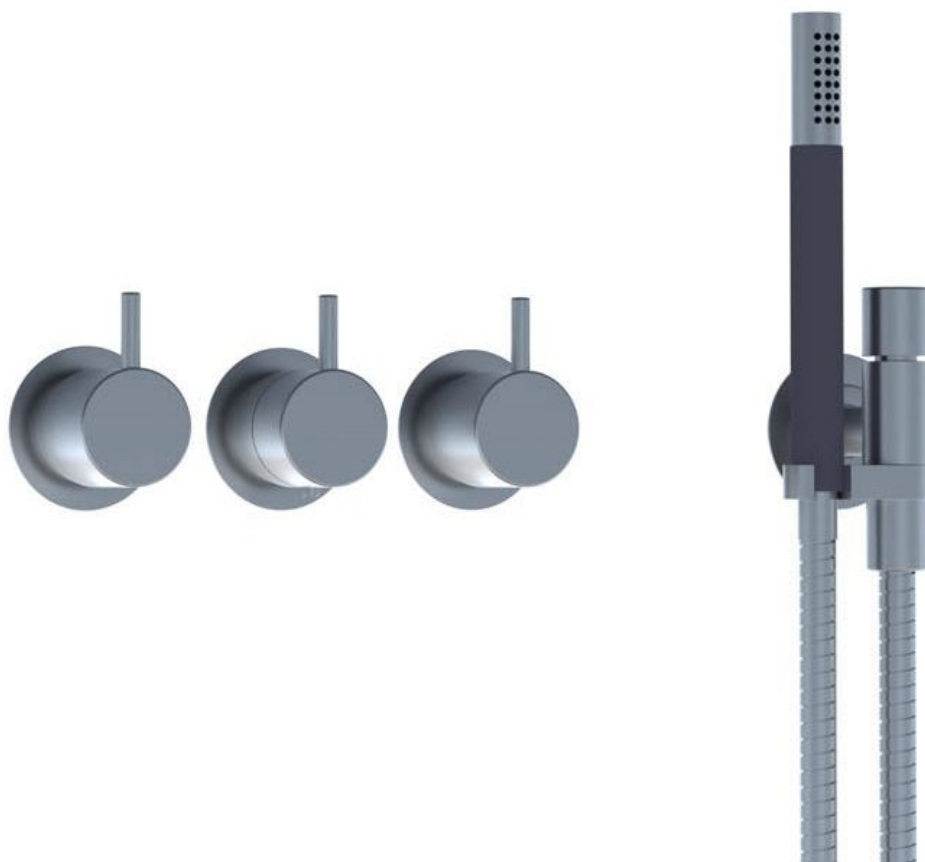

--

Dato:
Kunde:
Projekt:

5471-061A

¾" termostatblander med hoved - og håndbruser.
 5471-061AUP = ¾" termostatblander 5400FV, løs afgangsmuffe 200M.
 5471-061AAP = Greb NR51, termostatgreb NR52, omskiftergreb NR64G, håndbruser og holder for håndbruser med kontraventil 070, loftmonteret hovedbruser 060A, 60 mm dækroset 001, 3 stk. 60 mm dækroset 2001.

Flow

	Bar:	1,0	2,0	3,0	4,0	5,0
070	(l/min)	5,2	7,3	9,0	9,0	9,0
060A	(l/min)	12,7	18,0	22,0	25,4	28,4

Beskrivelse og tekniske data

Montering	Armaturet kan bestilles med 15 mm CU rør påloddet tilgange for installation på cu-rørs installationer. Armaturet kan tilsluttes med de medleveret ½" - 15 mm eller ½" - 18mm kompressionskoblinger og lekagesikringsbokse for PEX-rør.
Støjgruppe	Støjgruppe 2
Forudsat vandstrøm	0,30
Trykgruppe	Gruppe 300 kPa (Tryktabet over armaturet ved den forudsatte vandstrøm er mellem 150 og 300 kPa)
Bemærkninger	Data er for den største forudsatte vandstrøm til denne kombination.

001
60 mm dækroset.
Hul Ø30 mm.

060A
Hovedbruser, rund, loftmonteret.
inkl. 60 mm dækroset.

070
Holder til håndbruser med kontraventil og T2 håndbruser med slange.

2001
60 mm dækrosset.
Hul Ø39 mm.

200M
Løs afgangsmuffe.
Tilgang: 1/2".
Afgang: 3/4".

5400F
Indbygningstermostat med omskifter og en fast og en løs afgangsmuffe, 200M.
3/4" tilslutning til pexrør.

**NR51**

Betjeningsgreb til serie 5000.

**NR52**

Termostatgreb til serie 5000.

**NR64G**

Omskiftergreb til serie 5400-5600 med pind i samme farve som greb (Standard).