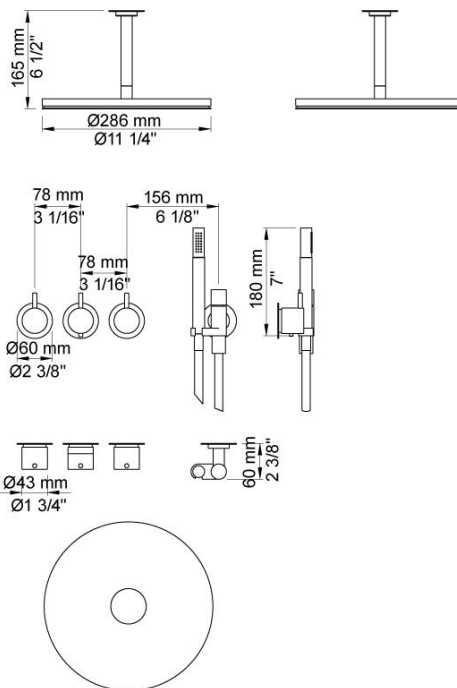

--

Dato:
Kunde:
Projekt:

5471-061A

¾" termostatblander med hoved - og håndbruser.
 5471-061AUP = ¾" termostatblander 5400FV, løs afgangsmuffe 200M.
 5471-061AAP = Greb NR51, termostatgreb NR52, omskiftergreb NR64G, håndbruser og holder for håndbruser med kontraventil 070, loftmonteret hovedbruser 060A, 60 mm dækroset 001, 3 stk. 60 mm dækroset 2001.

Flow

	Bar:	1,0	2,0	3,0	4,0	5,0
070	(l/min)	5,2	7,3	9,0	9,0	9,0
060A	(l/min)	12,7	18,0	22,0	25,4	28,4

Beskrivelse og tekniske data

Montering	Armaturet kan bestilles med 15 mm CU rør påloddet tilgange for installation på cu-rørs installationer. Armaturet kan tilsluttes med de medleveret ½" - 15 mm eller ½" - 18mm kompressionskoblinger og lekagesikringsbokse for PEX-rør.
Støjgruppe	Støjgruppe 2
Forudsat vandstrøm	0,30
Trykgruppe	Gruppe 300 kPa (Tryktabet over armaturet ved den forudsatte vandstrøm er mellem 150 og 300 kPa)
Bemærkninger	Data er for den største forudsatte vandstrøm til denne kombination.

001
60 mm dækroset.
Hul Ø30 mm.

060A
Hovedbruser, rund, loftmonteret.
inkl. 60 mm dækroset.

070
Holder til håndbruser med kontraventil og T2 håndbruser med slange.

2001
60 mm dækrosset.
Hul Ø39 mm.

200M
Løs afgangsmuffe.
Tilgang: 1/2".
Afgang: 3/4".

5400F
Indbygningstermostat med omskifter og en fast og en løs afgangsmuffe, 200M.
3/4" tilslutning til pexrør.

**NR51**

Betjeningsgreb til serie 5000.

**NR52**

Termostatgreb til serie 5000.

**NR64G**

Omskiftergreb til serie 5400-5600 med pind i samme farve som greb (Standard).