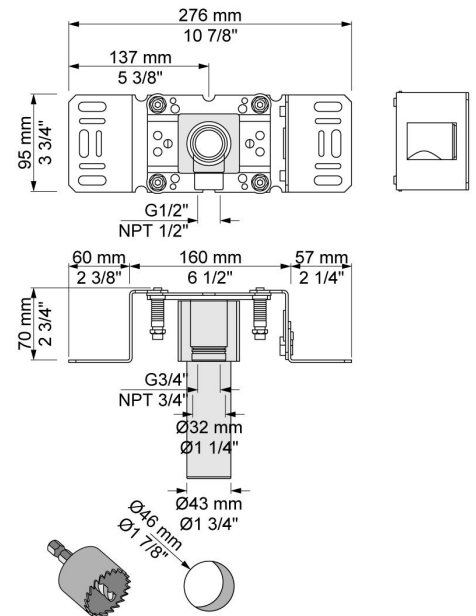

--

Dato:
Kunde:
Projekt:

5471-061A

¾" termostatblander med hoved - og håndbruser.
 5471-061AUP = ¾" termostatblander 5400FV, løs afgangsmuffe 200M.
 5471-061AAP = Greb NR51, termostatgreb NR52, omskiftergreb NR64G, håndbruser og holder for håndbruser med kontraventil 070, loftmonteret hovedbruser 060A, 60 mm dækroset 001, 3 stk. 60 mm dækroset 2001.

Flow

	Bar:	1,0	2,0	3,0	4,0	5,0
070	(l/min)	5,2	7,3	9,0	9,0	9,0
060A	(l/min)	12,7	18,0	22,0	25,4	28,4

Beskrivelse og tekniske data

Montering	Armaturet kan bestilles med 15 mm CU rør påloddet tilgange for installation på cu-rørs installationer. Armaturet kan tilsluttes med de medleveret ½" - 15 mm eller ½" - 18mm kompressionskoblinger og lekagesikringsbokse for PEX-rør.
Støjgruppe	Støjgruppe 2
Forudsat vandstrøm	0,30
Trykgruppe	Gruppe 300 kPa (Tryktabet over armaturet ved den forudsatte vandstrøm er mellem 150 og 300 kPa)
Bemærkninger	Data er for den største forudsatte vandstrøm til denne kombination.

001
60 mm dækroset.
Hul Ø30 mm.

060A
Hovedbruser, rund, loftmonteret.
inkl. 60 mm dækroset.

070
Holder til håndbruser med kontraventil og T2 håndbruser med slange.

2001
60 mm dækrosset.
Hul Ø39 mm.

200M
Løs afgangsmuffe.
Tilgang: 1/2".
Afgang: 3/4".

5400F
Indbygningstermostat med omskifter og en fast og en løs afgangsmuffe, 200M.
3/4" tilslutning til pexrør.

**NR51**

Betjeningsgreb til serie 5000.

**NR52**

Termostatgreb til serie 5000.

**NR64G**

Omskiftergreb til serie 5400-5600 med pind i samme farve som greb (Standard).