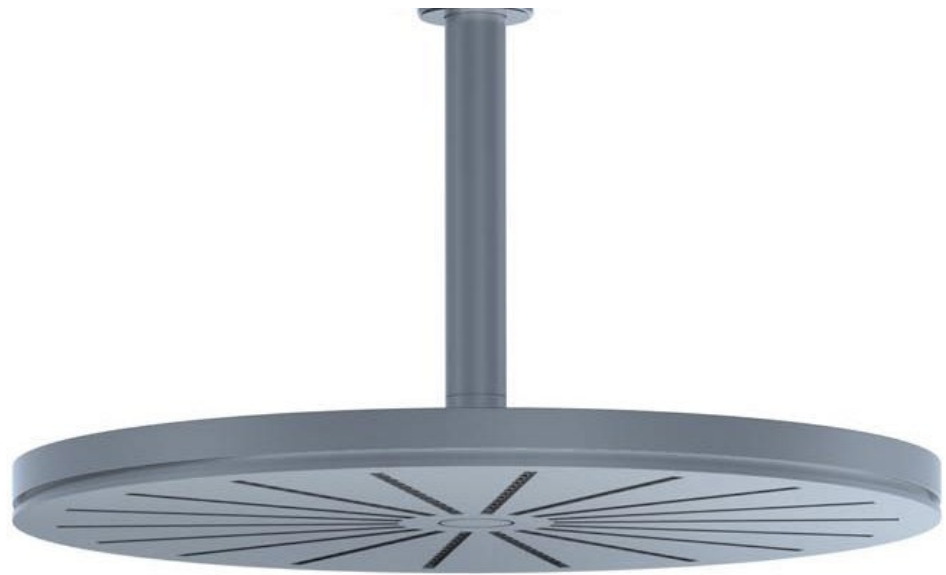

--

Dato:
Kunde:
Projekt:

5471-061A

¾" termostatblander med hoved - og håndbruser.
 5471-061AUP = ¾" termostatblander 5400FV, løs afgangsmuffe 200M.
 5471-061AAP = Greb NR51, termostatgreb NR52, omskiftergreb NR64G, håndbruser og holder for håndbruser med kontraventil 070, loftmonteret hovedbruser 060A, 60 mm dækroset 001, 3 stk. 60 mm dækroset 2001.

Flow

	Bar:	1,0	2,0	3,0	4,0	5,0
070	(l/min)	5,2	7,3	9,0	9,0	9,0
060A	(l/min)	12,7	18,0	22,0	25,4	28,4

Beskrivelse og tekniske data

Montering	Armaturet kan bestilles med 15 mm CU rør påloddet tilgange for installation på cu-rørs installationer. Armaturet kan tilsluttes med de medleveret ½" - 15 mm eller ½" - 18mm kompressionskoblinger og lekagesikringsbokse for PEX-rør.
Støjgruppe	Støjgruppe 2
Forudsat vandstrøm	0,30
Trykgruppe	Gruppe 300 kPa (Tryktabet over armaturet ved den forudsatte vandstrøm er mellem 150 og 300 kPa)
Bemærkninger	Data er for den største forudsatte vandstrøm til denne kombination.

001
60 mm dækroset.
Hul Ø30 mm.

060A
Hovedbruser, rund, loftmonteret.
inkl. 60 mm dækroset.

070
Holder til håndbruser med kontraventil og T2 håndbruser med slange.

2001
60 mm dækrosset.
Hul Ø39 mm.

200M
Løs afgangsmuffe.
Tilgang: 1/2".
Afgang: 3/4".