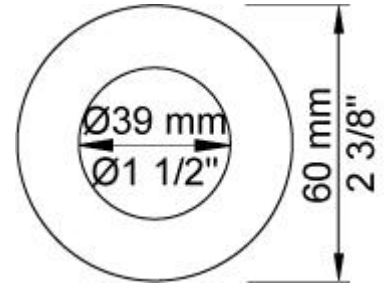

--

Dato:
Kunde:
Projekt:

5471-061A

¾" termostatblander med hoved - og håndbruser.
 5471-061AUP = ¾" termostatblander 5400FV, løs afgangsmuffe 200M.
 5471-061AAP = Greb NR51, termostatgreb NR52, omskiftergreb NR64G, håndbruser og holder for håndbruser med kontraventil 070, loftmonteret hovedbruser 060A, 60 mm dækroset 001, 3 stk. 60 mm dækroset 2001.

Flow

	Bar:	1,0	2,0	3,0	4,0	5,0
070	(l/min)	5,2	7,3	9,0	9,0	9,0
060A	(l/min)	12,7	18,0	22,0	25,4	28,4

Beskrivelse og tekniske data

Montering	Armaturet kan bestilles med 15 mm CU rør påloddet tilgange for installation på cu-rørs installationer. Armaturet kan tilsluttes med de medleveret ½" - 15 mm eller ½" - 18mm kompressionskoblinger og lekagesikringsbokse for PEX-rør.
Støjgruppe	Støjgruppe 2
Forudsat vandstrøm	0,30
Trykgruppe	Gruppe 300 kPa (Tryktabet over armaturet ved den forudsatte vandstrøm er mellem 150 og 300 kPa)
Bemærkninger	Data er for den største forudsatte vandstrøm til denne kombination.

001
60 mm dækroset.
Hul Ø30 mm.

060A
Hovedbruser, rund, loftmonteret.
inkl. 60 mm dækroset.

070
Holder til håndbruser med kontraventil og T2 håndbruser med slange.

2001
60 mm dækrosset.
Hul Ø39 mm.

200M
Løs afgangsmuffe.
Tilgang: 1/2".
Afgang: 3/4".