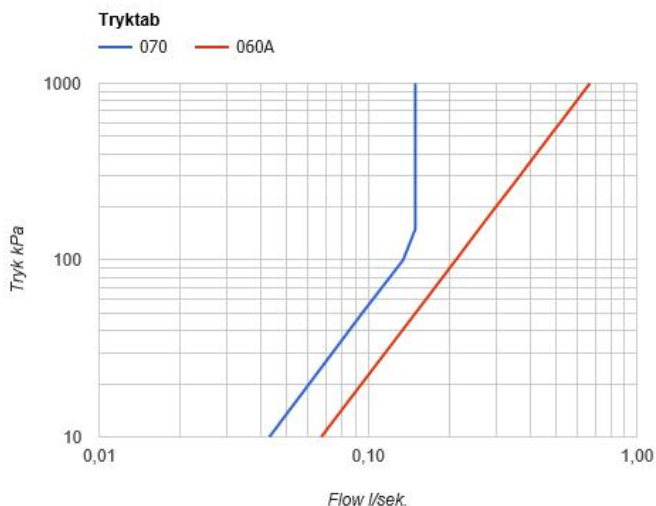

--

Dato:
Kunde:
Projekt:

5471-061A

¾" termostatblander med hoved - og håndbruser.
 5471-061AUP = ¾" termostatblander 5400FV, løs afgangsmuffe 200M.
 5471-061AAP = Greb NR51, termostatgreb NR52, omskiftergreb NR64G, håndbruser og holder for håndbruser med kontraventil 070, loftmonteret hovedbruser 060A, 60 mm dækroset 001, 3 stk. 60 mm dækroset 2001.

Flow

	Bar:	1,0	2,0	3,0	4,0	5,0
070	(l/min)	5,2	7,3	9,0	9,0	9,0
060A	(l/min)	12,7	18,0	22,0	25,4	28,4

Beskrivelse og tekniske data

Montering	Armaturet kan bestilles med 15 mm CU rør påloddet tilgange for installation på cu-rørs installationer. Armaturet kan tilsluttes med de medleveret ½" - 15 mm eller ½" - 18mm kompressionskoblinger og lekagesikringsbokse for PEX-rør.
Støjgruppe	Støjgruppe 2
Forudsat vandstrøm	0,30
Trykgruppe	Gruppe 300 kPa (Tryktabet over armaturet ved den forudsatte vandstrøm er mellem 150 og 300 kPa)
Bemærkninger	Data er for den største forudsatte vandstrøm til denne kombination.