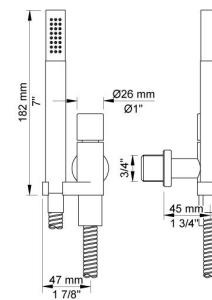

--

Dato:
Kunde:
Projekt:

5471-061A

¾" termostatblander med hoved - og håndbruser.
 5471-061AUP = ¾" termostatblander 5400FV, løs afgangsmuffe 200M.
 5471-061AAP = Greb NR51, termostatgreb NR52, omskiftergreb NR64G, håndbruser og holder for håndbruser med kontraventil 070, loftmonteret hovedbruser 060A, 60 mm dækroset 001, 3 stk. 60 mm dækroset 2001.

Flow

	Bar:	1,0	2,0	3,0	4,0	5,0
070	(l/min)	5,2	7,3	9,0	9,0	9,0
060A	(l/min)	12,7	18,0	22,0	25,4	28,4

Beskrivelse og tekniske data

Montering	Armaturet kan bestilles med 15 mm CU rør påloddet tilgange for installation på cu-rørs installationer. Armaturet kan tilsluttes med de medleveret ½" - 15 mm eller ½" - 18mm kompressionskoblinger og lekagesikringsbokse for PEX-rør.
Støjgruppe	Støjgruppe 2
Forudsat vandstrøm	0,30
Trykgruppe	Gruppe 300 kPa (Tryktabet over armaturet ved den forudsatte vandstrøm er mellem 150 og 300 kPa)
Bemærkninger	Data er for den største forudsatte vandstrøm til denne kombination.

001
60 mm dækroset.
Hul Ø30 mm.

060A
Hovedbruser, rund, loftmonteret.
inkl. 60 mm dækroset.

070
Holder til håndbruser med kontraventil og T2 håndbruser med slange.

2001
60 mm dækrosset.
Hul Ø39 mm.

200M
Løs afgangsmuffe.
Tilgang: 1/2".
Afgang: 3/4".

5400F
Indbygningstermostat med omskifter og en fast og en løs afgangsmuffe, 200M.
3/4" tilslutning til pexrør.

**NR51**

Betjeningsgreb til serie 5000.

**NR52**

Termostatgreb til serie 5000.

**NR64G**

Omskiftergreb til serie 5400-5600 med pind i samme farve som greb (Standard).