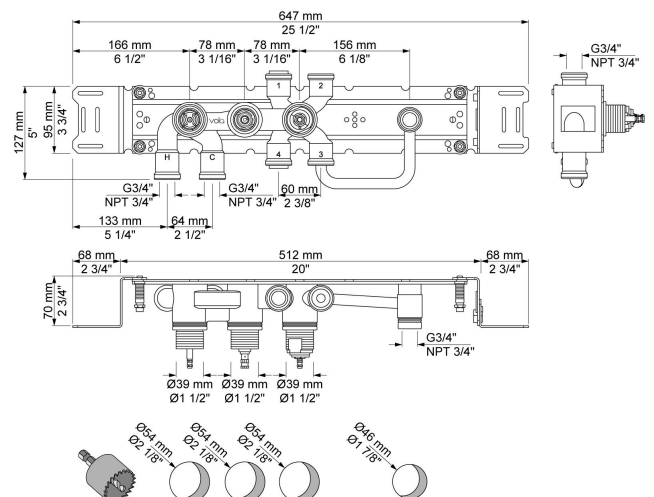

--

Dato:
Kunde:
Projekt:

5471-061A

¾" termostatblander med hoved - og håndbruser.
 5471-061AUP = ¾" termostatblander 5400FV, løs afgangsmuffe 200M.
 5471-061AAP = Greb NR51, termostatgreb NR52, omskiftergreb NR64G, håndbruser og holder for håndbruser med kontraventil 070, loftmonteret hovedbruser 060A, 60 mm dækroset 001, 3 stk. 60 mm dækroset 2001.

Flow

	Bar:	1,0	2,0	3,0	4,0	5,0
070	(l/min)	5,2	7,3	9,0	9,0	9,0
060A	(l/min)	12,7	18,0	22,0	25,4	28,4

Beskrivelse og tekniske data

Montering	Armaturet kan bestilles med 15 mm CU rør påloddet tilgange for installation på cu-rørs installationer. Armaturet kan tilsluttes med de medleveret ½" - 15 mm eller ½" - 18mm kompressionskoblinger og lekagesikringsbokse for PEX-rør.
Støjgruppe	Støjgruppe 2
Forudsat vandstrøm	0,30
Trykgruppe	Gruppe 300 kPa (Tryktabet over armaturet ved den forudsatte vandstrøm er mellem 150 og 300 kPa)
Bemærkninger	Data er for den største forudsatte vandstrøm til denne kombination.

001
60 mm dækroset.
Hul Ø30 mm.

060A
Hovedbruser, rund, loftmonteret.
inkl. 60 mm dækroset.

070
Holder til håndbruser med kontraventil og T2 håndbruser med slange.

2001
60 mm dækrosset.
Hul Ø39 mm.

200M
Løs afgangsmuffe.
Tilgang: 1/2".
Afgang: 3/4".

5400F
Indbygningstermostat med omskifter og en fast og en løs afgangsmuffe, 200M.
3/4" tilslutning til pexrør.

**NR51**

Betjeningsgreb til serie 5000.

**NR52**

Termostatgreb til serie 5000.

**NR64G**

Omskiftergreb til serie 5400-5600 med pind i samme farve som greb (Standard).