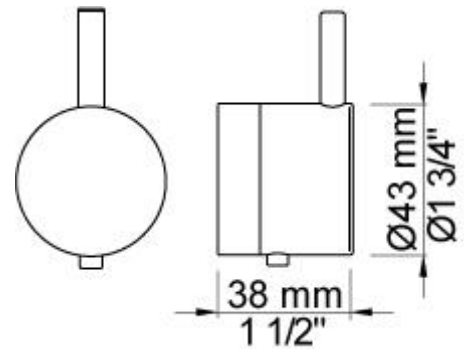

--

Dato:
Kunde:
Projekt:

5471-061A

¾" termostatblander med hoved - og håndbruser.
 5471-061AUP = ¾" termostatblander 5400FV, løs afgangsmuffe 200M.
 5471-061AAP = Greb NR51, termostatgreb NR52, omskiftergreb NR64G, håndbruser og holder for håndbruser med kontraventil 070, loftmonteret hovedbruser 060A, 60 mm dækroset 001, 3 stk. 60 mm dækroset 2001.

Flow

	Bar:	1,0	2,0	3,0	4,0	5,0
070	(l/min)	5,2	7,3	9,0	9,0	9,0
060A	(l/min)	12,7	18,0	22,0	25,4	28,4

Beskrivelse og tekniske data

Montering	Armaturet kan bestilles med 15 mm CU rør påloddet tilgange for installation på cu-rørs installationer. Armaturet kan tilsluttes med de medleveret ½" - 15 mm eller ½" - 18mm kompressionskoblinger og lekagesikringsbokse for PEX-rør.
Støjgruppe	Støjgruppe 2
Forudsat vandstrøm	0,30
Trykgruppe	Gruppe 300 kPa (Tryktabet over armaturet ved den forudsatte vandstrøm er mellem 150 og 300 kPa)
Bemærkninger	Data er for den største forudsatte vandstrøm til denne kombination.

001
60 mm dækroset.
Hul Ø30 mm.

060A
Hovedbruser, rund, loftmonteret.
inkl. 60 mm dækroset.

070
Holder til håndbruser med kontraventil og T2 håndbruser med slange.

2001
60 mm dækrosset.
Hul Ø39 mm.

200M
Løs afgangsmuffe.
Tilgang: 1/2".
Afgang: 3/4".

5400F
Indbygningstermostat med omskifter og en fast og en løs afgangsmuffe, 200M.
3/4" tilslutning til pexrør.

**NR51**

Betjeningsgreb til serie 5000.

**NR52**

Termostatgreb til serie 5000.

**NR64G**

Omskiftergreb til serie 5400-5600 med pind i samme farve som greb (Standard).