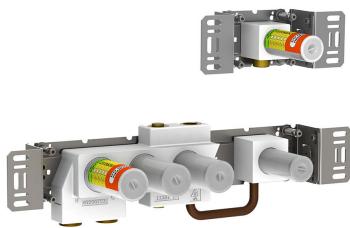

--

Dato:
Kunde:
Projekt:

5471-061A

¾" termostatblander med hoved - og håndbruser.
 5471-061AUP = ¾" termostatblander 5400FV, løs afgangsmuffe 200M.
 5471-061AAP = Greb NR51, termostatgreb NR52, omskiftergreb NR64G, håndbruser og holder for håndbruser med kontraventil 070, loftmonteret hovedbruser 060A, 60 mm dækroset 001, 3 stk. 60 mm dækroset 2001.

Flow

	Bar:	1,0	2,0	3,0	4,0	5,0
070	(l/min)	5,2	7,3	9,0	9,0	9,0
060A	(l/min)	12,7	18,0	22,0	25,4	28,4

Beskrivelse og tekniske data

Montering	Armaturet kan bestilles med 15 mm CU rør påloddet tilgange for installation på cu-rørs installationer. Armaturet kan tilsluttes med de medleveret ½" - 15 mm eller ½" - 18mm kompressionskoblinger og lekagesikringsbokse for PEX-rør.
Støjgruppe	Støjgruppe 2
Forudsat vandstrøm	0,30
Trykgruppe	Gruppe 300 kPa (Tryktabet over armaturet ved den forudsatte vandstrøm er mellem 150 og 300 kPa)
Bemærkninger	Data er for den største forudsatte vandstrøm til denne kombination.

001
60 mm dækroset.
Hul Ø30 mm.

060A
Hovedbruser, rund, loftmonteret.
inkl. 60 mm dækroset.

070
Holder til håndbruser med kontraventil og T2 håndbruser med slange.

2001
60 mm dækrosset.
Hul Ø39 mm.

200M
Løs afgangsmuffe.
Tilgang: 1/2".
Afgang: 3/4".

5400F
Indbygningstermostat med omskifter og en fast og en løs afgangsmuffe, 200M.
3/4" tilslutning til pexrør.

**NR51**

Betjeningsgreb til serie 5000.

**NR52**

Termostatgreb til serie 5000.

**NR64G**

Omskiftergreb til serie 5400-5600 med pind i samme farve som greb (Standard).