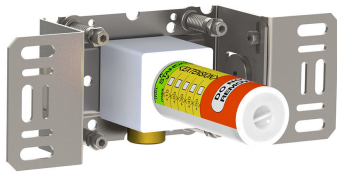

--

Dato:
Kunde:
Projekt:

5471-061A

¾" termostatblander med hoved - og håndbruser.
 5471-061AUP = ¾" termostatblander 5400FV, løs afgangsmuffe 200M.
 5471-061AAP = Greb NR51, termostatgreb NR52, omskiftergreb NR64G, håndbruser og holder for håndbruser med kontraventil 070, loftmonteret hovedbruser 060A, 60 mm dækroset 001, 3 stk. 60 mm dækroset 2001.

Flow

	Bar:	1,0	2,0	3,0	4,0	5,0
070	(l/min)	5,2	7,3	9,0	9,0	9,0
060A	(l/min)	12,7	18,0	22,0	25,4	28,4

Beskrivelse og tekniske data

Montering	Armaturet kan bestilles med 15 mm CU rør påloddet tilgange for installation på cu-rørs installationer. Armaturet kan tilsluttes med de medleveret ½" - 15 mm eller ½" - 18mm kompressionskoblinger og lekagesikringsbokse for PEX-rør.
Støjgruppe	Støjgruppe 2
Forudsat vandstrøm	0,30
Trykgruppe	Gruppe 300 kPa (Tryktabet over armaturet ved den forudsatte vandstrøm er mellem 150 og 300 kPa)
Bemærkninger	Data er for den største forudsatte vandstrøm til denne kombination.

001
60 mm dækroset.
Hul Ø30 mm.

060A
Hovedbruser, rund, loftmonteret.
inkl. 60 mm dækroset.

070
Holder til håndbruser med kontraventil og T2 håndbruser med slange.

2001
60 mm dækrosset.
Hul Ø39 mm.

200M
Løs afgangsmuffe.
Tilgang: 1/2".
Afgang: 3/4".

5400F
Indbygningstermostat med omskifter og en fast og en løs afgangsmuffe, 200M.
3/4" tilslutning til pexrør.

**NR51**

Betjeningsgreb til serie 5000.

**NR52**

Termostatgreb til serie 5000.

**NR64G**

Omskiftergreb til serie 5400-5600 med pind i samme farve som greb (Standard).