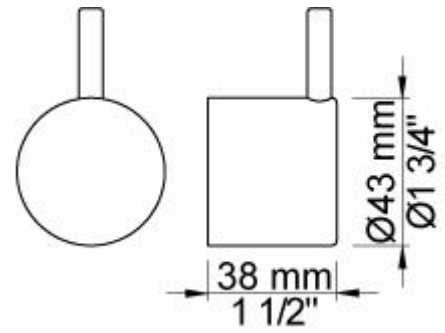

NR51

Betjeningsgreb til serie 5000.