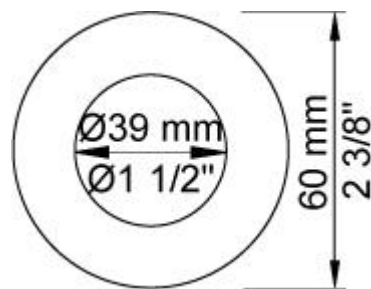

--

Dato:
Kunde:
Projekt:

**5201**

¾" termostatblander. 5201UP = ¾" termostatblander 5200V. 5201AP = Greb NR51, termostatgreb NR52, 2 stk. 60 mm dækroset 2001.VVS nr. 717946700, farve 16 krom.VVS nr. 717946781, farve 20 børstet krom.VVS nr. 717946740, farve 40 rustfrit stål.

**Flow**

	Bar:	1,0	2,0	3,0	4,0	5,0
5201 <sup>1)</sup>	(l/min)	20,2	28,6	35,0	40,4	45,2
5201 <sup>2)</sup>	(l/min)	24,8	35,1	43,0	49,6	55,5

<sup>1)</sup> Standard (VR5277LK)

<sup>2)</sup> Option (VR5277K)

**Beskrivelse og tekniske data**

Montering	Armaturet kan bestilles med 15 mm CU rør påloddet tilgange for installation på cu-rørs installationer. Armaturet kan tilsluttes med de medleveret ½" - 15 mm eller ½" - 18mm kompressionskoblinger og lekagesikringsboks for PEX-rør.
Støjgruppe	Støjgruppe 2
Forudsat vandstrøm	0,30
Trykgruppe	Gruppe 150 kPa (Tryktabet over armaturet ved den forudsatte vandstrøm er mellem 50 og 150 kPa)

**2001**

60 mm dækroset. Hul Ø39 mm.VVS nr. 727646100, farve 16 krom.VVS nr. 727646181, farve 20 børstet krom.VVS nr. 727646140, farve 40 rustfrit stål.

**5200V**

Indbygningstermostat uden løs afgangsmuffe 200M. 3/4" tilslutning til pexrør.VVS nr. 722481300