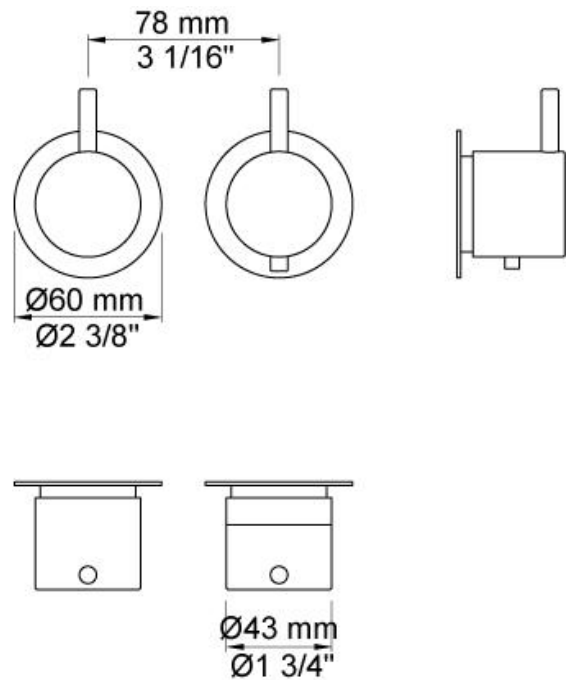

Leveres i farverne

Farve 02, Grå	Farve 21, Mørkerød
Farve 04, Blå	Farve 25, Pink
Farve 05, Orange	Farve 27, Mat-sort
Farve 06, Lysegrøn	Farve 28, Mat-hvid
Farve 08, Gul	Farve 40, Børstet Rustfrit stål
Farve 09, Koksgrå	Farve 60, Sort
Farve 12, Mokka	Farve 61, Børstet sort
Farve 14, Orange-rød	Farve 62, Dyb sort
Farve 15, Mørkeblå	Farve 63, Kobber
Farve 16, Krom	Farve 64, Børstet kobber
Farve 17, Blank sort	Farve 65, Guld
Farve 18, Hvid	Farve 68, Sølv
Farve 19, Messing natur	Farve 70, Børstet guld
Farve 20, Børstet krom