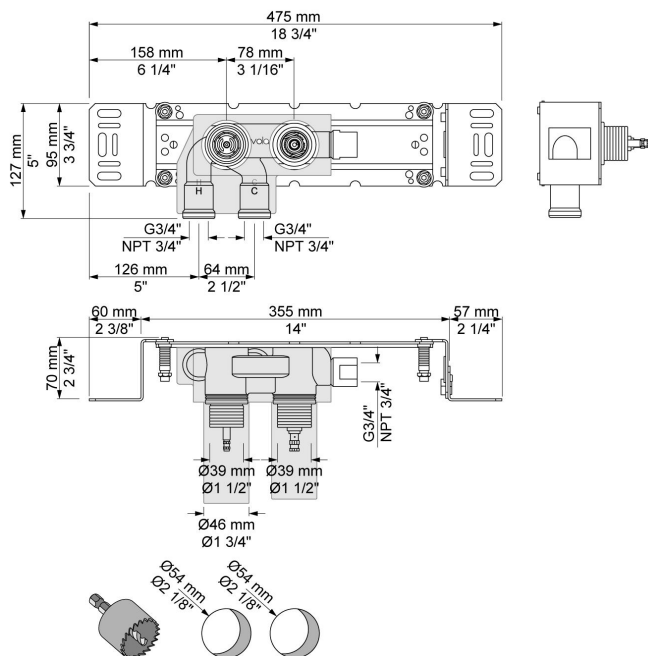

--

Dato:
Kunde:
Projekt:

**5201**

¾" termostatblander. 5201UP = ¾" termostatblander 5200V. 5201AP = Greb NR51, termostatgreb NR52, 2 stk. 60 mm dækroset 2001.VVS nr. 717946700, farve 16 krom.VVS nr. 717946781, farve 20 børstet krom.VVS nr. 717946740, farve 40 rustfrit stål.

**Flow**

	Bar:	1,0	2,0	3,0	4,0	5,0
5201 <sup>1)</sup>	(l/min)	20,2	28,6	35,0	40,4	45,2
5201 <sup>2)</sup>	(l/min)	24,8	35,1	43,0	49,6	55,5

<sup>1)</sup> Standard (VR5277LK)

<sup>2)</sup> Option (VR5277K)

**Beskrivelse og tekniske data**

Montering	Armaturet kan bestilles med 15 mm CU rør påloddet tilgange for installation på cu-rørs installationer. Armaturet kan tilsluttes med de medleveret ½" - 15 mm eller ½" - 18mm kompressionskoblinger og lekagesikringsboks for PEX-rør.
Støjgruppe	Støjgruppe 2
Forudsat vandstrøm	0,30
Trykgruppe	Gruppe 150 kPa (Tryktabet over armaturet ved den forudsatte vandstrøm er mellem 50 og 150 kPa)

**2001**

60 mm dækroset. Hul Ø39 mm.VVS nr. 727646100, farve 16 krom.VVS nr. 727646181, farve 20 børstet krom.VVS nr. 727646140, farve 40 rustfrit stål.

**5200V**

Indbygningstermostat uden løs afgangsmuffe 200M. 3/4" tilslutning til pexrør.VVS nr. 722481300