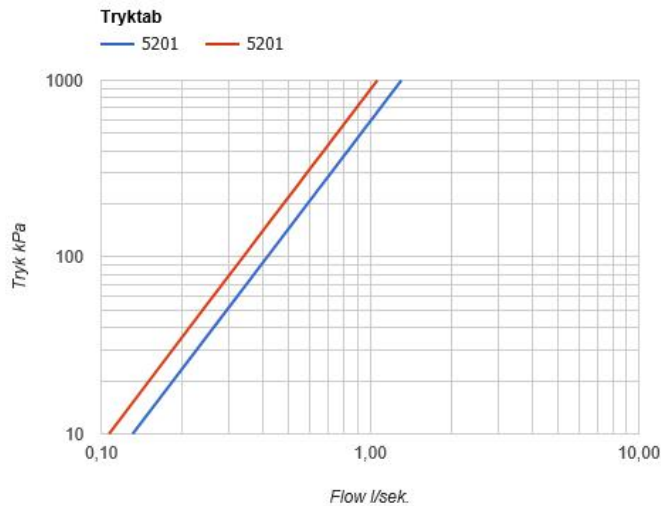

5201

¾" termostatblander. 5201UP = ¾" termostatblander 5200V. 5201AP = Greb NR51, termostatgreb NR52, 2 stk. 60 mm dækroset 2001.VVS nr. 717946700, farve 16 krom.VVS nr. 717946781, farve 20 børstet krom.VVS nr. 717946740, farve 40 rustfrit stål.

Flow

	Bar:	1,0	2,0	3,0	4,0	5,0
5201¹⁾	(l/min)	20,2	28,6	35,0	40,4	45,2
5201²⁾	(l/min)	24,8	35,1	43,0	49,6	55,5

¹⁾ Standard (VR5277LK)

²⁾ Option (VR5277K)

Beskrivelse og tekniske data

Montering	Armaturet kan bestilles med 15 mm CU rør påloddet tilgange for installation på cu-rørs installationer. Armaturet kan tilsluttes med de medleveret ½" - 15 mm eller ½" - 18mm kompressionskoblinger og lekagesikringsboks for PEX-rør.
Støjgruppe	Støjgruppe 2
Forudsat vandstrøm	0,30
Trykgruppe	Gruppe 150 kPa (Tryktabet over armaturet ved den forudsatte vandstrøm er mellem 50 og 150 kPa)