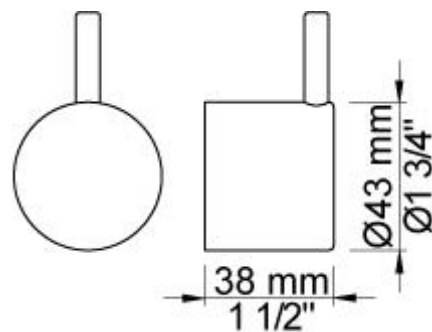

NR51

Betjeningsgreb til serie 5000.VVS nr. 722496100, farve 16 krom.VVS nr. 722496181, farve 20 børstet krom.VVS nr. 722496140, farve 40 rustfrit stål.