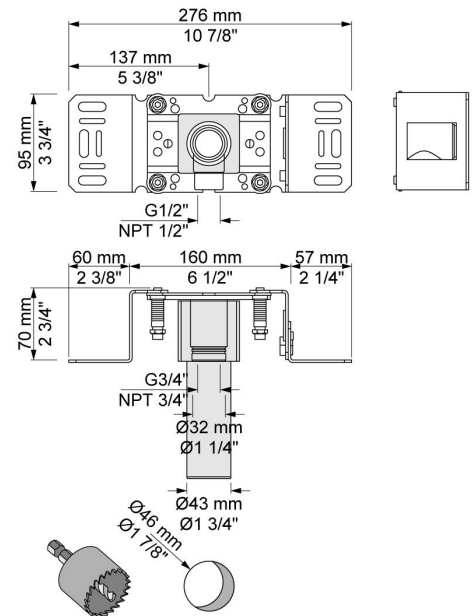

--

Dato:
Kunde:
Projekt:

**520**

Et-grebsblander med keramisk ventilenhed til sargmontage 500, løs afgangsmuffe 200M, 225 mm fast tud 020 med vandbesparende luftindblander, 60 mm dækroset 001.

**Flow**

	Bar:	1,0	2,0	3,0	4,0	5,0
520	(l/min)	2,9	4,1	5,0	5,0	5,0

**020**  
225 mm fast tud med vandbesparende luftindblander.

**200M**  
Løs afgangsmuffe.  
Tilgang: 1/2".  
Afgang: 3/4".

**500**  
Et-grebsblander til sargmontage.  
Hulstørrelse: 42 mm.