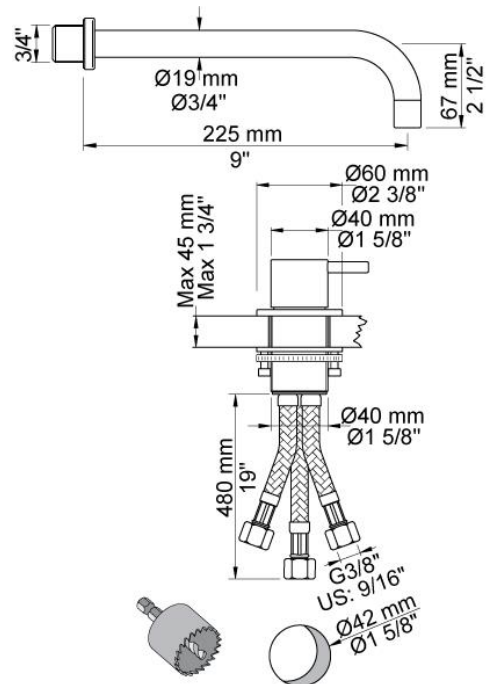

520

Et-grebsblander med keramisk ventilenhed til sargmontage 500, løs afgangsmuffe 200M, 225 mm fast tud 020 med vandbesparende luftindblander, 60 mm dækroset 001.

Flow

	Bar:	1,0	2,0	3,0	4,0	5,0
520	(l/min)	2,9	4,1	5,0	5,0	5,0

Leveres i farverne

Farve 02, Grå	Farve 21, Mørkerød
Farve 04, Blå	Farve 25, Pink
Farve 05, Orange	Farve 27, Mat-sort
Farve 06, Lysegrøn	Farve 28, Mat-hvid
Farve 08, Gul	Farve 40, Børstet Rustfrit stål
Farve 09, Koksgrå	Farve 60, Sort
Farve 12, Mokka	Farve 61, Børstet sort
Farve 14, Orange-rød	Farve 62, Dyb sort
Farve 15, Mørkeblå	Farve 63, Kobber
Farve 16, Krom	Farve 64, Børstet kobber
Farve 17, Blank sort	Farve 65, Guld
Farve 18, Hvid	Farve 68, Sølv
Farve 19, Messing natur	Farve 70, Børstet guld
Farve 20, Børstet krom