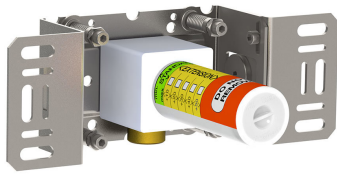

--

Dato:
Kunde:
Projekt:

**520**

Et-grebsblander med keramisk ventilenhed til sargmontage 500, løs afgangsmuffe 200M, 225 mm fast tud 020 med vandbesparende luftindblander, 60 mm dækroset 001.

**Flow**

	Bar:	1,0	2,0	3,0	4,0	5,0
520	(l/min)	2,9	4,1	5,0	5,0	5,0

**020**  
225 mm fast tud med vandbesparende luftindblander.

**200M**  
Løs afgangsmuffe.  
Tilgang: 1/2".  
Afgang: 3/4".

**500**  
Et-grebsblander til sargmontage.  
Hulstørrelse: 42 mm.