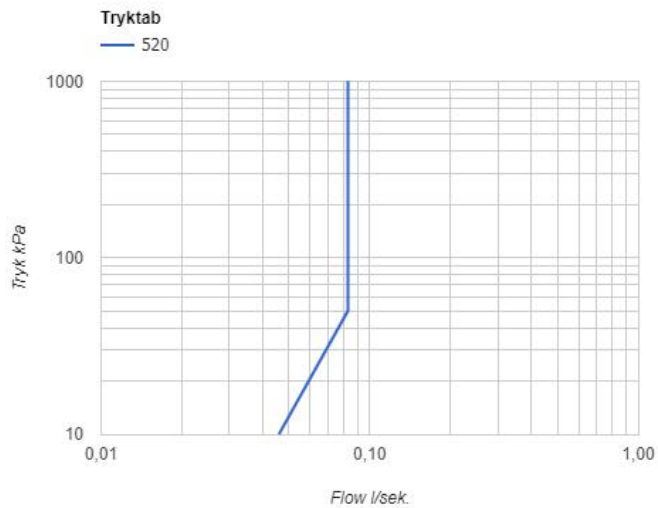

520

Et-grebsblander med keramisk ventilenhed til sargmontage 500, løs afgangsmuffe 200M, 225 mm fast tud 020 med vandbesparende luftindblander, 60 mm dækroset 001.

Flow

	Bar:	1,0	2,0	3,0	4,0	5,0
520	(l/min)	2,9	4,1	5,0	5,0	5,0

Leveres i farverne

Farve 02, Grå	Farve 21, Mørkerød
Farve 04, Blå	Farve 25, Pink
Farve 05, Orange	Farve 27, Mat-sort
Farve 06, Lysegrøn	Farve 28, Mat-hvid
Farve 08, Gul	Farve 40, Børstet Rustfrit stål
Farve 09, Koksgrå	Farve 60, Sort
Farve 12, Mokka	Farve 61, Børstet sort
Farve 14, Orange-rød	Farve 62, Dyb sort
Farve 15, Mørkeblå	Farve 63, Kobber
Farve 16, Krom	Farve 64, Børstet kobber
Farve 17, Blank sort	Farve 65, Guld
Farve 18, Hvid	Farve 68, Sølv
Farve 19, Messing natur	Farve 70, Børstet guld
Farve 20, Børstet krom