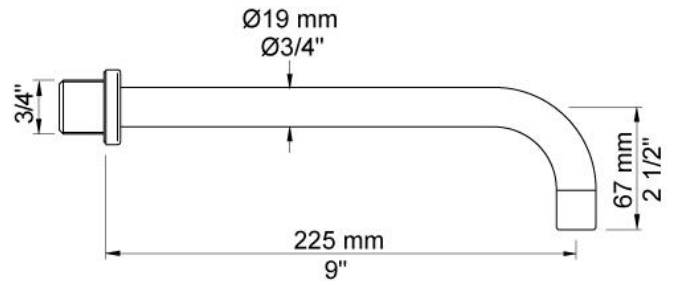

--

Dato:
Kunde:
Projekt:

**520**

Et-grebsblander med keramisk ventilenhed til sargmontage 500, løs afgangsmuffe 200M, 225 mm fast tud 020 med vandbesparende luftindblander, 60 mm dækroset 001.

**Flow**

	Bar:	1,0	2,0	3,0	4,0	5,0
520	(l/min)	2,9	4,1	5,0	5,0	5,0

**020**  
225 mm fast tud med vandbesparende luftindblander.

**200M**  
Løs afgangsmuffe.  
Tilgang: 1/2".  
Afgang: 3/4".

**500**  
Et-grebsblander til sargmontage.  
Hulstørrelse: 42 mm.