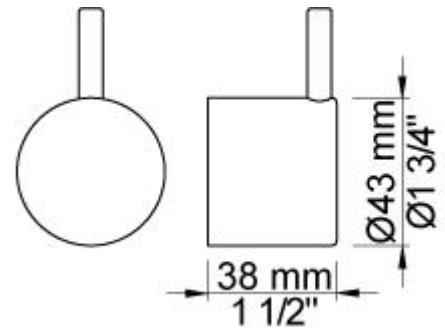

NR51
Betjeningsgreb til serie 5000.