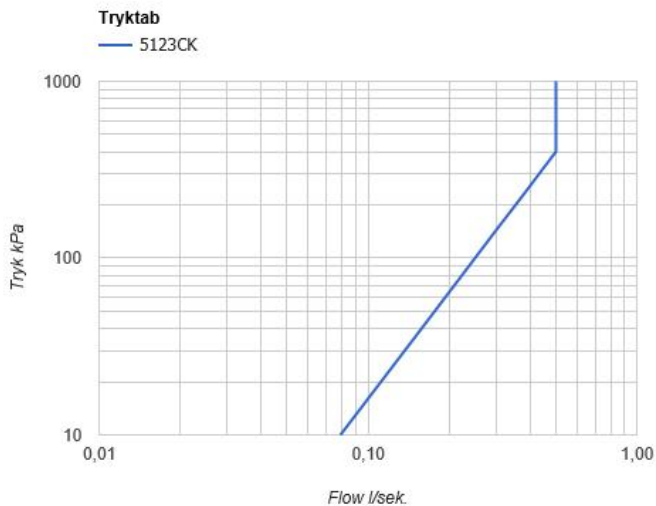

--

Dato:
Kunde:
Projekt:

**5123CK**

Termostatblander med fast tud.

5123CKUP = ¾" termostatblander 5100.

5123CKAP = Greb NR51, termostatgreb NR52, 225 mm fast tud 020C, trehjulsplade 60 x 231 mm 5003K.

**Flow**

	Bar:	1,0	2,0	3,0	4,0	5,0
5123CK	(l/min)	15,0	21,2	26,0	30,0	30,0

**Beskrivelse og tekniske data**

Montering	Armaturet kan bestilles med 15 mm CU rør påloddet tilgange for installation på cu-rørs installationer. Armaturet kan tilsluttes med de medleveret ½" - 15 mm eller ½" - 18mm kompressionskoblinger og lekagesikringsbokse for PEX-rør.
Støjgruppe	Støjgruppe 2
Forudsat vandstrøm	0,30
Trykgruppe	Gruppe 300 kPa (Tryktabet over armaturet ved den forudsatte vandstrøm er mellem 150 og 300 kPa)