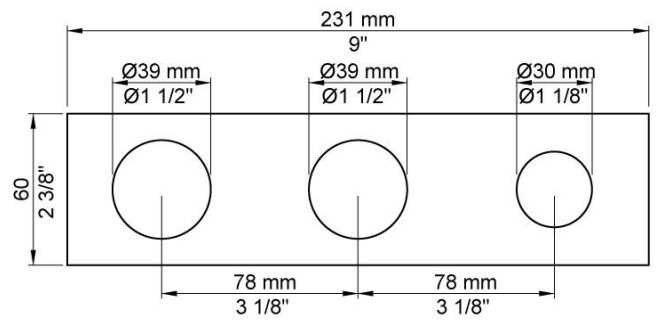

	Bar:	1,0	2,0	3,0	4,0	5,0
5123CK	(l/min)	15,0	21,2	26,0	30,0	30,0

**Beskrivelse og tekniske data**

Montering	Armaturet kan bestilles med 15 mm CU rør påloddet tilgange for installation på cu-rørs installationer. Armaturet kan tilsluttes med de medleveret ½" - 15 mm eller ½" - 18mm kompressionskoblinger og lekagesikringsbokse for PEX-rør.
Støjgruppe	Støjgruppe 2
Forudsat vandstrøm	0,30
Trykgruppe	Gruppe 300 kPa (Tryktabet over armaturet ved den forudsatte vandstrøm er mellem 150 og 300 kPa)

**020C**

225 mm fast tud, stor vandmængde Ø24 mm.

**5003K**

Tre-hulsplade til 3/4" termostat. 60 x 231 mm.  
Huller Ø39 mm, Ø39 mm og Ø30 mm.

**5100**

Indbygningstermostat med fast afgangsmuffe.  
3/4" tilslutning til pexrør.