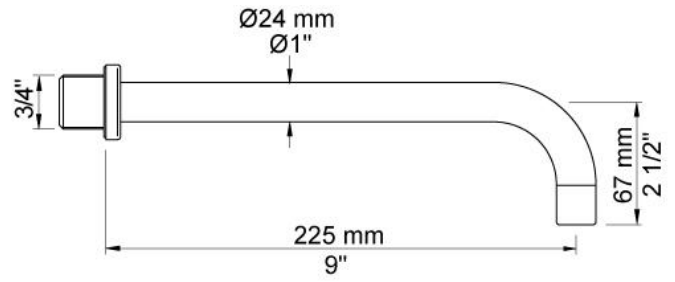

--

Dato:
Kunde:
Projekt:

**5123CK**

Termostatblander med fast tud.

5123CKUP = ¾" termostatblander 5100.

5123CKAP = Greb NR51, termostatgreb NR52, 225 mm fast tud 020C, trehjulsplade 60 x 231 mm 5003K.

**Flow**

	Bar:	1,0	2,0	3,0	4,0	5,0
5123CK	(l/min)	15,0	21,2	26,0	30,0	30,0

**Beskrivelse og tekniske data**

Montering	Armaturet kan bestilles med 15 mm CU rør påloddet tilgange for installation på cu-rørs installationer. Armaturet kan tilsluttes med de medleveret ½" - 15 mm eller ½" - 18mm kompressionskoblinger og lekagesikringsbokse for PEX-rør.
Støjgruppe	Støjgruppe 2
Forudsat vandstrøm	0,30
Trykgruppe	Gruppe 300 kPa (Tryktabet over armaturet ved den forudsatte vandstrøm er mellem 150 og 300 kPa)

**020C**

225 mm fast tud, stor vandmængde Ø24 mm.

**5003K**

Tre-hulsplade til 3/4" termostat. 60 x 231 mm.  
Huller Ø39 mm, Ø39 mm og Ø30 mm.

**5100**

Indbygningstermostat med fast afgangsmuffe.  
3/4" tilslutning til pexrør.