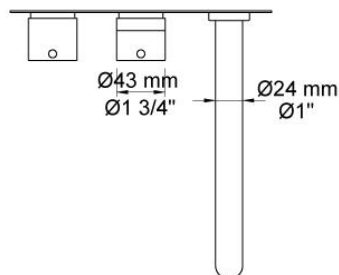

--

Dato:
Kunde:
Projekt:

**5123CK**

Termostatblander med fast tud.

5123CKUP = ¾" termostatblander 5100.

5123CKAP = Greb NR51, termostatgreb NR52, 225 mm fast tud 020C, trehjulsplade 60 x 231 mm 5003K.

**Flow**

	Bar:	1,0	2,0	3,0	4,0	5,0
5123CK	(l/min)	15,0	21,2	26,0	30,0	30,0

**Beskrivelse og tekniske data**

Montering	Armaturet kan bestilles med 15 mm CU rør påloddet tilgange for installation på cu-rørs installationer. Armaturet kan tilsluttes med de medleveret ½" - 15 mm eller ½" - 18mm kompressionskoblinger og lekagesikringsbokse for PEX-rør.
Støjgruppe	Støjgruppe 2
Forudsat vandstrøm	0,30
Trykgruppe	Gruppe 300 kPa (Tryktabet over armaturet ved den forudsatte vandstrøm er mellem 150 og 300 kPa)

**020C**

225 mm fast tud, stor vandmængde Ø24 mm.

**5003K**

Tre-hulsplade til 3/4" termostat. 60 x 231 mm.  
Huller Ø39 mm, Ø39 mm og Ø30 mm.

**5100**

Indbygningstermostat med fast afgangsmuffe.  
3/4" tilslutning til pexrør.