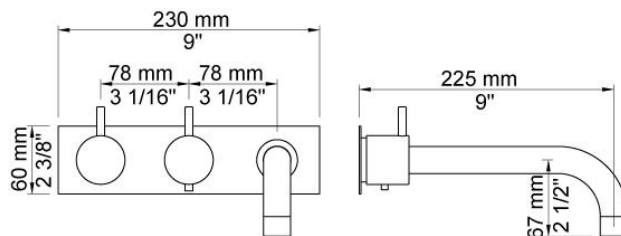

--

Dato:
Kunde:
Projekt:

**5123CK**

Termostatblander med fast tud.

5123CKUP = ¾" termostatblander 5100.

5123CKAP = Greb NR51, termostatgreb NR52, 225 mm fast tud 020C, trehjulsplade 60 x 231 mm 5003K.

**Flow**

	Bar:	1,0	2,0	3,0	4,0	5,0
5123CK	(l/min)	15,0	21,2	26,0	30,0	30,0

**Beskrivelse og tekniske data**

Montering	Armaturet kan bestilles med 15 mm CU rør påloddet tilgange for installation på cu-rørs installationer. Armaturet kan tilsluttes med de medleveret ½" - 15 mm eller ½" - 18mm kompressionskoblinger og lekagesikringsbokse for PEX-rør.
Støjgruppe	Støjgruppe 2
Forudsat vandstrøm	0,30
Trykgruppe	Gruppe 300 kPa (Tryktabet over armaturet ved den forudsatte vandstrøm er mellem 150 og 300 kPa)

**020C**

225 mm fast tud, stor vandmængde Ø24 mm.

**5003K**

Tre-hulsplade til 3/4" termostat. 60 x 231 mm.  
Huller Ø39 mm, Ø39 mm og Ø30 mm.

**5100**

Indbygningstermostat med fast afgangsmuffe.  
3/4" tilslutning til pexrør.