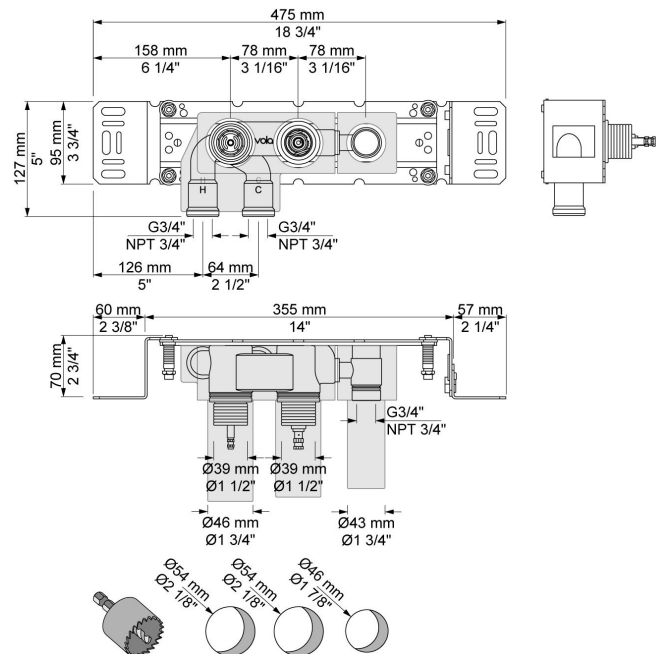

--

Dato:
Kunde:
Projekt:

**5123CK**

Termostatblander med fast tud.

5123CKUP = ¾" termostatblander 5100.

5123CKAP = Greb NR51, termostatgreb NR52, 225 mm fast tud 020C, trehjulsplade 60 x 231 mm 5003K.

**Flow**

	Bar:	1,0	2,0	3,0	4,0	5,0
5123CK	(l/min)	15,0	21,2	26,0	30,0	30,0

**Beskrivelse og tekniske data**

Montering	Armaturet kan bestilles med 15 mm CU rør påloddet tilgange for installation på cu-rørs installationer. Armaturet kan tilsluttes med de medleveret ½" - 15 mm eller ½" - 18mm kompressionskoblinger og lekagesikringsbokse for PEX-rør.
Støjgruppe	Støjgruppe 2
Forudsat vandstrøm	0,30
Trykgruppe	Gruppe 300 kPa (Tryktabet over armaturet ved den forudsatte vandstrøm er mellem 150 og 300 kPa)

**020C**

225 mm fast tud, stor vandmængde Ø24 mm.

**5003K**

Tre-hulsplade til 3/4" termostat. 60 x 231 mm.  
Huller Ø39 mm, Ø39 mm og Ø30 mm.

**5100**

Indbygningstermostat med fast afgangsmuffe.  
3/4" tilslutning til pexrør.