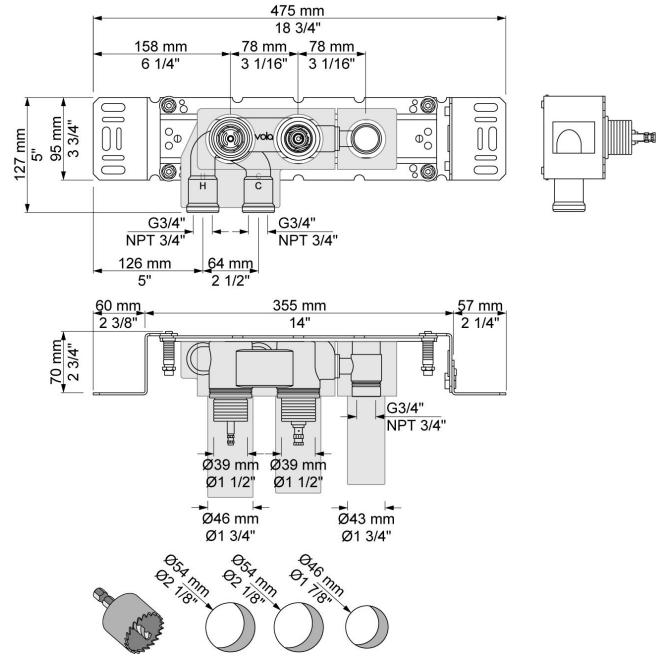

--

Dato:
Kunde:
Projekt:

5121C

¾" termostatblandler 5100, greb NR51, termostatgreb NR52, 225 mm fast tud 020C, 2 stk. 60 mm dækroset 2001, 001.

Flow

	Bar:	1,0	2,0	3,0	4,0	5,0
5121C	(l/min)	15,0	21,2	26,0	30,0	30,0

Beskrivelse og tekniske data

Montering	Armaturet kan bestilles med 15 mm CU rør påloddet tilgange for installation på cu-rørs installationer. Armaturet kan tilsluttes med de medleveret ½" - 15 mm eller ½" - 18mm kompressionskoblinger og lekagesikringsbokse for PEX-rør.
Støjgruppe	Støjgruppe 2
Forudsat vandstrøm	0,30
Trykgruppe	Gruppe 300 kPa (Tryktabet over armaturet ved den forudsatte vandstrøm er mellem 150 og 300 kPa)

**001**

60 mm dækroset. Hul $\varnothing 30$ mm. VVS nr. 727646000, farve 16 krom. VVS nr. 727646081, farve 20 børstet krom. VVS nr. 727646040, farve 40 rustfrit stål.

**020C**

225 mm fast tud, stor vandmængde $\varnothing 24$ mm. VVS nr. 727630700, farve 16 krom. VVS nr. 727630781, farve 20 børstet krom. VVS nr. 727630740, farve 40 rustfrit stål.

**2001**

60 mm dækroset. Hul $\varnothing 39$ mm. VVS nr. 727646100, farve 16 krom. VVS nr. 727646181, farve 20 børstet krom. VVS nr. 727646140, farve 40 rustfrit stål.

5100
 Indbygningstermostat med fast afgangsmuffe. 3/4" tilslutning til pexrør.VVS nr. 722481100