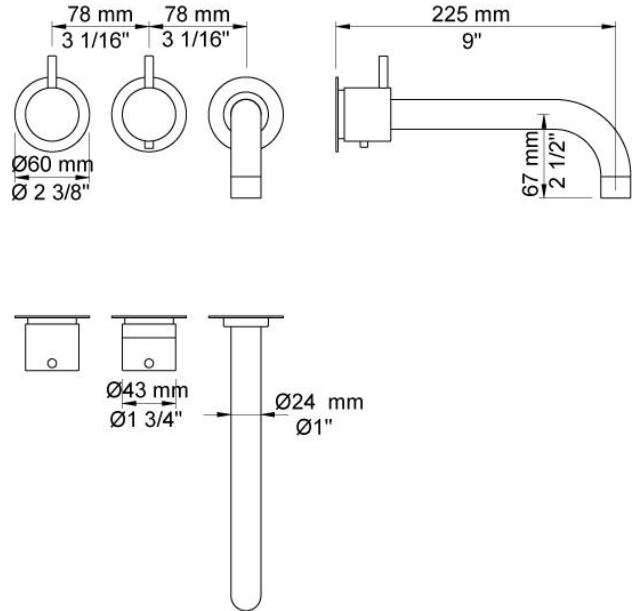

--

Dato:
Kunde:
Projekt:

5121C

¾" termostatblandler 5100, greb NR51, termostatgreb NR52, 225 mm fast tud 020C, 2 stk. 60 mm dækroset 2001, 001.

Flow

	Bar:	1,0	2,0	3,0	4,0	5,0
5121C	(l/min)	15,0	21,2	26,0	30,0	30,0

Beskrivelse og tekniske data

Montering	Armaturet kan bestilles med 15 mm CU rør påloddet tilgange for installation på cu-rørs installationer. Armaturet kan tilsluttes med de medleveret ½" - 15 mm eller ½" - 18mm kompressionskoblinger og lekagesikringsbokse for PEX-rør.
Støjgruppe	Støjgruppe 2
Forudsat vandstrøm	0,30
Trykgruppe	Gruppe 300 kPa (Tryktabet over armaturet ved den forudsatte vandstrøm er mellem 150 og 300 kPa)

**001**

60 mm dækroset. Hul $\varnothing 30$ mm. VVS nr. 727646000, farve 16 krom. VVS nr. 727646081, farve 20 børstet krom. VVS nr. 727646040, farve 40 rustfrit stål.

**020C**

225 mm fast tud, stor vandmængde $\varnothing 24$ mm. VVS nr. 727630700, farve 16 krom. VVS nr. 727630781, farve 20 børstet krom. VVS nr. 727630740, farve 40 rustfrit stål.

**2001**

60 mm dækroset. Hul $\varnothing 39$ mm. VVS nr. 727646100, farve 16 krom. VVS nr. 727646181, farve 20 børstet krom. VVS nr. 727646140, farve 40 rustfrit stål.

5100
 Indbygningstermostat med fast afgangsmuffe. 3/4" tilslutning til pexrør.VVS nr. 722481100