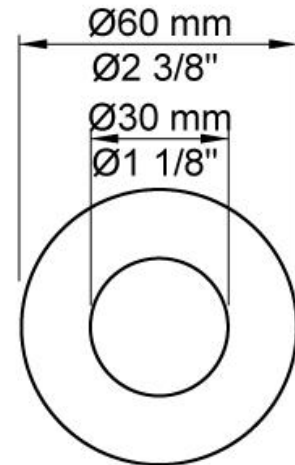

--

Dato:
Kunde:
Projekt:

5121C

¾" termostatblandler 5100, greb NR51, termostatgreb NR52, 225 mm fast tud 020C, 2 stk. 60 mm dækroset 2001, 001.

Flow

	Bar:	1,0	2,0	3,0	4,0	5,0
5121C	(l/min)	15,0	21,2	26,0	30,0	30,0

Beskrivelse og tekniske data

Montering	Armaturet kan bestilles med 15 mm CU rør påloddet tilgange for installation på cu-rørs installationer. Armaturet kan tilsluttes med de medleveret ½" - 15 mm eller ½" - 18mm kompressionskoblinger og lekagesikringsbokse for PEX-rør.
Støjgruppe	Støjgruppe 2
Forudsat vandstrøm	0,30
Trykgruppe	Gruppe 300 kPa (Tryktabet over armaturet ved den forudsatte vandstrøm er mellem 150 og 300 kPa)

**001**

60 mm dækroset. Hul $\varnothing 30$ mm. VVS nr. 727646000, farve 16 krom. VVS nr. 727646081, farve 20 børstet krom. VVS nr. 727646040, farve 40 rustfrit stål.

**020C**

225 mm fast tud, stor vandmængde $\varnothing 24$ mm. VVS nr. 727630700, farve 16 krom. VVS nr. 727630781, farve 20 børstet krom. VVS nr. 727630740, farve 40 rustfrit stål.

**2001**

60 mm dækroset. Hul $\varnothing 39$ mm. VVS nr. 727646100, farve 16 krom. VVS nr. 727646181, farve 20 børstet krom. VVS nr. 727646140, farve 40 rustfrit stål.

5100
 Indbygningstermostat med fast afgangsmuffe. 3/4" tilslutning til pexrør.VVS nr. 722481100