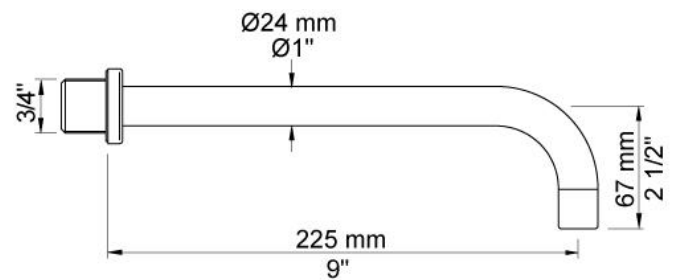

--

Dato:
Kunde:
Projekt:

5121C

¾" termostatblandler 5100, greb NR51, termostatgreb NR52, 225 mm fast tud 020C, 2 stk. 60 mm dækroset 2001, 001.

Flow

	Bar:	1,0	2,0	3,0	4,0	5,0
5121C	(l/min)	15,0	21,2	26,0	30,0	30,0

Beskrivelse og tekniske data

Montering	Armaturet kan bestilles med 15 mm CU rør påloddet tilgange for installation på cu-rørs installationer. Armaturet kan tilsluttes med de medleveret ½" - 15 mm eller ½" - 18mm kompressionskoblinger og lekagesikringsbokse for PEX-rør.
Støjgruppe	Støjgruppe 2
Forudsat vandstrøm	0,30
Trykgruppe	Gruppe 300 kPa (Tryktabet over armaturet ved den forudsatte vandstrøm er mellem 150 og 300 kPa)

**001**

60 mm dækroset. Hul $\varnothing 30$ mm. VVS nr. 727646000, farve 16 krom. VVS nr. 727646081, farve 20 børstet krom. VVS nr. 727646040, farve 40 rustfrit stål.

**020C**

225 mm fast tud, stor vandmængde $\varnothing 24$ mm. VVS nr. 727630700, farve 16 krom. VVS nr. 727630781, farve 20 børstet krom. VVS nr. 727630740, farve 40 rustfrit stål.

**2001**

60 mm dækroset. Hul $\varnothing 39$ mm. VVS nr. 727646100, farve 16 krom. VVS nr. 727646181, farve 20 børstet krom. VVS nr. 727646140, farve 40 rustfrit stål.

5100
 Indbygningstermostat med fast afgangsmuffe. 3/4" tilslutning til pexrør.VVS nr. 722481100