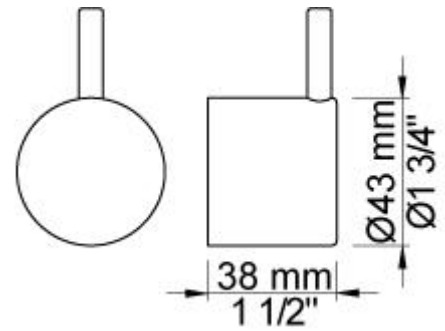

NR51
Betjeningsgreb til serie 5000.VVS nr. 722496100, farve 16 krom.VVS nr. 722496181, farve 20 børstet krom.VVS nr. 722496140, farve 40 rustfrit stål.