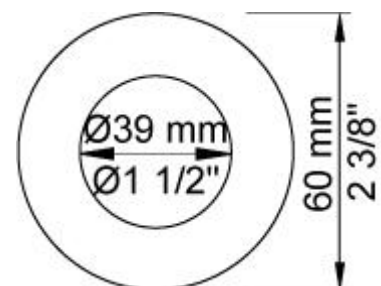

--

Dato:
Kunde:
Projekt:

5121C

¾" termostatblandler 5100, greb NR51, termostatgreb NR52, 225 mm fast tud 020C, 2 stk. 60 mm dækroset 2001, 001.

Flow

	Bar:	1,0	2,0	3,0	4,0	5,0
5121C	(l/min)	15,0	21,2	26,0	30,0	30,0

**001**

60 mm dækroset. Hul $\varnothing 30$ mm. VVS nr. 727646000, farve 16 krom. VVS nr. 727646081, farve 20 børstet krom. VVS nr. 727646040, farve 40 rustfrit stål.

**020C**

225 mm fast tud, stor vandmængde $\varnothing 24$ mm. VVS nr. 727630700, farve 16 krom. VVS nr. 727630781, farve 20 børstet krom. VVS nr. 727630740, farve 40 rustfrit stål.

**2001**

60 mm dækroset. Hul $\varnothing 39$ mm. VVS nr. 727646100, farve 16 krom. VVS nr. 727646181, farve 20 børstet krom. VVS nr. 727646140, farve 40 rustfrit stål.

5100
 Indbygningstermostat med fast afgangsmuffe. 3/4" tilslutning til pexrør.VVS nr. 722481100