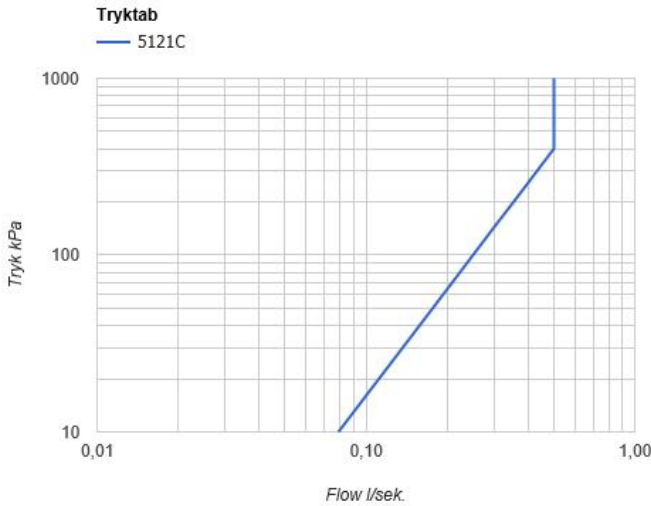

--

Dato:
Kunde:
Projekt:

5121C

¾" termostatblandler 5100, greb NR51, termostatgreb NR52, 225 mm fast tud 020C, 2 stk. 60 mm dækroset 2001, 001.

Flow

	Bar:	1,0	2,0	3,0	4,0	5,0
5121C	(l/min)	15,0	21,2	26,0	30,0	30,0

Beskrivelse og tekniske data

Montering	Armaturet kan bestilles med 15 mm CU rør påloddet tilgange for installation på cu-rørs installationer. Armaturet kan tilsluttes med de medleveret ½" - 15 mm eller ½" - 18mm kompressionskoblinger og lekagesikringsbokse for PEX-rør.
Støjgruppe	Støjgruppe 2
Forudsat vandstrøm	0,30
Trykgruppe	Gruppe 300 kPa (Tryktabet over armaturet ved den forudsatte vandstrøm er mellem 150 og 300 kPa)