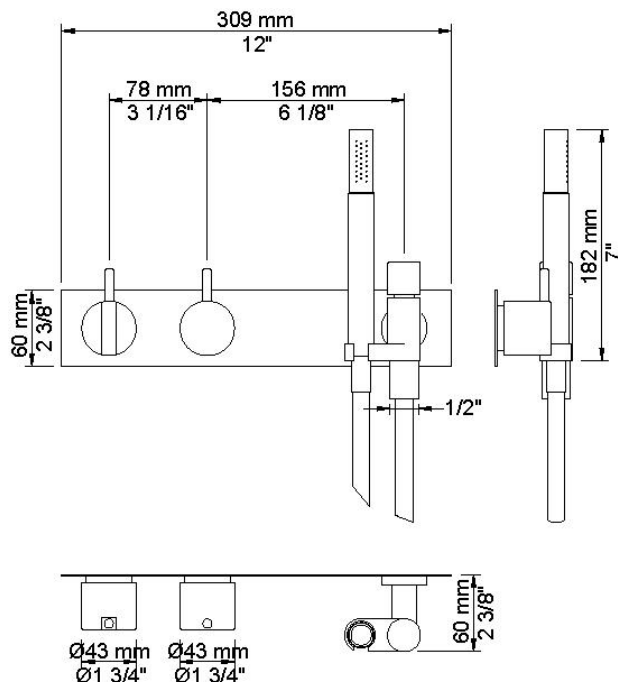

--

Dato:
Kunde:
Projekt:

2473

Et-grebsblender med håndbruser. 2473UP = Et-grebsblender med keramisk ventilenhed 2400FV. 2473AP = Greb NR21, omskiftergreb NR24G, håndbruser og holder til håndbruser med kontraventil 070, trehulsplade, 60 x 309 mm 2003.VVS nr. 717709700, farve 16 krom.VVS nr. 717709781, farve 20 børstet krom.VVS nr. 717709740, farve 40 rustfrit stål.

Flow

	Bar:	1,0	2,0	3,0	4,0	5,0
2400RV	(l/min)	12,7	18,0	22,0	25,4	28,4
070	(l/min)	5,2	7,3	9,0	9,0	9,0

Beskrivelse og tekniske data

Montering	Armaturet kan tilsluttes med medleveret 1/2" - 15 mm kompressionskoblinger og lekagesikringsboks til PEX-rør. Armaturet kan bestilles med 15 mm CU rør påloddet tilgange for installation på cu-rørs installationer.
Støjgruppe	Støjgruppe 2
Forudsat vandstrøm	0,30
Trykgruppe	Gruppe 300 kPa (Tryktabet over armaturet ved den forudsatte vandstrøm er mellem 150 og 300 kPa)
Bemærkninger	Data er for den største forudsatte vandstrøm til denne kombination.

070

Holder til håndbruser med kontraventil og T2 håndbruser med slange.VVS nr. 727642300, farve 16 krom.VVS nr. 727642381, farve 20 børstet krom.VVS nr. 727642340, farve 40 rustfrit stål.

2003

Tre-hulsplade, 60 x 309 mm. Huller Ø39, Ø33 og Ø30 mm.VVS nr. 727649300, farve 16 krom.VVS nr. 727649381, farve 20 børstet krom.VVS nr. 727649340, farve 40 rustfrit stål.