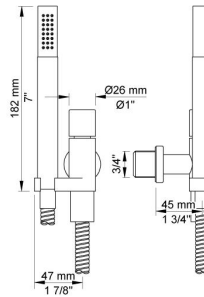

--

Dato:
Kunde:
Projekt:

2473

Et-grebsblender med håndbruser. 2473UP = Et-grebsblender med keramisk ventilenhed 2400FV. 2473AP = Greb NR21, omskiftergreb NR24G, håndbruser og holder til håndbruser med kontraventil 070, trehulsplade, 60 x 309 mm 2003.VVS nr. 717709700, farve 16 krom.VVS nr. 717709781, farve 20 børstet krom.VVS nr. 717709740, farve 40 rustfrit stål.

Flow

	Bar:	1,0	2,0	3,0	4,0	5,0
2400RV	(l/min)	12,7	18,0	22,0	25,4	28,4
070	(l/min)	5,2	7,3	9,0	9,0	9,0

Beskrivelse og tekniske data

Montering	Armaturet kan tilsluttes med medleveret 1/2" - 15 mm kompressionskoblinger og lekagesikringsboks til PEX-rør. Armaturet kan bestilles med 15 mm CU rør påloddet tilgange for installation på cu-rørs installationer.
Støjgruppe	Støjgruppe 2
Forudsat vandstrøm	0,30
Trykgruppe	Gruppe 300 kPa (Tryktabet over armaturet ved den forudsatte vandstrøm er mellem 150 og 300 kPa)
Bemærkninger	Data er for den største forudsatte vandstrøm til denne kombination.

070

Holder til håndbruser med kontraventil og T2 håndbruser med slange.VVS nr. 727642300, farve 16 krom.VVS nr. 727642381, farve 20 børstet krom.VVS nr. 727642340, farve 40 rustfrit stål.

2003

Tre-hulsplade, 60 x 309 mm. Huller Ø39, Ø33 og Ø30 mm.VVS nr. 727649300, farve 16 krom.VVS nr. 727649381, farve 20 børstet krom.VVS nr. 727649340, farve 40 rustfrit stål.

**NR24G**

Omskiftergreb til 2400 med pind i samme farve som greb (Standard). VVS nr. 715144000, farve 16 krom. VVS nr. 715144081, farve 20 børstet krom. VVS nr. 715144040, farve 40 rustfrit stål.