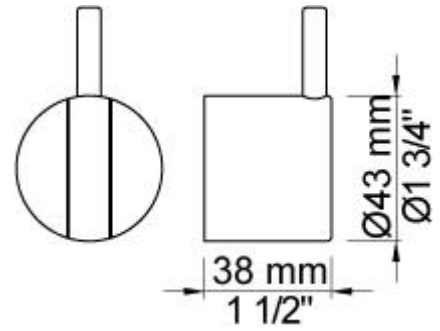

NR21

Greb til 2100, 2200, 2300, 2400. VVS nr. 715144100, farve 16 krom. VVS nr. 715144181, farve 20 børstet krom. VVS nr. 715144140, farve 40 rustfrit stål.