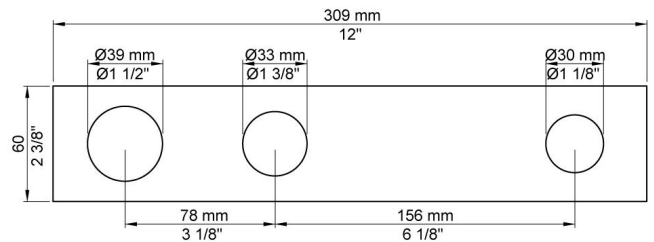

2003

Tre-hulsplade, 60 x 309 mm. Huller Ø39, Ø33 og Ø30 mm.VVS nr. 727649300, farve 16 krom.VVS nr. 727649381, farve 20 børstet krom.VVS nr. 727649340, farve 40 rustfrit stål.