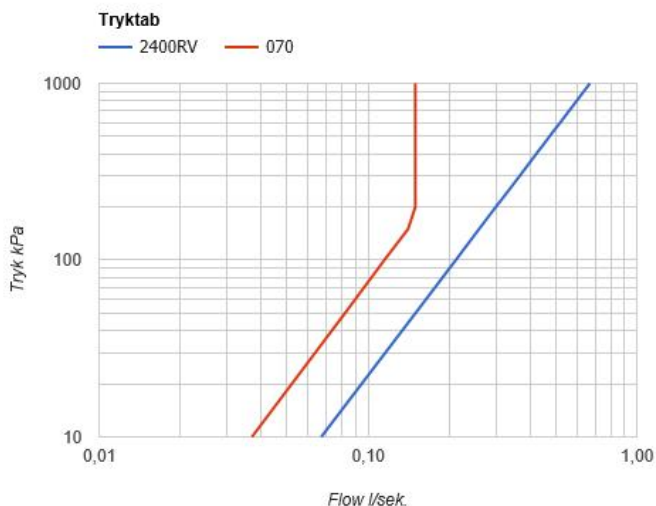

--

Dato:
Kunde:
Projekt:

2473

Et-grebsblender med håndbruser. 2473UP = Et-grebsblender med keramisk ventilenhed 2400FV. 2473AP = Greb NR21, omskiftergreb NR24G, håndbruser og holder til håndbruser med kontraventil 070, trehulsplade, 60 x 309 mm 2003.VVS nr. 717709700, farve 16 krom.VVS nr. 717709781, farve 20 børstet krom.VVS nr. 717709740, farve 40 rustfrit stål.

Flow

	Bar:	1,0	2,0	3,0	4,0	5,0
2400RV	(l/min)	12,7	18,0	22,0	25,4	28,4
070	(l/min)	5,2	7,3	9,0	9,0	9,0

Beskrivelse og tekniske data

Montering	Armaturet kan tilsluttes med medleveret 1/2" - 15 mm kompressionskoblinger og lekagesikringsboks til PEX-rør. Armaturet kan bestilles med 15 mm CU rør påloddet tilgange for installation på cu-rørs installationer.
Støjgruppe	Støjgruppe 2
Forudsat vandstrøm	0,30
Trykgruppe	Gruppe 300 kPa (Tryktabet over armaturet ved den forudsatte vandstrøm er mellem 150 og 300 kPa)
Bemærkninger	Data er for den største forudsatte vandstrøm til denne kombination.