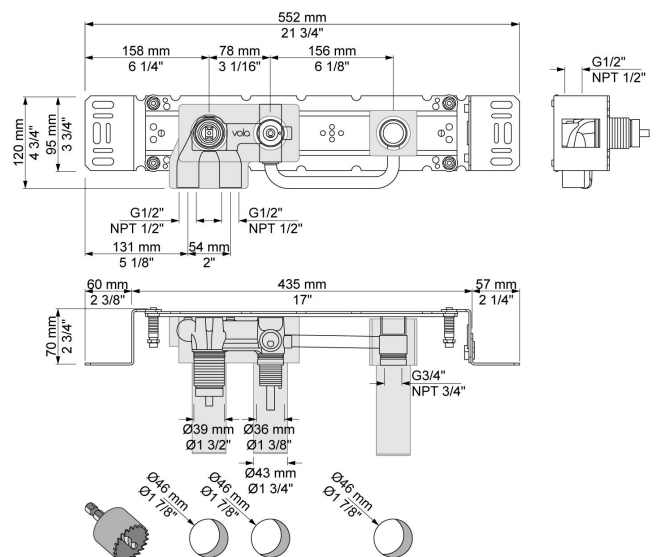

2400FV

Et-grebsblander med omskifter, en fast afgangsmuffe, uden afgangsmuffe 200M. Med pex-rørsikring.VVS nr. 715132700